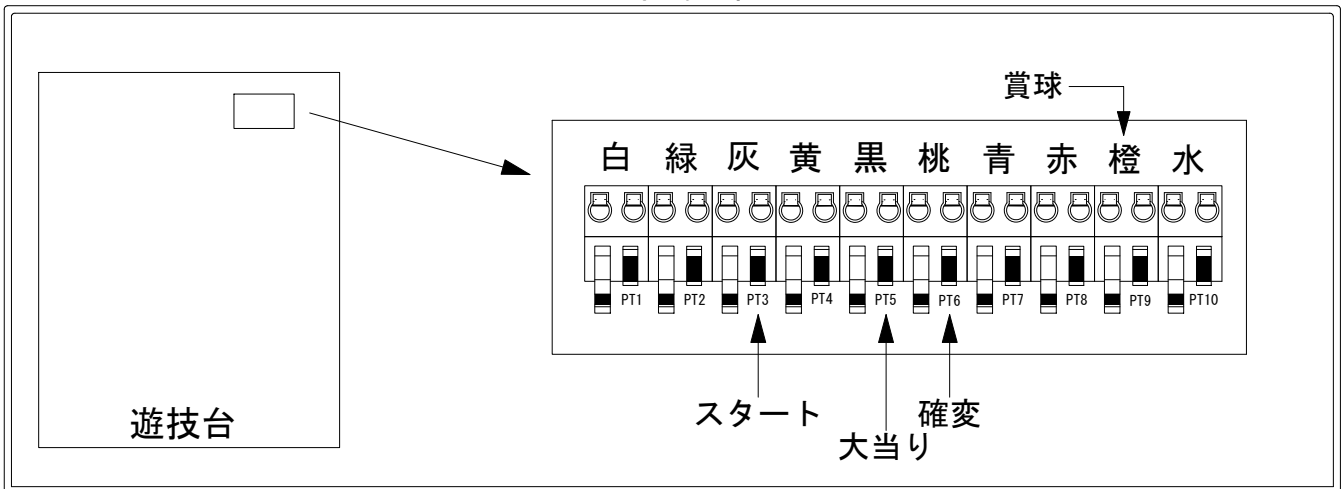

デー太郎（パチンコ） 取付配線資料 2015年02月18日 113-1

メーカー名	平和	
機種名	CRめぞん一刻～好きなのに…～	M9AY1 H9AY 9AU
ワンタッチ台接続ハーネス	A	DSH-H001
賞球入力変換ハーネス	B	DYR-H182

ハーネス結線図

外部端子板

出力情報

色	信号名	信号内容	時短	大当		
(白)	賞球	賞球払出装置が遊技球を10個払い出すたびに出力				
(緑)	扉・枠開放	遊技機枠又はガラス扉の開放している場合に出力				
(灰)	図柄確定回数	特別図柄が変動停止毎に出力				→スタートに接続
(黄)	始動口	始動口入賞毎に出力				
(黒)	大当り1	すべての大当り中に出力		○		→大当りに接続
(桃)	大当り2	すべての大当り中・時短中に出力	○	○		→確変に接続
(青)	大当り3	すべての大当り中に出力		○		
(赤)	大当り4	すべての大当り中に出力		○		
(橙)	メイン賞球	すべての入賞口入賞時において、賞球払出装置に合計10個の賞球を指示する度に出力				→賞球線に接続
(水)	セキュリティ	RNMの初期化・不正入賞・電波・盤面スイッチ接続異常・磁気検知に出力				