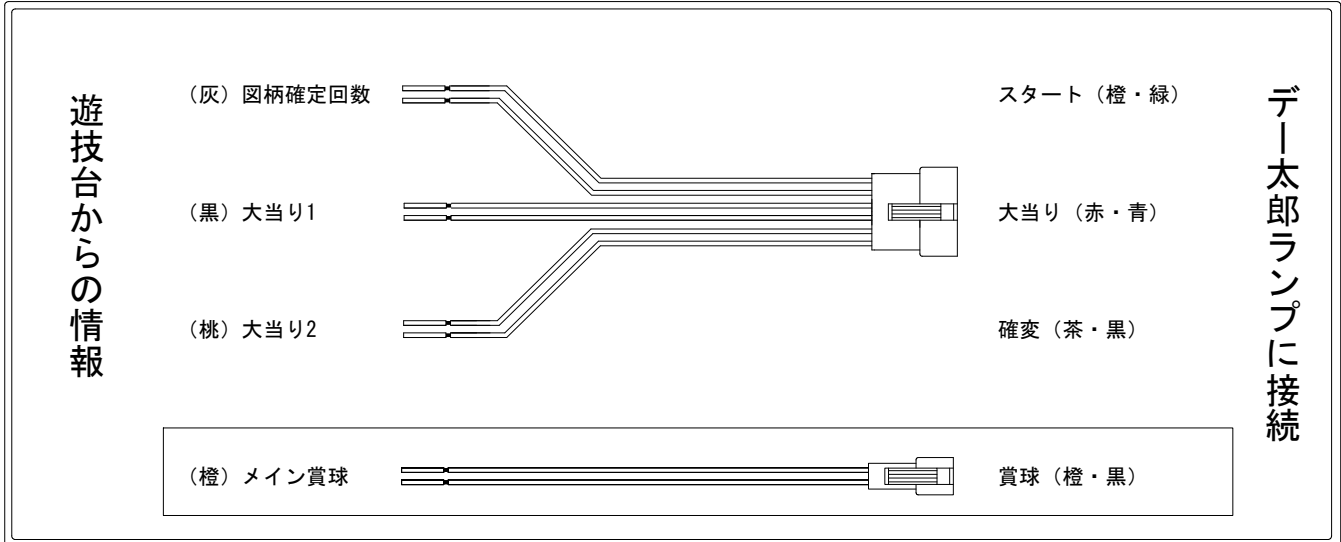

デー太郎（パチンコ） 取付配線資料 2015年02月18日 113-1

メーカー名	平和	
機種名	CRめぞん一刻～好きなのに…～	M9AY1 H9AY 9AU
ワンタッチ台接続ハーネス	A	DSH-H001
賞球入力変換ハーネス	B	DYR-H182

ハーネス結線図

外部端子板

出力情報

色	信号名	信号内容	時短	大当		
(白)	賞球	賞球払出装置が遊技球を10個払い出すたびに出力				
(緑)	扉・枠開放	遊技機枠又はガラス扉の開放している場合に出力				
(灰)	図柄確定回数	特別図柄が変動停止毎に出力				→スタートに接続
(黄)	始動口	始動口入賞毎に出力				
(黒)	大当り1	すべての大当り中に出力		○		→大当りに接続
(桃)	大当り2	すべての大当り中・時短中に出力	○	○		→確変に接続
(青)	大当り3	すべての大当り中に出力		○		
(赤)	大当り4	すべての大当り中に出力		○		
(橙)	メイン賞球	すべての入賞口入賞時において、賞球払出装置に合計10個の賞球を指示する度に出力				→賞球線に接続
(水)	セキュリティ	RNMの初期化・不正入賞・電波・盤面スイッチ接続異常・磁気検知に出力				