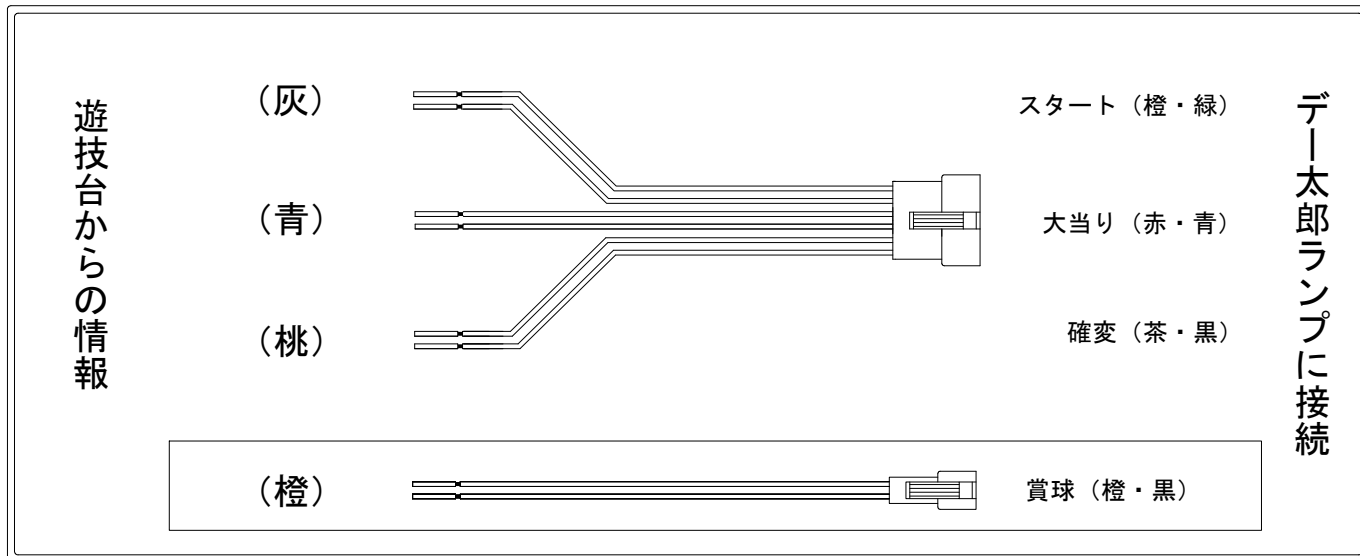

デー太郎（パチンコ） 取付配線資料 2013年12月3日 105-1

メーカー名	平和	
機種名	CR百花繚乱サムライガールズ	M5AX 9AU
ワンタッチ台接続ハーネス	A	DSH-H001
賞球入力変換ハーネス	B	DYR-H182

ハーネス結線図

外部端子板

出力情報

色	信号名	信号内容	時短	※1	※2	小当	
(白)	賞球	賞球払出装置が遊技球を10個払い出すたびに出力					
(緑)	扉・枠開放	遊技機枠又はガラス扉が開放中に出力					
(灰)	図柄確定回数	特別図柄が変動停止するたびに出力					→スタートに接続
(黄)	始動口	遊技球が始動口入賞するたびに出力					
(黒)	大当り1	大当り後に時短ありとなる大当り中に出力		○			
(桃)	大当り2	大当り後に時短ありとなる大当り中・時短中に出力	○	○			→確変に接続
(青)	大当り3	すべての大当り中に出力		○	○		→大当りに接続
(赤)	大当り4	すべての大当り中・小当り中に出力		○	○	○	
(橙)	メイン賞球	すべての入賞口入賞時において、賞球払出装置に合計10個の賞球指示するたびに出力					→賞球線に接続
(水)	セキュリティ	RWMの初期化・不正入賞・電波・盤面スイッチ接続異常・磁気検知に出力					

※1→時短あり大当り ※2→時短なし大当り

※ハーネス結線図はメーカー推奨構成を表示しています。