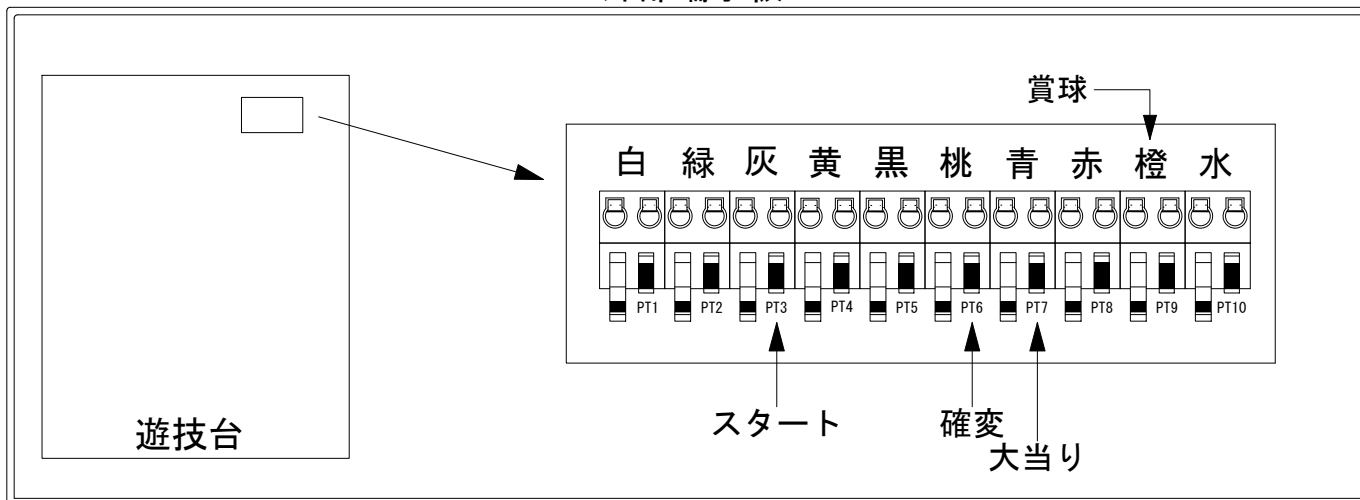

デー太郎（パチンコ） 取付配線資料 2013年12月3日 105-1

メーカー名	平和	
機種名	CR百花繚乱サムライガールズ	M5AX 9AU
ワンタッチ台接続ハーネス	A	DSH-H001
賞球入力変換ハーネス	B	DYR-H182

ハーネス結線図

外部端子板

出力情報

色	信号名	信号内容	時短	※1	※2	小当	
(白)	賞球	賞球払出装置が遊技球を10個払い出すたびに出力					
(緑)	扉・枠開放	遊技機枠又はガラス扉が開放中に出力					
(灰)	図柄確定回数	特別図柄が変動停止するたびに出力					→スタートに接続
(黄)	始動口	遊技球が始動口入賞するたびに出力					
(黒)	大当り1	大当り後に時短ありとなる大当り中に出力		○			
(桃)	大当り2	大当り後に時短ありとなる大当り中・時短中に出力	○	○			→確変に接続
(青)	大当り3	すべての大当り中に出力		○	○		→大当りに接続
(赤)	大当り4	すべての大当り中・小当り中に出力		○	○	○	
(橙)	メイン賞球	すべての入賞口入賞時において、賞球払出装置に合計10個の賞球指示するたびに出力					→賞球線に接続
(水)	セキュリティ	RWMの初期化・不正入賞・電波・盤面スイッチ接続異常・磁気検知に出力					

※1→時短あり大当り ※2→時短なし大当り

※ハーネス結線図はメーカー推奨構成を表示しています。