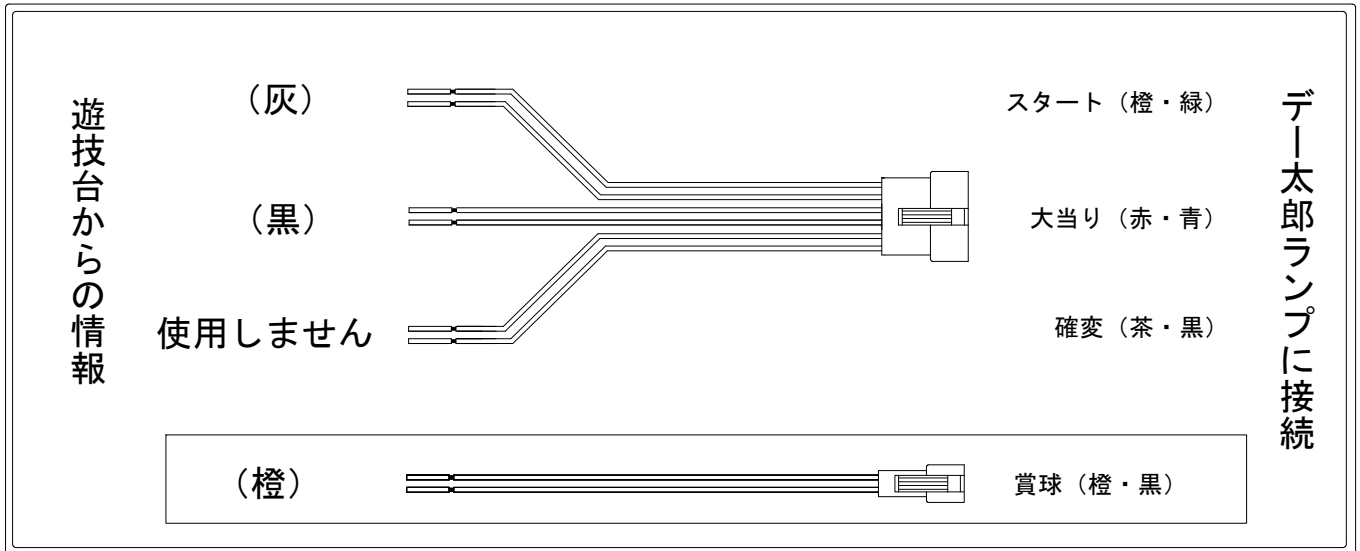

# デー太郎（パチンコ） 取付配線資料 2013年7月3日 103

メーカー名	アムテックス(平和)	
機種名	CRAビッグシューターX	
ワンタッチ台接続ハーネス	A	DSH-H001
賞球入力変換ハーネス	B	DYR-H182

ハーネス結線図

外部端子板

出力情報

端子	色	信号名	信号内容	大当	
賞球	(白)	賞球	賞球払出装置が遊技球を10個払い出す度に出力		
扉・枠開放	(緑)	扉・枠開放	遊技機枠又はガラス扉が開放中に出力		
OUT1	(灰)	役物回数	左中右始動口による上大入賞口開放回数を出力		→スタートに接続
OUT2	(黄)	役物入賞回数	上大入賞口カウントスイッチを通った個数を出力		
OUT3	(黒)	大当り1	大当り中に出力	○	→大当りに接続
OUT4	(桃)	大当り2	大当り中に出力	○	
OUT5	(青)	始動口1	左右始動口への入賞個数を出力		
OUT6	(赤)	始動口2	中始動口への入賞個数を出力		
OUT7	(橙)	メイン賞球	すべての入賞口入賞時において、賞球払出装置に合計10個の賞球指示する毎に出力		→賞球線に接続
セキュリティ	(水)	セキュリティ	RWMの初期化・不正入賞・電波・盤面スイッチ接続異常・磁気検知時に出力		

\* ハーネス結線図はメーカー推奨構成を表示しています。