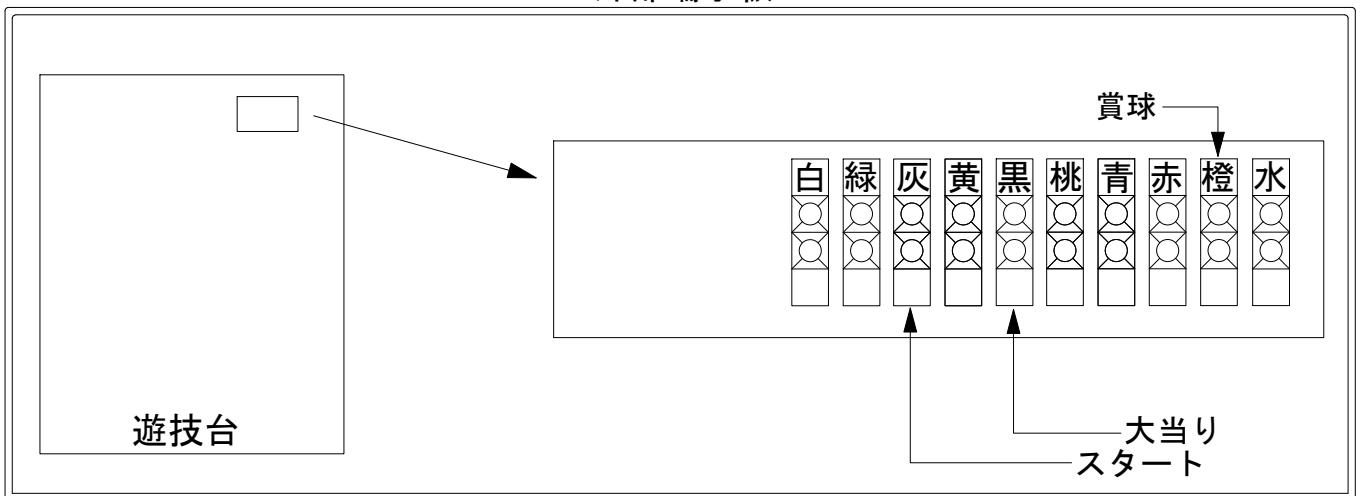

# デー太郎（パチンコ） 取付配線資料 2013年7月3日 103

メーカー名	アムテックス(平和)	
機種名	CRAビッグシューターX	
ワンタッチ台接続ハーネス	A	DSH-H001
賞球入力変換ハーネス	B	DYR-H182

ハーネス結線図

外部端子板

出力情報

端子	色	信号名	信号内容	大当	
賞球	(白)	賞球	賞球払出装置が遊技球を10個払い出す度に出力		
扉・枠開放	(緑)	扉・枠開放	遊技機枠又はガラス扉が開放中に出力		
OUT1	(灰)	役物回数	左中右始動口による上大入賞口開放回数を出力		→スタートに接続
OUT2	(黄)	役物入賞回数	上大入賞口カウントスイッチを通った個数を出力		
OUT3	(黒)	大当り1	大当り中に出力	○	→大当りに接続
OUT4	(桃)	大当り2	大当り中に出力	○	
OUT5	(青)	始動口1	左右始動口への入賞個数を出力		
OUT6	(赤)	始動口2	中始動口への入賞個数を出力		
OUT7	(橙)	メイン賞球	すべての入賞口入賞時において、賞球払出装置に合計10個の賞球指示する毎に出力		→賞球線に接続
セキュリティ	(水)	セキュリティ	RWMの初期化・不正入賞・電波・盤面スイッチ接続異常・磁気検知時に出力		

\* ハーネス結線図はメーカー推奨構成を表示しています。