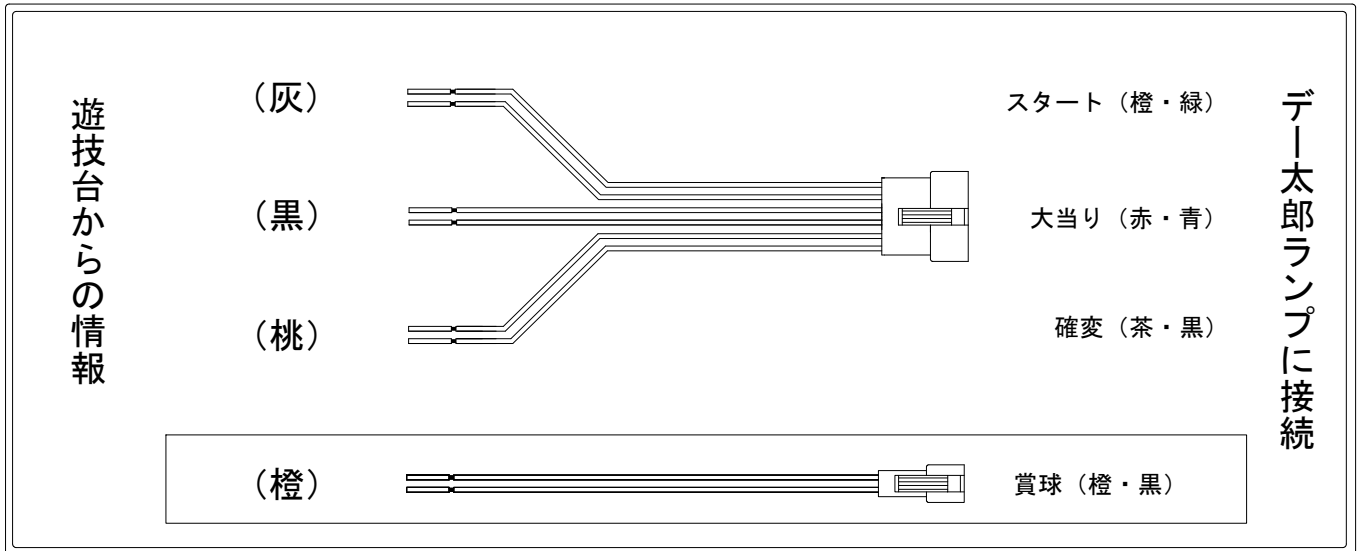

デー太郎（パチンコ） 取付配線資料 2013年10月7日 102-1

メーカー名	平和	
機種名	CRラブ嬢プラス～今夜も、ご延長の方はいかがなさいますか?～ H9AZ L2AT1	
ワンタッチ台接続ハーネス	A	DSH-H001
賞球入力変換ハーネス	B	DYR-H182

ハーネス結線図

外部端子板

出力情報

色	信号名	信号内容	時短	大当		
(白)	賞球	賞球払出装置が遊技球を10個払い出す度に出力				
(緑)	扉・枠開放	遊技機枠又はガラス扉が開放中に出力				
(灰)	図柄確定回数	特別図柄が変動停止するたびに出力				→スタートに接続
(黄)	始動口	遊技球が始動口入賞するたびに出力				
(黒)	大当り1	すべての大当り中に出力		○		→大当りに接続
(桃)	大当り2	すべての大当り中・時短中に出力	○	○		→確変に接続
(青)	大当り3	すべての大当り中に出力		○		
(赤)	大当り4	すべての大当り中に出力		○		
(橙)	メイン賞球	すべての入賞口入賞時において、賞球払出装置に合計10個の賞球指示する毎に出力				→賞球線に接続
(水)	セキュリティ	RNMの初期化・不正入賞・電波・盤面スイッチ接続異常・磁気検知・始動口異常入賞時に出力				

* ハーネス結線図はメーカー推奨構成を表示しています。