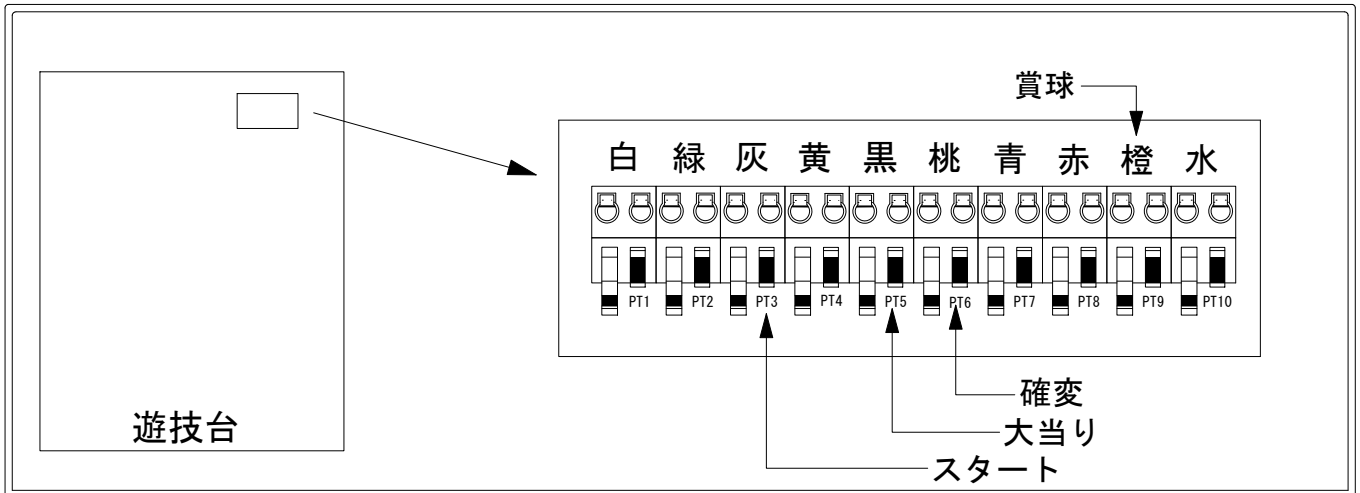

デー太郎（パチンコ） 取付配線資料 2013年10月7日 102-1

メーカー名	平和	
機種名	CRラブ嬢プラス～今夜も、ご延長の方はいかがなさいますか?～ H9AZ L2AT1	
ワンタッチ台接続ハーネス	A	DSH-H001
賞球入力変換ハーネス	B	DYR-H182

ハーネス結線図

外部端子板

出力情報

色	信号名	信号内容	時短	大当		
(白)	賞球	賞球払出装置が遊技球を10個払い出す度に出力				
(緑)	扉・枠開放	遊技機枠又はガラス扉が開放中に出力				
(灰)	図柄確定回数	特別図柄が変動停止するたびに出力				→スタートに接続
(黄)	始動口	遊技球が始動口入賞するたびに出力				
(黒)	大当り1	すべての大当り中に出力		○		→大当りに接続
(桃)	大当り2	すべての大当り中・時短中に出力	○	○		→確変に接続
(青)	大当り3	すべての大当り中に出力		○		
(赤)	大当り4	すべての大当り中に出力		○		
(橙)	メイン賞球	すべての入賞口入賞時において、賞球払出装置に合計10個の賞球指示する毎に出力				→賞球線に接続
(水)	セキュリティ	RNMの初期化・不正入賞・電波・盤面スイッチ接続異常・磁気検知・始動口異常入賞時に出力				

* ハーネス結線図はメーカー推奨構成を表示しています。