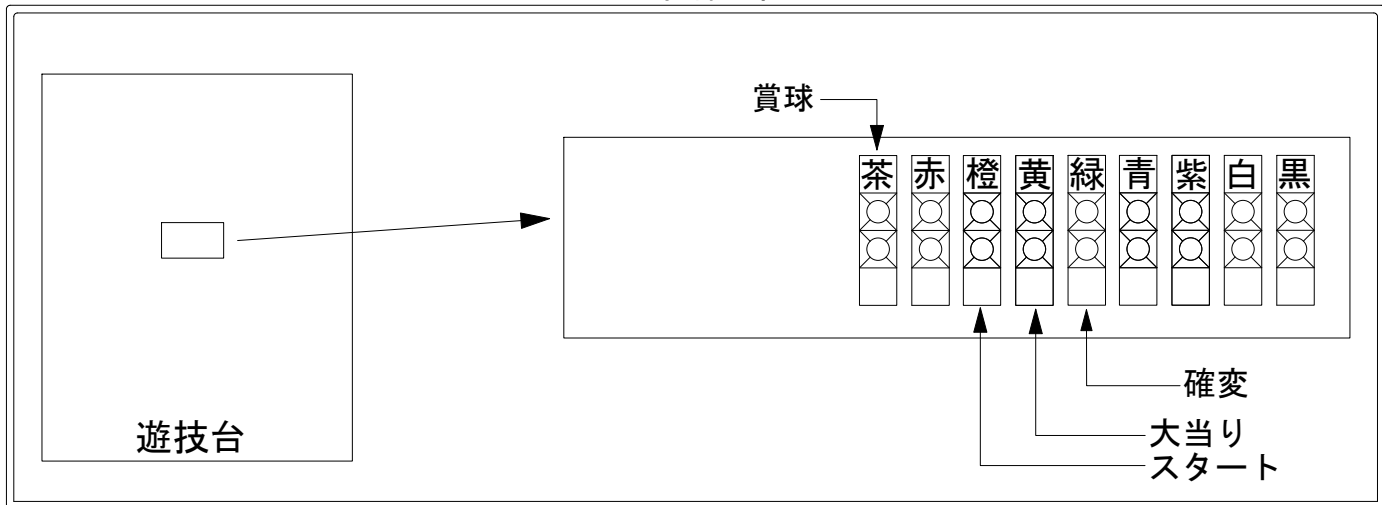

デー太郎（パチンコ） 取付配線資料

2011年06月23日 83

メーカー名	アムテックス(平和)	
機種名	CR. ホー助ミニ	
入力変換ハーネスセット	A	DYR-H171
賞球入力変換ハーネス	B	DYR-H182

ハーネス結線図

外部端子板

出力情報

端子	色	信号名	信号内容	時短	大当
賞球	(茶)	賞球	賞球出力		
扉開放	(赤)	扉開放	遊技機枠またはガラス枠開放時に出力		
OUT1	(橙)	役物回数	特図1、特図2の合計確定回数（ハネ開放回数）		
OUT2	(黄)	大当り1	大当り中に出力		○
OUT3	(緑)	始動口1	大当り中時短中に出力	○	○
OUT4	(青)	役物回数1	特定領域の通過個数を出力		
OUT5	(紫)	役物入賞個数	上大入賞口の入賞個数を出力		
OUT6	(白)	セキュリティ	不正検出時に出力		
OUT7	(黒)	始動口	始動口入賞個数を出力		

→賞球線に接続

→スタートに接続

→大当りに接続

→確変に接続