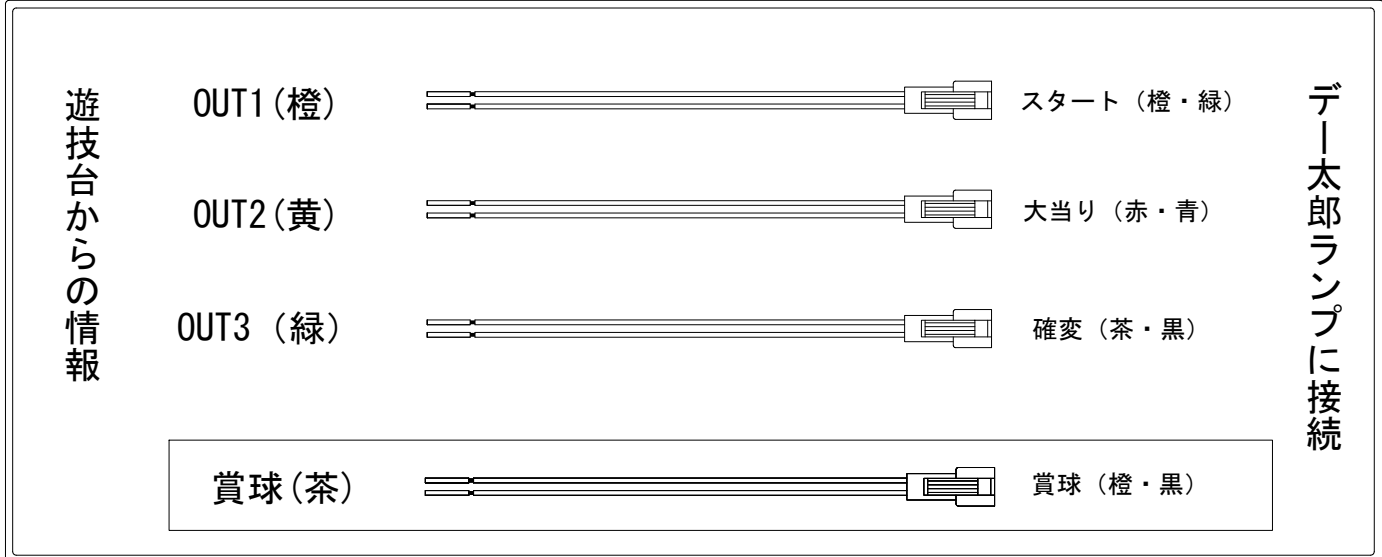

デー太郎（パチンコ） 取付配線資料

2011年06月23日 83

メーカー名	アムテックス(平和)	
機種名	CR. ホー助ミニ	
入力変換ハーネスセット	A	DYR-H171
賞球入力変換ハーネス	B	DYR-H182

ハーネス結線図

外部端子板

出力情報

端子	色	信号名	信号内容	時短	大当
賞球	(茶)	賞球	賞球出力		
扉開放	(赤)	扉開放	遊技機枠またはガラス枠開放時に出力		
OUT1	(橙)	役物回数	特図1、特図2の合計確定回数（ハネ開放回数）		
OUT2	(黄)	大当り1	大当り中に出力		○
OUT3	(緑)	始動口1	大当り中時短中に出力	○	○
OUT4	(青)	役物回数1	特定領域の通過個数を出力		
OUT5	(紫)	役物入賞個数	上大入賞口の入賞個数を出力		
OUT6	(白)	セキュリティ	不正検出時に出力		
OUT7	(黒)	始動口	始動口入賞個数を出力		

→賞球線に接続

→スタートに接続

→大当りに接続

→確変に接続