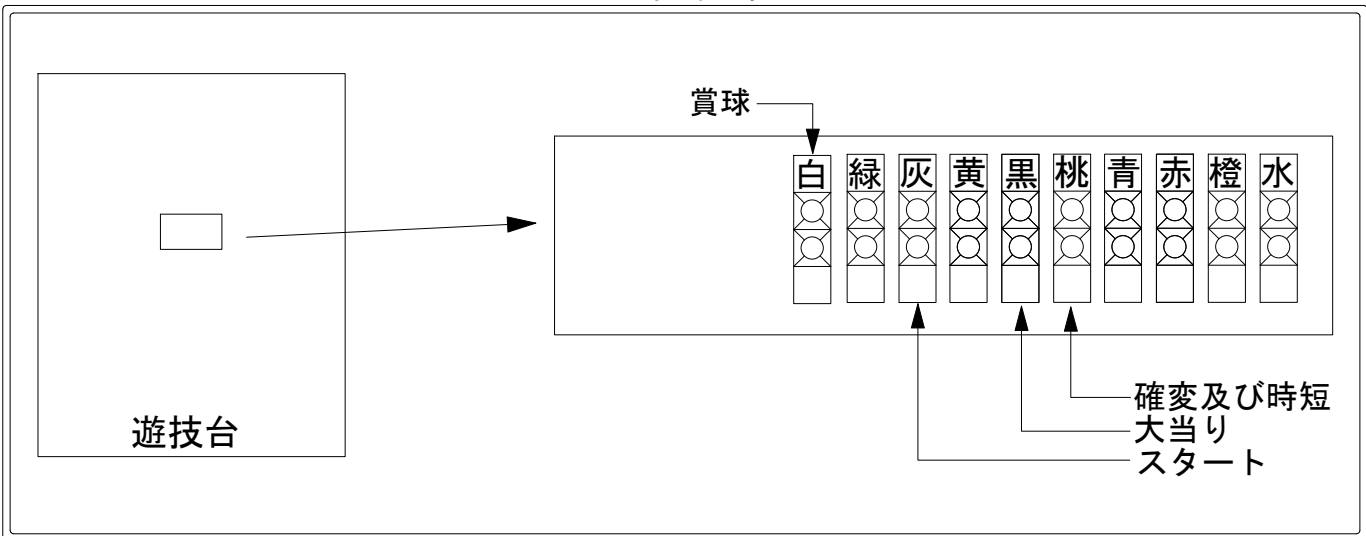

デー太郎（パチンコ） 取付配線資料 2010年8月9日 74

メーカー名	平和		
機種名	CRルパン三世 徳川の秘宝を追いSpecial edition M9AZ		
入力変換ハーネスセット	A	DYR-H171	
賞球入力変換ハーネス	B	DYR-H182	

ハーネス結線図

外部端子板

出力情報

端子	色	信号名	信号内容	確変	大当り			
					15R	6R	2R	
賞球	(白)	賞球	賞球出力					→賞球線に接続
扉開放	(緑)	扉・枠開放	遊技機枠またはガラス扉開放時に出力					
OUT1	(灰)	図柄確定回数	スタート回数出力					→スタートに接続
OUT2	(黄)	始動口	スタート入賞個数を出力					
OUT3	(黒)	大当り1	大当り中に出力 (2R確変時もあり)		○	○	○	→大当りに接続
OUT4	(桃)	大当り2	大当り・時短中出力	○	○	○	○	→確変に接続
OUT5	(青)	大当り3	大当り中に出力 (全大当り)		○	○	○	
OUT6	(赤)	大当り4	大当り中に出力 (2R確変時は出力なし)		○	○		
OUT7	(橙)	大当り5	大当り中に出力 (全大当り)		○	○	○	
OUT8	(水)	セキュリティ	不正出力					

※2R大当りを大当り回数にあげたくない場合はOUT6(赤)に接続してください。

* ハーネス結線図はメーカー推奨構成を表示しています。