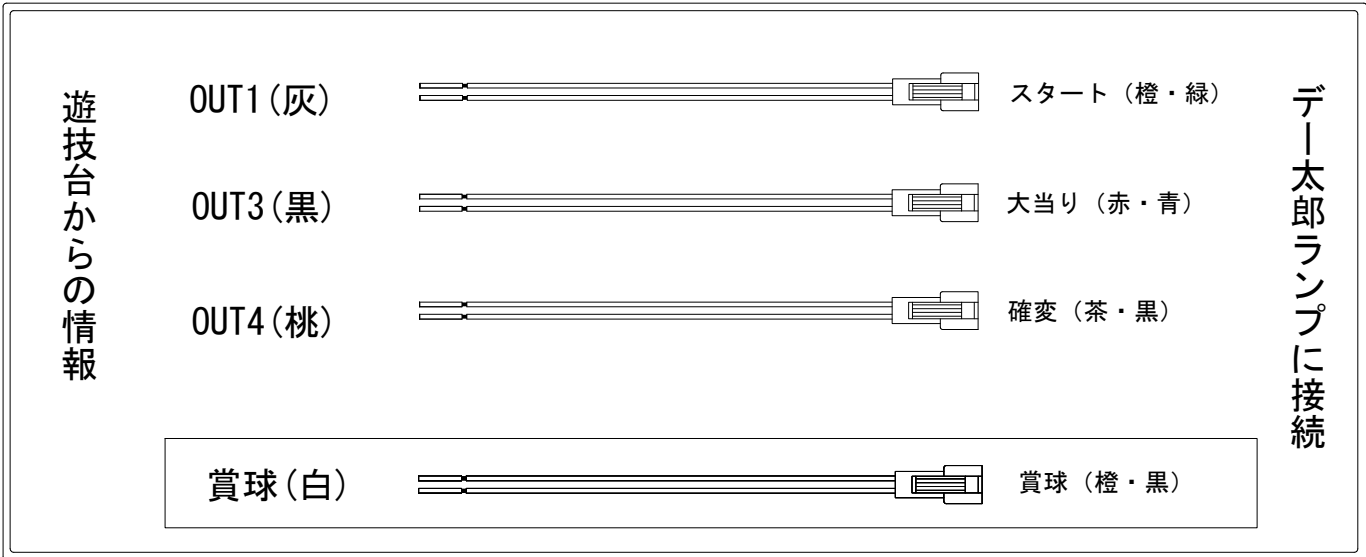

デー太郎（パチンコ） 取付配線資料 2010年8月9日 74

メーカー名	平和		
機種名	CRルパン三世 徳川の秘宝を追いSpecial edition M9AZ		
入力変換ハーネスセット	A	DYR-H171	
賞球入力変換ハーネス	B	DYR-H182	

ハーネス結線図

外部端子板

出力情報

端子	色	信号名	信号内容	確変	大当り			
					15R	6R	2R	
賞球	(白)	賞球	賞球出力					→賞球線に接続
扉開放	(緑)	扉・枠開放	遊技機枠またはガラス扉開放時に出力					
OUT1	(灰)	図柄確定回数	スタート回数出力					→スタートに接続
OUT2	(黄)	始動口	スタート入賞個数を出力					
OUT3	(黒)	大当り1	大当り中に出力 (2R確変時もあり)		○	○	○	→大当りに接続
OUT4	(桃)	大当り2	大当り・時短中出力	○	○	○	○	→確変に接続
OUT5	(青)	大当り3	大当り中に出力 (全大当り)		○	○	○	
OUT6	(赤)	大当り4	大当り中に出力 (2R確変時は出力なし)		○	○		
OUT7	(橙)	大当り5	大当り中に出力 (全大当り)		○	○	○	
OUT8	(水)	セキュリティ	不正出力					

※2R大当りを大当り回数にあげたくない場合はOUT6(赤)に接続してください。

* ハーネス結線図はメーカー推奨構成を表示しています。