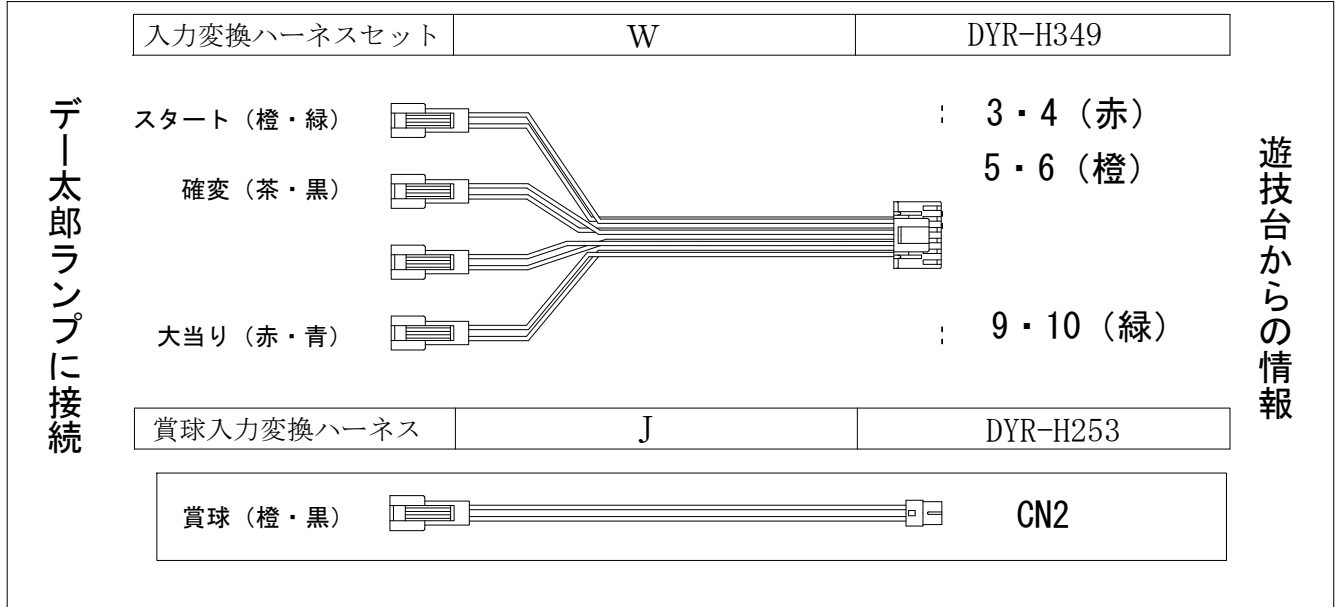

| | |
|-------|-------------------|
| メーカー名 | 平和 (オリンピア) |
| 機種名 | CR. レジェンドオブピーターパン |

ハーネス結線図

配線仕様

出力情報

| | | |
|-----------|--------------------|-----------|
| 1・2 (茶) | 始動口 | |
| 3・4 (赤) | スタート出力 | → スタートに接続 |
| 5・6 (橙) | 大当り・時短中出力 | → 確変に接続 |
| 7・8 (黄) | 5 R・15 R 大当り出力 | |
| 9・10 (緑) | 2 R・5 R・15 R 大当り出力 | → 大当りに接続 |
| 11・12 (青) | 扉開放 | |
| | | |
| | | |