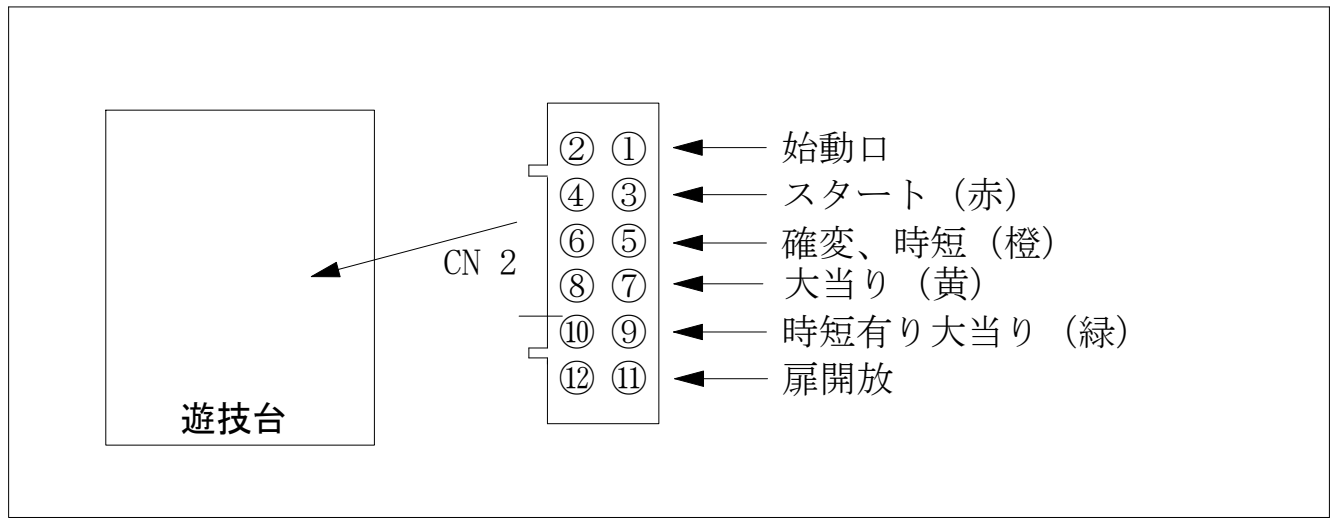

| | |
|-------|-------------------|
| メーカー名 | 平和 (オリンピア) |
| 機種名 | CR. レジェンドオブピーターパン |

ハーネス結線図

配線仕様

出力情報

| | | |
|-----------|--------------------|-----------|
| 1・2 (茶) | 始動口 | |
| 3・4 (赤) | スタート出力 | → スタートに接続 |
| 5・6 (橙) | 大当り・時短中出力 | → 確変に接続 |
| 7・8 (黄) | 5 R・15 R 大当り出力 | |
| 9・10 (緑) | 2 R・5 R・15 R 大当り出力 | → 大当りに接続 |
| 11・12 (青) | 扉開放 | |
| | | |
| | | |