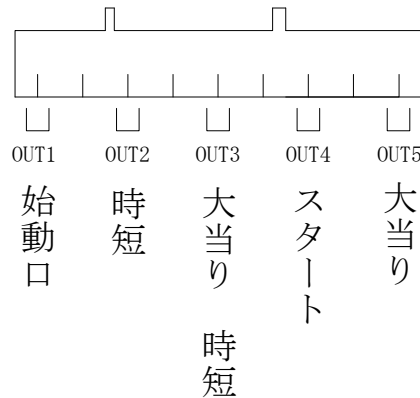

9AX

配線 9AX

OUT4(7番・8番ピン)
スタート (橙, 緑)

OUT5(9番・10番ピン)
大当り (赤, 青)

OUT3(5番・6番ピン)
確率変動(茶, 黒)

メモ
情報出力は10ピンのコネクタになっています。

入力	賞球
T	L