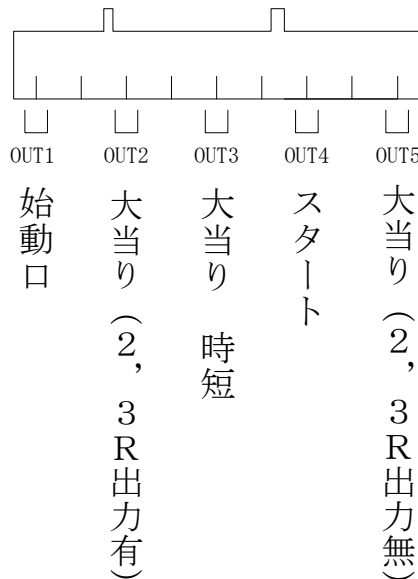

# デー太郎 (パチンコ) 取付配線資料

2007年8月31日

メーカー名	HE IWA	
機種名	CR. スーパーブンブン丸	
台からの 情報出力	スタート	接点出力
	大当り	接点出力
	確率変動	
	大当り兼高確率	接点出力

特記事項

---

---

---

---

## 配線 M7AW

OUT4(7番・8番ピン)  
スタート (橙, 緑)

OUT2(3番・4番ピン)  
大当り (赤, 青)

OUT3(5番・6番ピン)  
確率変動(茶, 黒)