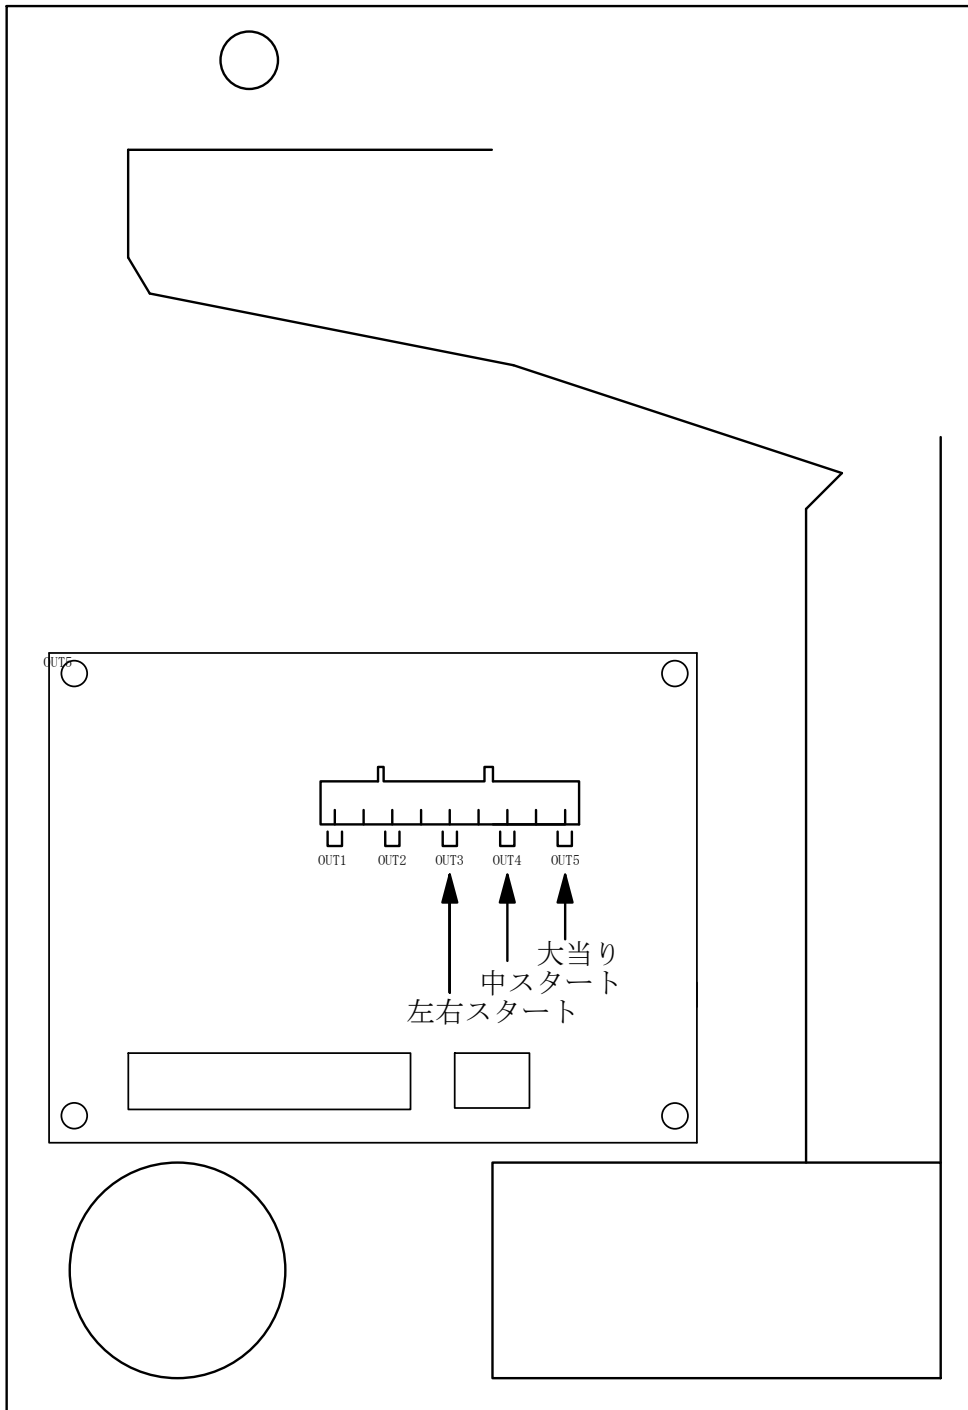

デー太郎 (パチンコ) 取付配線資料

2007年1月31日

| | | |
|--------------|---------------|------|
| メーカー名 | HEIWA | |
| 機種名 | CR. ビッグシューターV | |
| 台からの 情報出力 | スタート | 接点出力 |
| | 大当り | 接点出力 |
| | 確率変動 | |
| | 大当り兼高確率 | |

特記事項

配線

| |
|-------------------|
| 7番・8番ピン 中スタート |
| 3番・4番ピン 大当り |
| 5番・6番ピン 左右スタート |

デー太郎1を配線
する場合

内を配線

デー太郎1の
入力変換アダプター
取付時は、別紙参照

メモ
情報出力は10ピンのコネクタになっています。

| | |
|----|----|
| 入力 | 賞球 |
| AA | L |