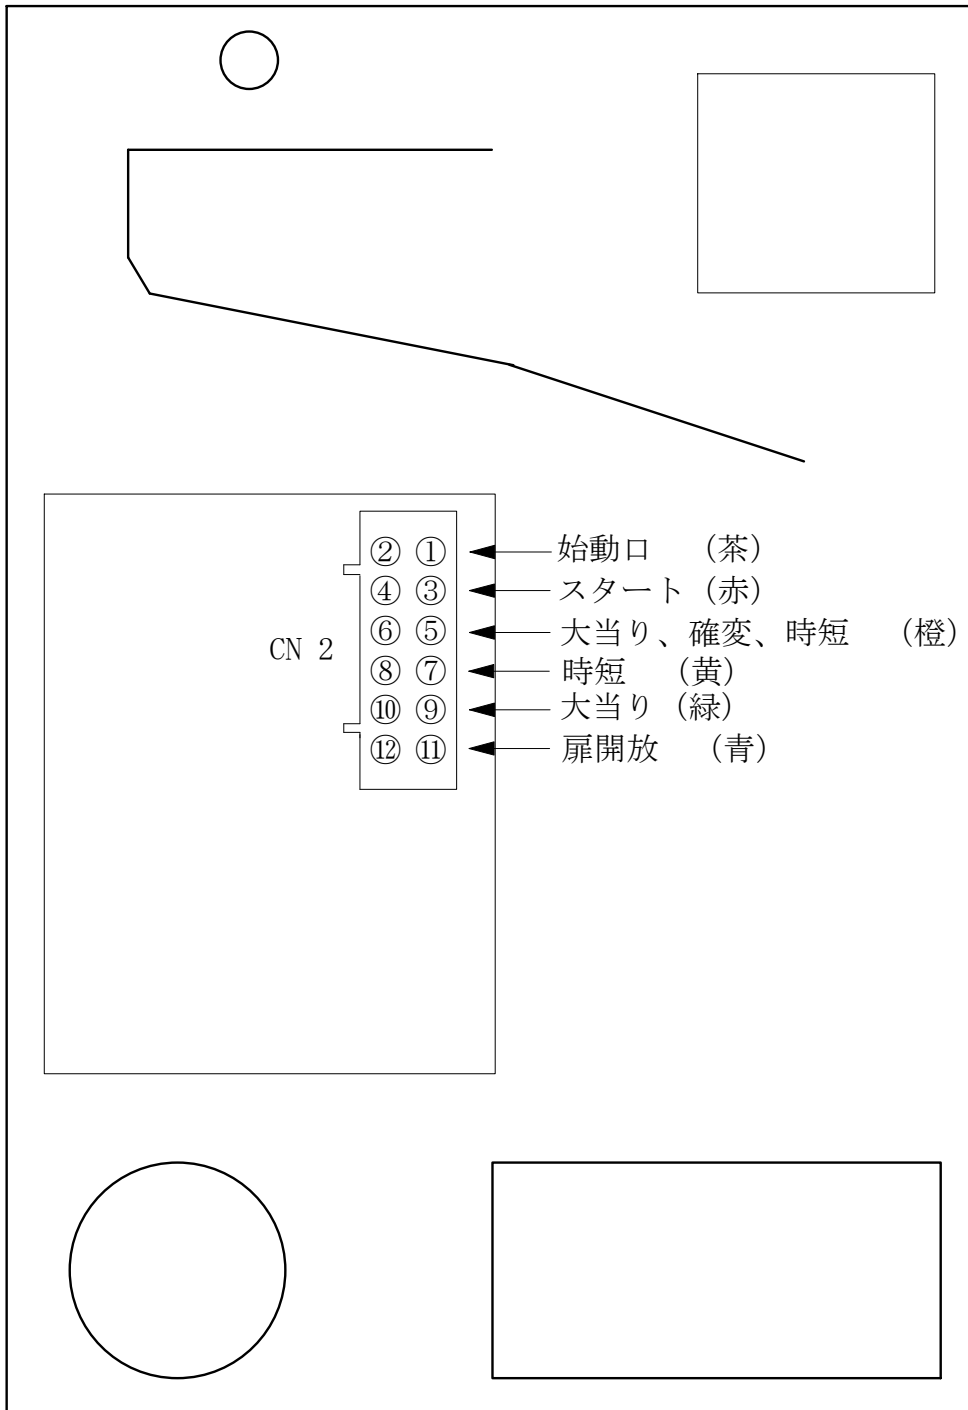

# デー太郎 (パチンコ) 取付配線資料

2006年11月24日

メーカー名	HE IWA	
機種名	CR. 粋だね! サブちゃん	
台からの 情報出力	スタート	接点出力
	大当り	接点出力
	確率変動	接点出力
	大当り兼高確率	接点出力

特記事項  
大当り終了後  
時短100回

## 配線

3番・4番ピン  
スタート

9番・10番ピン  
大当り

5番・6番ピン  
確率変動

デー太郎 1 を配線  
する場合

内を配線

デー太郎 1 の  
入力変換アダプター  
取付時は、別紙参照

メモ  
情報出力は 1 2 ピンのコネクタになっています。