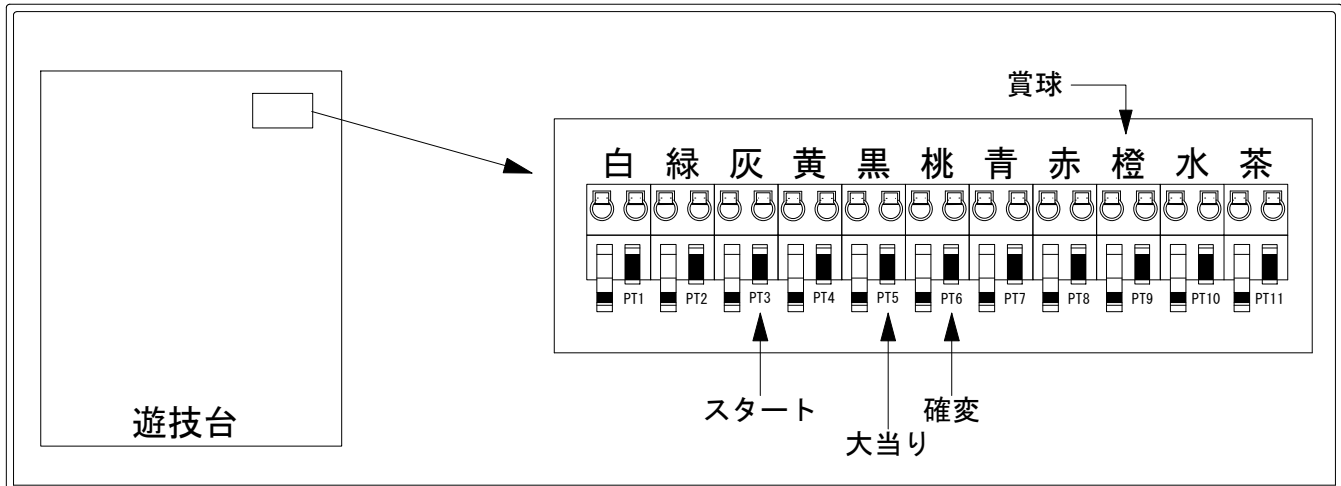

デー太郎（パチンコ）取付配線資料 2020年03月02日 157

メーカー名	アムテックス	
機種名	Pホームランキング	9AV2S
入力変換ハーネスセット	A	DYR-H171
賞球入力変換ハーネス	B	DYR-H182

ハーネス結線図

外部端子板

出力情報

色	信号名	信号内容	時短	大当	
(白)	賞球	賞球払出装置が遊技球を10個払い出す度に出力			
(緑)	扉・枠開放	遊技機枠又はガラス扉が開放している場合に出力			
(灰)	図柄確定回数	特別図柄の変動停止毎に出力			→スタートに接続
(黄)	始動口	始動口入賞毎に出力			
(黒)	大当り1	すべての大当り中に出力		○	→大当りに接続
(桃)	大当り2	大当り中、時短中、時短終了から特図2の保留が0で変動が終了又は小当りの動作が終了するまでの間出力	○	○	→確変に接続
(青)	大当り3	小当りを経由しない大当り中に出力		○	
(赤)	大当り4	全ての大当り中・時短中に出力		○	
(橙)	メイン賞球	すべての入賞口入賞時において、賞球払出装置に合計10個の賞球を指示する度に出力			→賞球線に接続
(水)	セキュリティ	RWMの初期化・不正入賞・電波・盤面スイッチ接続異常・磁気検知に出力			
(茶)	7外	アウトスイッチを10個通過する度に出力			