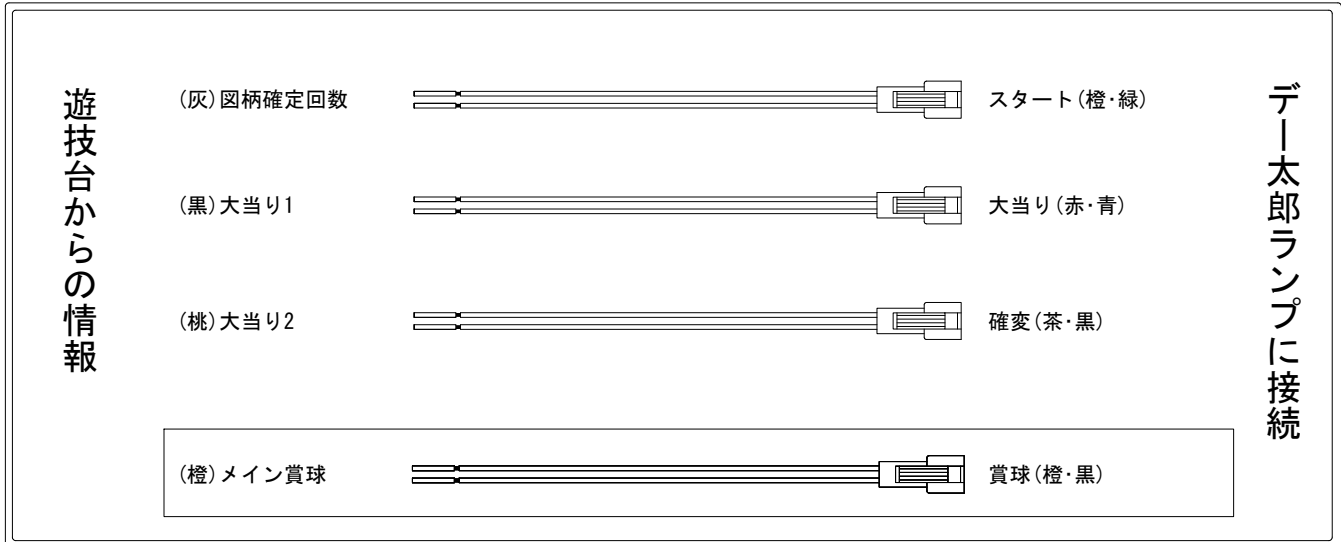

デー太郎（パチンコ）取付配線資料 2020年03月02日 157

メーカー名	アムテックス	
機種名	Pホームランキング	9AV2S
入力変換ハーネスセット	A	DYR-H171
賞球入力変換ハーネス	B	DYR-H182

ハーネス結線図

外部端子板

出力情報

色	信号名	信号内容	時短	大当	
(白)	賞球	賞球払出装置が遊技球を10個払い出す度に出力			
(緑)	扉・枠開放	遊技機枠又はガラス扉が開放している場合に出力			
(灰)	図柄確定回数	特別図柄の変動停止毎に出力			→スタートに接続
(黄)	始動口	始動口入賞毎に出力			
(黒)	大当り1	すべての大当り中に出力		○	→大当りに接続
(桃)	大当り2	大当り中、時短中、時短終了から特図2の保留が0で変動が終了又は小当りの動作が終了するまでの間出力	○	○	→確変に接続
(青)	大当り3	小当りを経由しない大当り中に出力		○	
(赤)	大当り4	全ての大当り中・時短中に出力		○	
(橙)	メイン賞球	すべての入賞口入賞時において、賞球払出装置に合計10個の賞球を指示する度に出力			→賞球線に接続
(水)	セキュリティ	RWMの初期化・不正入賞・電波・盤面スイッチ接続異常・磁気検知に出力			
(茶)	7外	アウトスイッチを10個通過する度に出力			