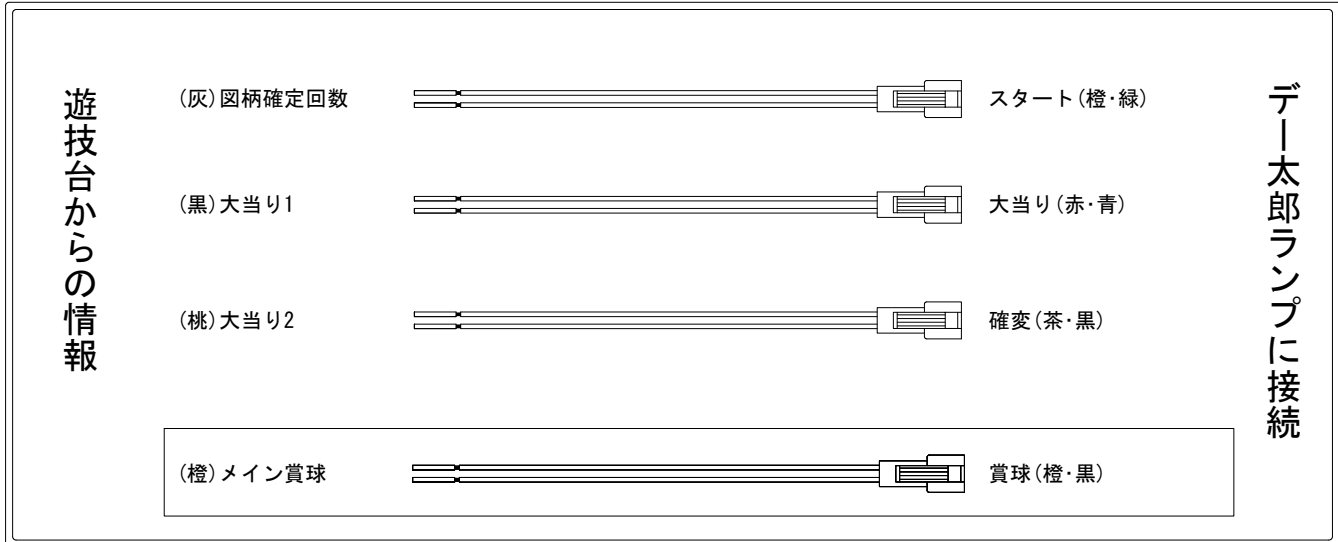

# デー太郎（パチンコ） 取付配線資料 2019年07月30日 149

メーカー名	平和	
機種名	P 戦国乙女 5	5M1BU2S
入力変換ハーネスセット	A	DYR-H171
賞球入力変換ハーネス	B	DYR-H182

## ハーネス結線図

## 出力情報

色	信号名	信号内容	時短	大当		
(白)	賞球	賞球払出装置が遊技球を10個払い出す度に出力				
(緑)	扉・枠開放	遊技機枠又はガラス扉が開放している場合に出力				
(灰)	図柄確定回数	特別図柄の変動停止毎に出力				→スタートに接続
(黄)	始動口	始動口入賞毎に出力				
(黒)	大当り1	すべての大当り中に出力		○		→大当りに接続
(桃)	大当り2	すべての大当り中・時短中に出力	○	○		→確変に接続
(青)	大当り3	すべての大当り中に出力		○		
(赤)	大当り4	すべての大当り中に出力		○		
(橙)	メイン賞球	すべての入賞口入賞時において、賞球払出装置に合計10個の賞球を指示する度に出力				→賞球線に接続
(水)	セキュリティ	RWMの初期化・不正入賞・電波・盤面スイッチ接続異常・磁気検知に出力				
(茶)	7外	アウトスイッチを10個通過する度に出力				