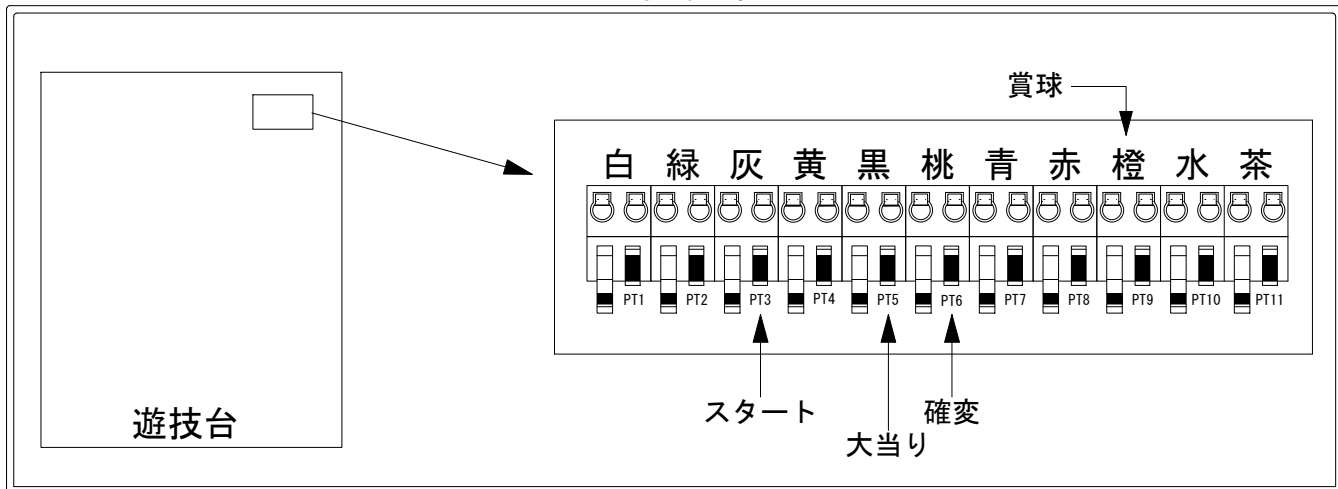

# デー太郎（パチンコ） 取付配線資料 2019年07月30日 149

メーカー名	平和	
機種名	P 戦国乙女 5	5M1BU2S
入力変換ハーネスセット	A	DYR-H171
賞球入力変換ハーネス	B	DYR-H182

## ハーネス結線図

## 外部端子板

## 出力情報

色	信号名	信号内容	時短	大当		
(白)	賞球	賞球払出装置が遊技球を10個払い出す度に出力				
(緑)	扉・枠開放	遊技機枠又はガラス扉が開放している場合に出力				
(灰)	図柄確定回数	特別図柄の変動停止毎に出力				→スタートに接続
(黄)	始動口	始動口入賞毎に出力				
(黒)	大当り1	すべての大当り中に出力		○		→大当りに接続
(桃)	大当り2	すべての大当り中・時短中に出力	○	○		→確変に接続
(青)	大当り3	すべての大当り中に出力		○		
(赤)	大当り4	すべての大当り中に出力		○		
(橙)	メイン賞球	すべての入賞口入賞時において、賞球払出装置に合計10個の賞球を指示する度に出力				→賞球線に接続
(水)	セキュリティ	RWMの初期化・不正入賞・電波・盤面スイッチ接続異常・磁気検知に出力				
(茶)	7外	アウトスイッチを10個通過する度に出力				