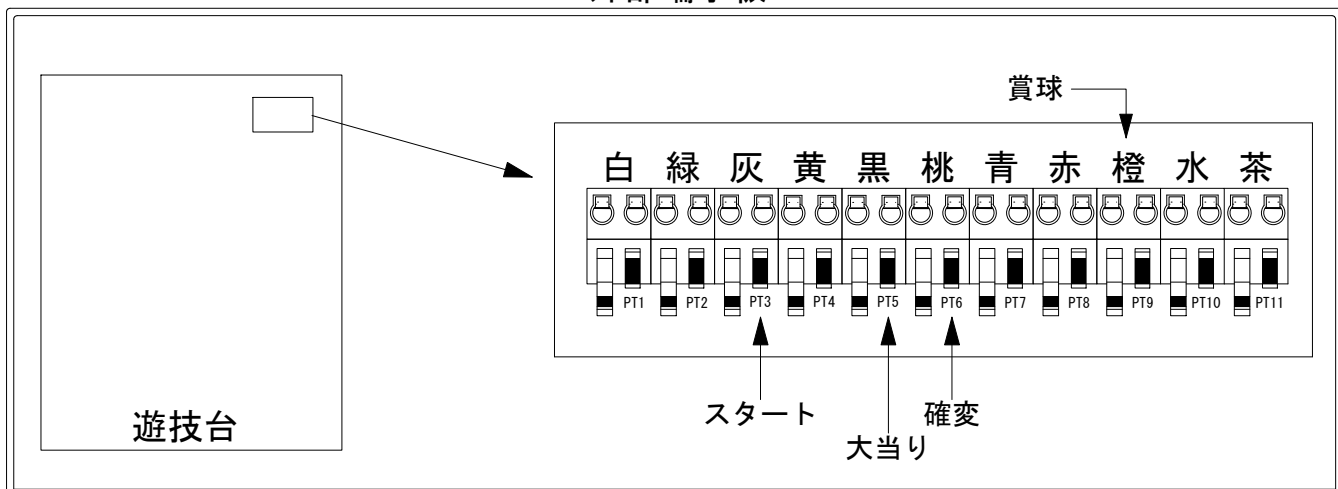

デー太郎（パチンコ） 取付配線資料 2019年05月14日 147

メーカー名	平和	
機種名	P JAWS再臨-SHARK PANIC AGAIN-	L1BU2S
入力変換ハーネスセット	A	DYR-H171
賞球入力変換ハーネス	B	DYR-H182

ハーネス結線図

外部端子板

出力情報

色	信号名	信号内容	時短	大当		
(白)	賞球	賞球払出装置が遊技球を10個払い出す度に出力				
(緑)	扉・枠開放	遊技機枠又はガラス扉が開放している場合に出力				
(灰)	図柄確定回数	特別図柄の変動停止毎に出力				→スタートに接続
(黄)	始動口	始動口入賞毎に出力				
(黒)	大当り1	すべての大当り中に出力		○		→大当りに接続
(桃)	大当り2	すべての大当り中・時短中・時短最低保証以降の転落又は大当り変動中に出力	○	○		→確変に接続
(青)	大当り3	すべての大当り中・時短中に出力	○	○		
(赤)	大当り4	すべての大当り中に出力		○		
(橙)	メイン賞球	すべての入賞口入賞時において、賞球払出装置に合計10個の賞球を指示する度に出力				→賞球線に接続
(水)	セキュリティ	RWMの初期化・不正入賞・電波・盤面スイッチ接続異常・磁気検知に出力				
(茶)	アウト	アウトスイッチを10個通過する度に出力				