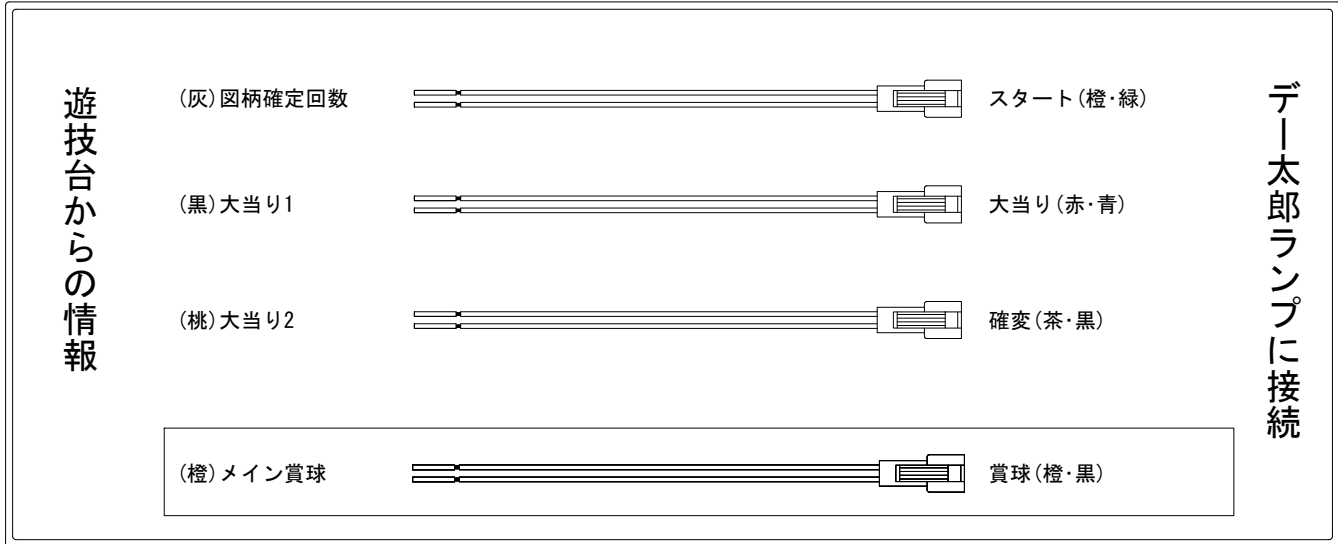

デー太郎（パチンコ） 取付配線資料 2019年05月14日 147

メーカー名	平和	
機種名	P JAWS再臨-SHARK PANIC AGAIN-	L1BU2S
入力変換ハーネスセット	A	DYR-H171
賞球入力変換ハーネス	B	DYR-H182

ハーネス結線図

外部端子板

出力情報

色	信号名	信号内容	時短	大当		
(白)	賞球	賞球払出装置が遊技球を10個払い出す度に出力				
(緑)	扉・枠開放	遊技機枠又はガラス扉が開放している場合に出力				
(灰)	図柄確定回数	特別図柄の変動停止毎に出力				→スタートに接続
(黄)	始動口	始動口入賞毎に出力				
(黒)	大当り1	すべての大当り中に出力		○		→大当りに接続
(桃)	大当り2	すべての大当り中・時短中・時短最低保証以降の転落又は大当り変動中に出力	○	○		→確変に接続
(青)	大当り3	すべての大当り中・時短中に出力	○	○		
(赤)	大当り4	すべての大当り中に出力		○		
(橙)	メイン賞球	すべての入賞口入賞時において、賞球払出装置に合計10個の賞球を指示する度に出力				→賞球線に接続
(水)	セキュリティ	RWMの初期化・不正入賞・電波・盤面スイッチ接続異常・磁気検知に出力				
(茶)	アウト	アウトスイッチを10個通過する度に出力				