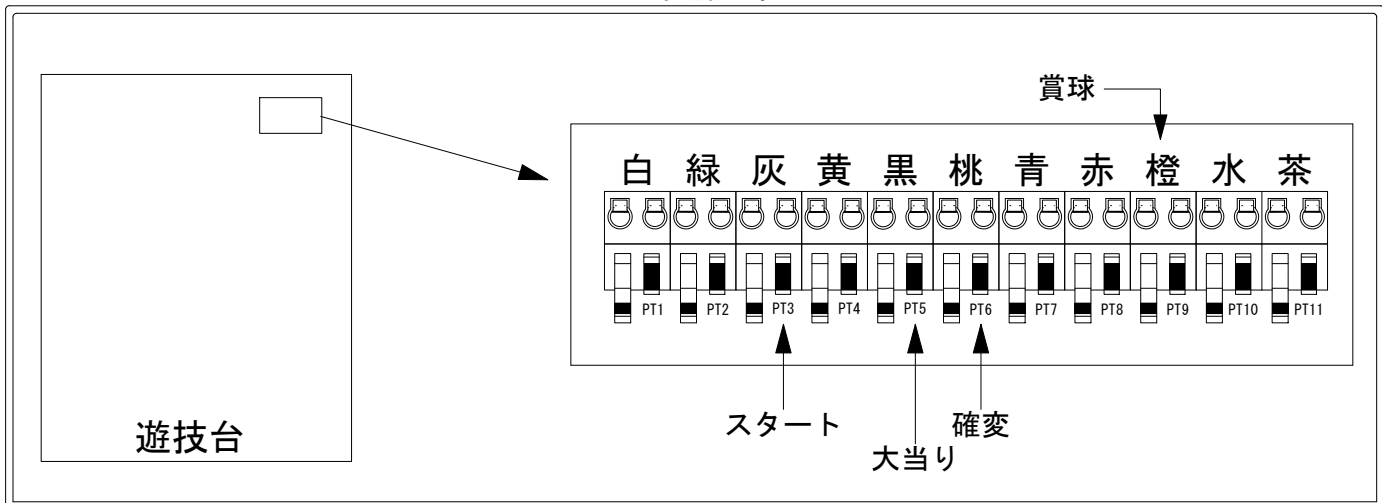

# デー太郎（パチンコ） 取付配線資料 2018年12月26日 144

メーカー名	平和	
機種名	CRルパン三世～LAST GOLD～	H1BZ1
入力変換ハーネスセット	A	DYR-H171
賞球入力変換ハーネス	B	DYR-H182

## ハーネス結線図

## 外部端子板

## 出力情報

色	信号名	信号内容	時短	大当	小当	
(白)	賞球	賞球払出装置が遊技球を10個払い出す度に出力				
(緑)	扉・枠開放	遊技機枠又はガラス扉が開放している場合に出力				
(灰)	図柄確定回数	特別図柄の変動停止毎に出力				→スタートに接続
(黄)	始動口	始動口入賞毎に出力				
(黒)	大当り1	すべての大当り中に出力		○		→大当りに接続
(桃)	大当り2	すべての大当り中・時短中に出力	○	○		→確変に接続
(青)	大当り3	すべての大当り中に出力		○		
(赤)	大当り4	すべての大当り中・小当り中に出力		○	○	
(橙)	メイン賞球	すべての入賞口入賞時において、賞球払出装置に合計10個の賞球を指示する度に出力				→賞球線に接続
(水)	セキュリティ	RWMの初期化・不正入賞・電波・盤面スイッチ接続異常・磁気検知に出力				
(茶)	7外	アウトスイッチを10個通過する度に出力				