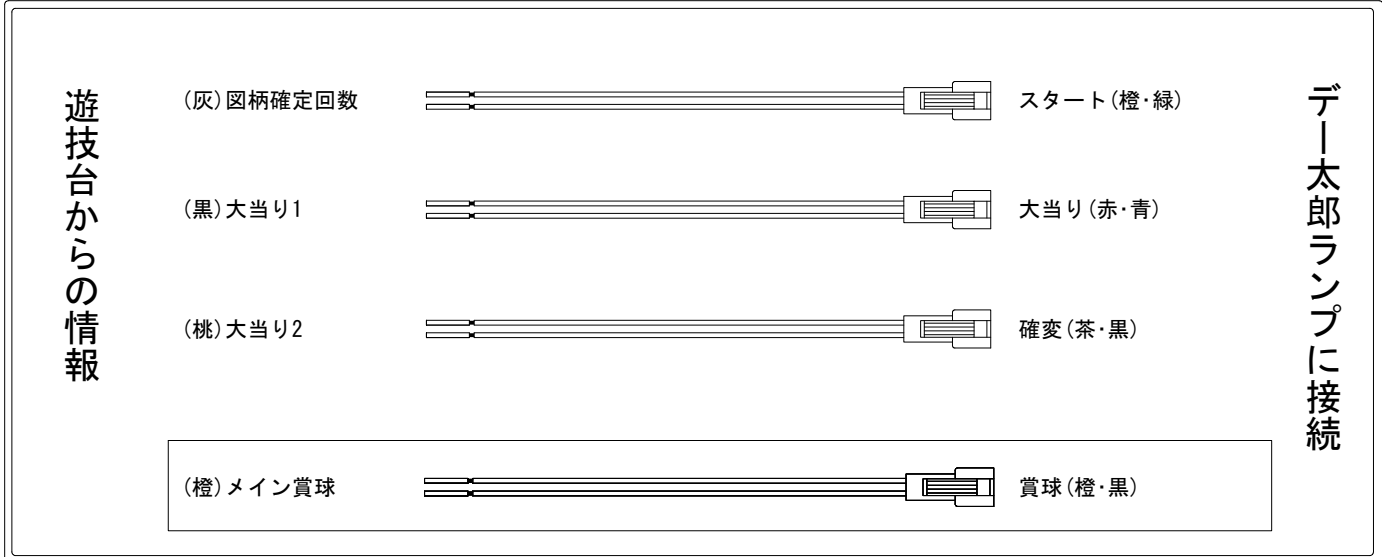

# デー太郎（パチンコ） 取付配線資料 2018年12月26日 144

メーカー名	平和	
機種名	CRルパン三世～LAST GOLD～	H1BZ1
入力変換ハーネスセット	A	DYR-H171
賞球入力変換ハーネス	B	DYR-H182

## ハーネス結線図

## 外部端子板

## 出力情報

色	信号名	信号内容	時短	大当	小当	
(白)	賞球	賞球払出装置が遊技球を10個払い出す度に出力				
(緑)	扉・枠開放	遊技機枠又はガラス扉が開放している場合に出力				
(灰)	図柄確定回数	特別図柄の変動停止毎に出力				→スタートに接続
(黄)	始動口	始動口入賞毎に出力				
(黒)	大当り1	すべての大当り中に出力		○		→大当りに接続
(桃)	大当り2	すべての大当り中・時短中に出力	○	○		→確変に接続
(青)	大当り3	すべての大当り中に出力		○		
(赤)	大当り4	すべての大当り中・小当り中に出力		○	○	
(橙)	メイン賞球	すべての入賞口入賞時において、賞球払出装置に合計10個の賞球を指示する度に出力				→賞球線に接続
(水)	セキュリティ	RWMの初期化・不正入賞・電波・盤面スイッチ接続異常・磁気検知に出力				
(茶)	7外	アウトスイッチを10個通過する度に出力				