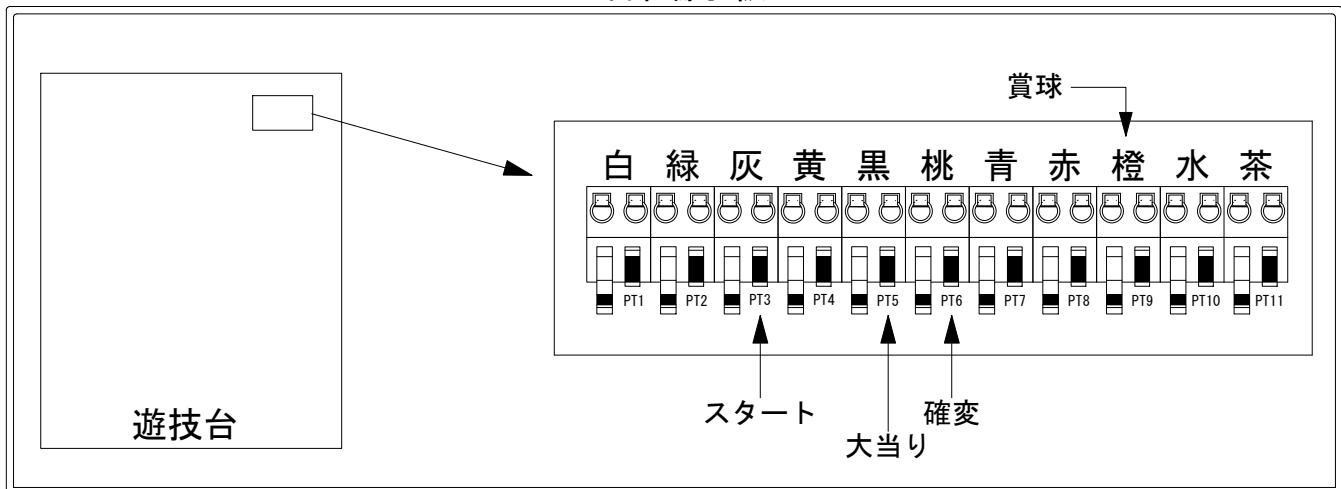

デー太郎（パチンコ） 取付配線資料 2018年09月25日 143

メーカー名	平和	
機種名	CR百花繚乱サムライブライド	2M5BZ2
入力変換ハーネスセット	A	DYR-H171
賞球入力変換ハーネス	B	DYR-H182

ハーネス結線図

外部端子板

出力情報

色	信号名	信号内容	時短	大当	小当
(白)	賞球	賞球払出装置が遊技球を10個払い出す度に出力			
(緑)	扉・枠開放	遊技機枠又はガラス扉が開放している場合に出力			
(灰)	図柄確定回数	特別図柄の変動停止毎に出力			
(黄)	始動口	始動口入賞毎に出力			
(黒)	大当り1	すべての大当り中に出力		○	
(桃)	大当り2	すべての大当り中・時短中に出力	○	○	
(青)	大当り3	すべての大当り中に出力		○	
(赤)	大当り4	すべての大当り中に出力		○	
(橙)	メイン賞球	すべての入賞口入賞時において、賞球払出装置に合計10個の賞球を指示する度に出力			
(水)	セキュリティ	RWMの初期化・不正入賞・電波・盤面スイッチ接続異常・磁気検知に出力			
(茶)	アト	アウトスイッチを10個通過する度に出力			

→スタートに接続

→大当りに接続

→確変に接続

→賞球線に接続