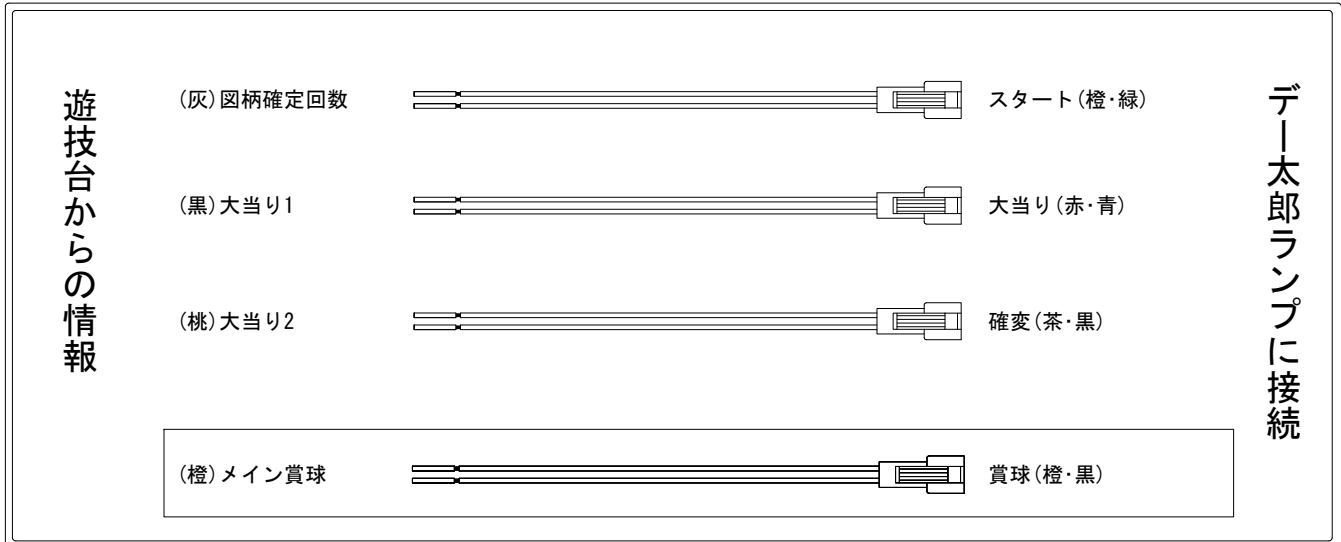

デー太郎（パチンコ） 取付配線資料 2018年09月25日 143

メーカー名	平和	
機種名	CR百花繚乱サムライブライド	2M5BZ2
入力変換ハーネスセット	A	DYR-H171
賞球入力変換ハーネス	B	DYR-H182

ハーネス結線図

外部端子板

出力情報

色	信号名	信号内容	時短	大当	小当
(白)	賞球	賞球払出装置が遊技球を10個払い出す度に出力			
(緑)	扉・枠開放	遊技機枠又はガラス扉が開放している場合に出力			
(灰)	図柄確定回数	特別図柄の変動停止毎に出力			
(黄)	始動口	始動口入賞毎に出力			
(黒)	大当り1	すべての大当り中に出力		○	
(桃)	大当り2	すべての大当り中・時短中に出力	○	○	
(青)	大当り3	すべての大当り中に出力		○	
(赤)	大当り4	すべての大当り中に出力		○	
(橙)	メイン賞球	すべての入賞口入賞時において、賞球払出装置に合計10個の賞球を指示する度に出力			
(水)	セキュリティ	RWMの初期化・不正入賞・電波・盤面スイッチ接続異常・磁気検知に出力			
(茶)	アト	アウトスイッチを10個通過する度に出力			

→スタートに接続

→大当りに接続

→確変に接続

→賞球線に接続