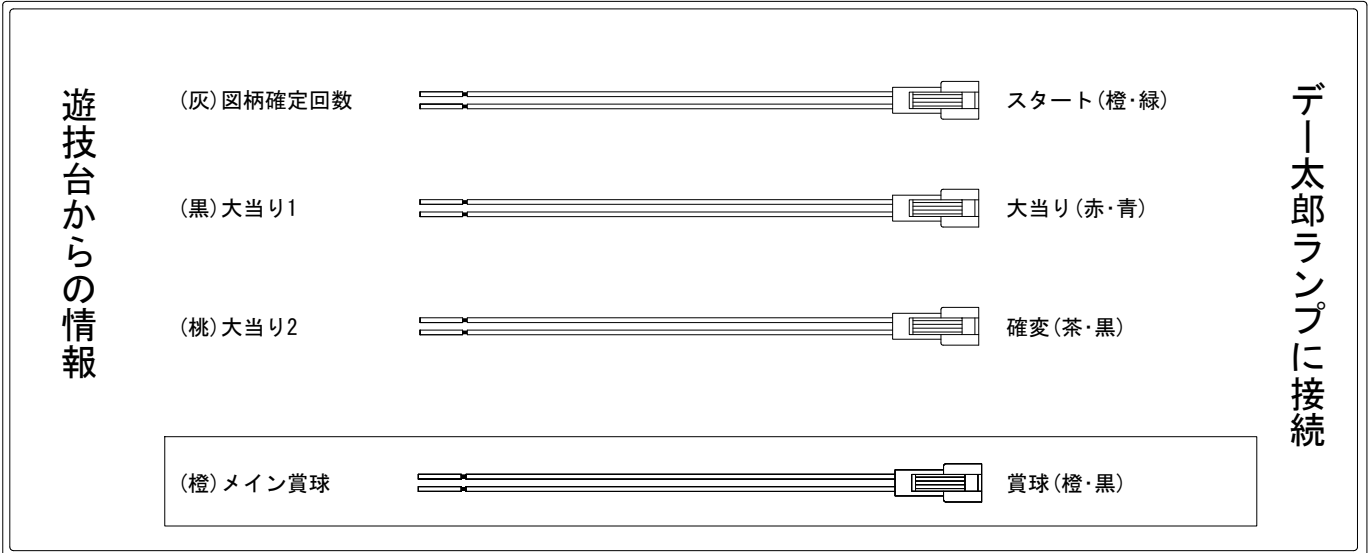

デー太郎（パチンコ） 取付配線資料 2018年08月16日 142

メーカー名	アムテックス	
機種名	CR戦国乙女5~10th Anniversary~	9BU
入力変換ハーネスセット	A	DYR-H171
賞球入力変換ハーネス	B	DYR-H182

ハーネス結線図

外部端子板

出力情報

色	信号名	信号内容	時短	大当	小当	
(白)	賞球	賞球払出装置が遊技球を10個払い出す度に出力				
(緑)	扉・枠開放	遊技機枠又はガラス扉が開放している場合に出力				
(灰)	図柄確定回数	特別図柄の変動停止毎に出力				→スタートに接続
(黄)	始動口	始動口入賞毎に出力				
(黒)	大当り1	すべての大当り中に出力		○		→大当りに接続
(桃)	大当り2	すべての大当り中・時短中に出力	○	○		→確変に接続
(青)	大当り3	すべての大当り中に出力		○		
(赤)	大当り4	すべての大当り中に出力		○		
(橙)	メイン賞球	すべての入賞口入賞時において、賞球払出装置に合計10個の賞球を指示する度に出力				→賞球線に接続
(水)	セキュリティ	RWMの初期化・不正入賞・電波・盤面スイッチ接続異常・磁気検知に出力				