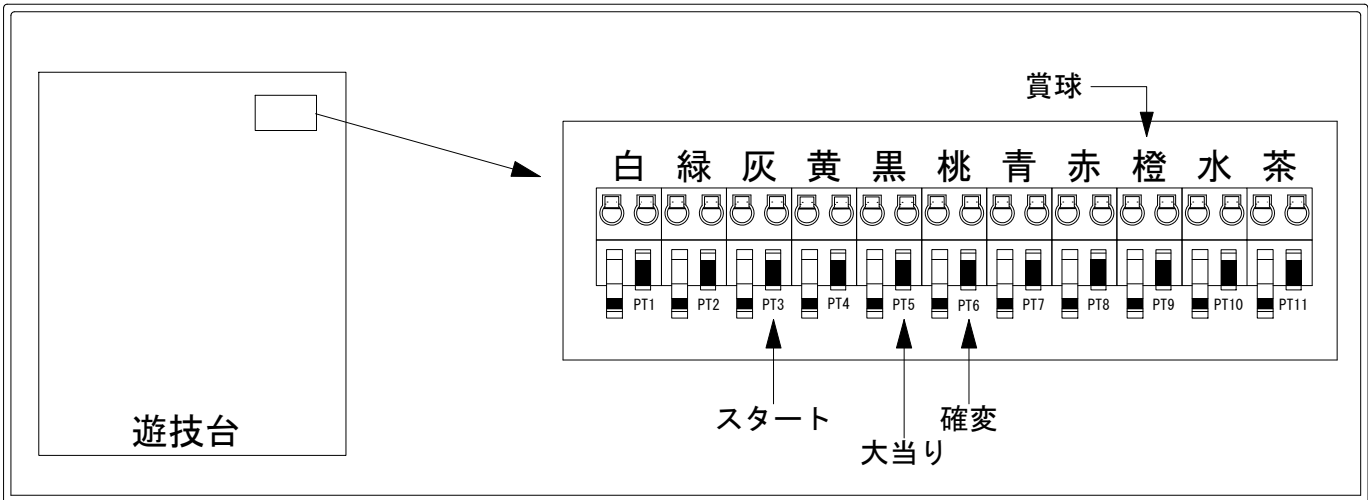

デー太郎（パチンコ） 取付配線資料 2018年08月16日 142

メーカー名	アムテックス	
機種名	CR戦国乙女5~10th Anniversary~	9BU
入力変換ハーネスセット	A	DYR-H171
賞球入力変換ハーネス	B	DYR-H182

ハーネス結線図

外部端子板

出力情報

色	信号名	信号内容	時短	大当	小当	
(白)	賞球	賞球払出装置が遊技球を10個払い出す度に出力				
(緑)	扉・枠開放	遊技機枠又はガラス扉が開放している場合に出力				
(灰)	図柄確定回数	特別図柄の変動停止毎に出力				→スタートに接続
(黄)	始動口	始動口入賞毎に出力				
(黒)	大当り1	すべての大当り中に出力		○		→大当りに接続
(桃)	大当り2	すべての大当り中・時短中に出力	○	○		→確変に接続
(青)	大当り3	すべての大当り中に出力		○		
(赤)	大当り4	すべての大当り中に出力		○		
(橙)	メイン賞球	すべての入賞口入賞時において、賞球払出装置に合計10個の賞球を指示する度に出力				→賞球線に接続
(水)	セキュリティ	RWMの初期化・不正入賞・電波・盤面スイッチ接続異常・磁気検知に出力				