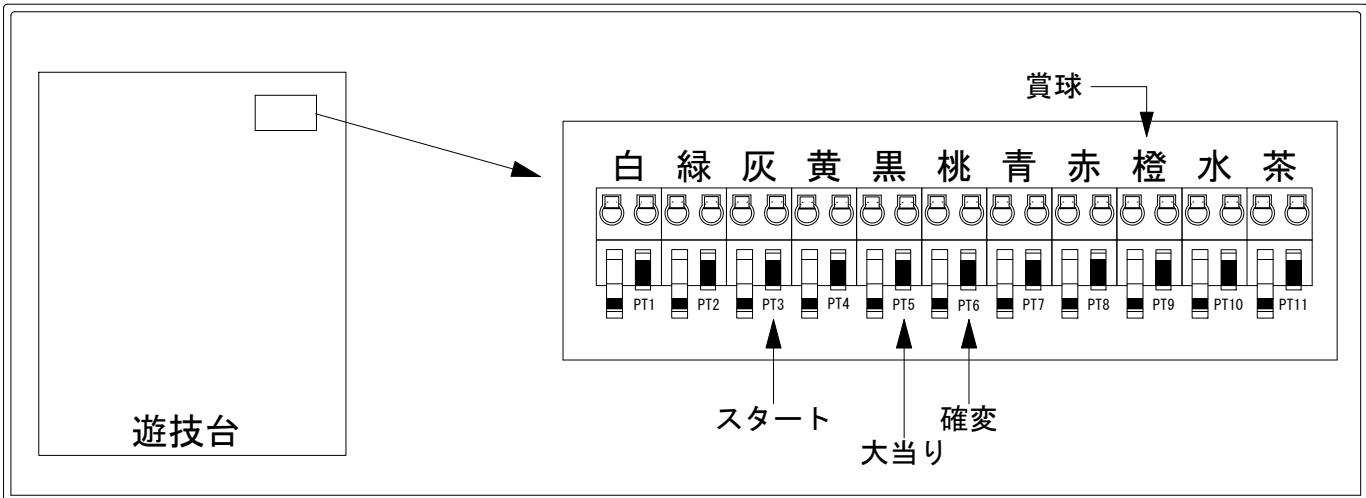

デー太郎（パチンコ） 取付配線資料 2018年06月20日 141

メーカー名	アムテックス	
機種名	CR綱取物語～横綱7戦全力～	S5BW1
入力変換ハーネスセット	A	DYR-H171
賞球入力変換ハーネス	B	DYR-H182

ハーネス結線図

外部端子板

出力情報

色	信号名	信号内容	時短	大当	小当	
(白)	賞球	賞球払出装置が遊技球を10個払い出す度に出力				
(緑)	扉・枠開放	遊技機枠又はガラス扉が開放している場合に出力				
(灰)	図柄確定回数	特別図柄の変動停止毎に出力				→スタートに接続
(黄)	始動口	始動口入賞毎に出力				
(黒)	大当り1	すべての大当り中に出力		○		→大当りに接続
(桃)	大当り2	すべての大当り中・時短中に出力	○	○	○	→確変に接続
(青)	大当り3	すべての大当り中・時短中に出力	○	○		
(赤)	情報A	下センター中演出スイッチ通過及び特別図柄2の変動停止ごとに出力		○		
(橙)	メイン賞球	すべての入賞口入賞時において、賞球払出装置に合計10個の賞球を指示する度に出力				→賞球線に接続
(水)	セキュリティ	RWMの初期化・不正入賞・電波・盤面スイッチ接続異常・磁気検知に出力				