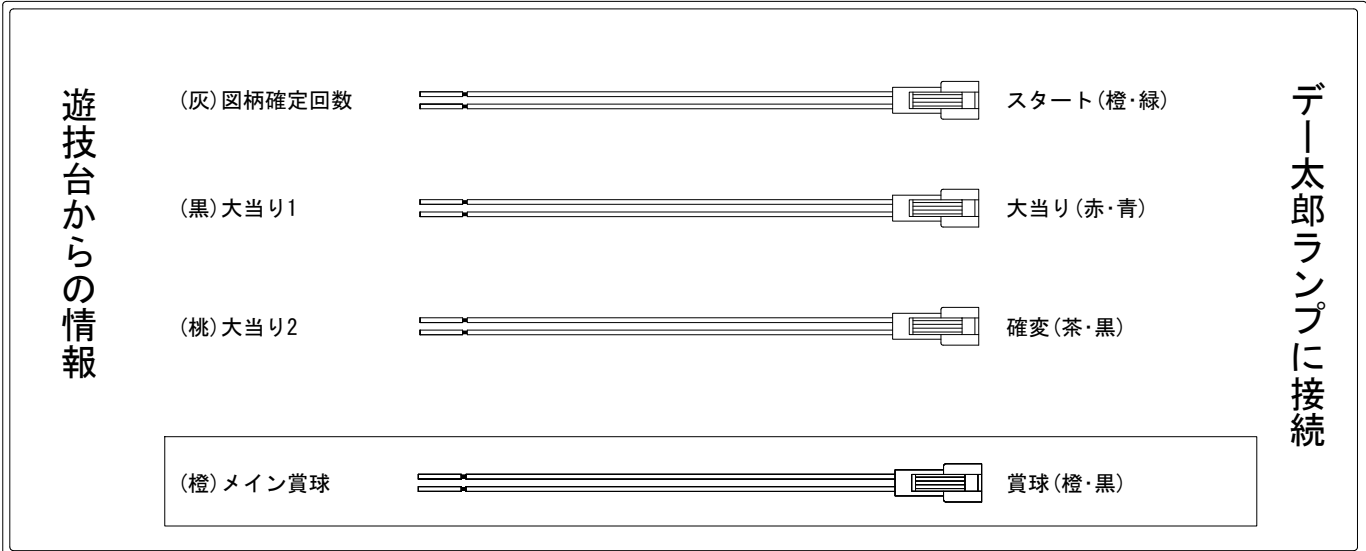

デー太郎（パチンコ） 取付配線資料 2018年06月20日 141

メーカー名	アムテックス	
機種名	CR綱取物語～横綱7戦全力～	S5BW1
入力変換ハーネスセット	A	DYR-H171
賞球入力変換ハーネス	B	DYR-H182

ハーネス結線図

外部端子板

出力情報

色	信号名	信号内容	時短	大当	小当	
(白)	賞球	賞球払出装置が遊技球を10個払い出す度に出力				
(緑)	扉・枠開放	遊技機枠又はガラス扉が開放している場合に出力				
(灰)	図柄確定回数	特別図柄の変動停止毎に出力				→スタートに接続
(黄)	始動口	始動口入賞毎に出力				
(黒)	大当り1	すべての大当り中に出力		○		→大当りに接続
(桃)	大当り2	すべての大当り中・時短中に出力	○	○	○	→確変に接続
(青)	大当り3	すべての大当り中・時短中に出力	○	○		
(赤)	情報A	下センター中演出スイッチ通過及び特別図柄2の変動停止ごとに出力		○		
(橙)	メイン賞球	すべての入賞口入賞時において、賞球払出装置に合計10個の賞球を指示する度に出力				→賞球線に接続
(水)	セキュリティ	RWMの初期化・不正入賞・電波・盤面スイッチ接続異常・磁気検知に出力				