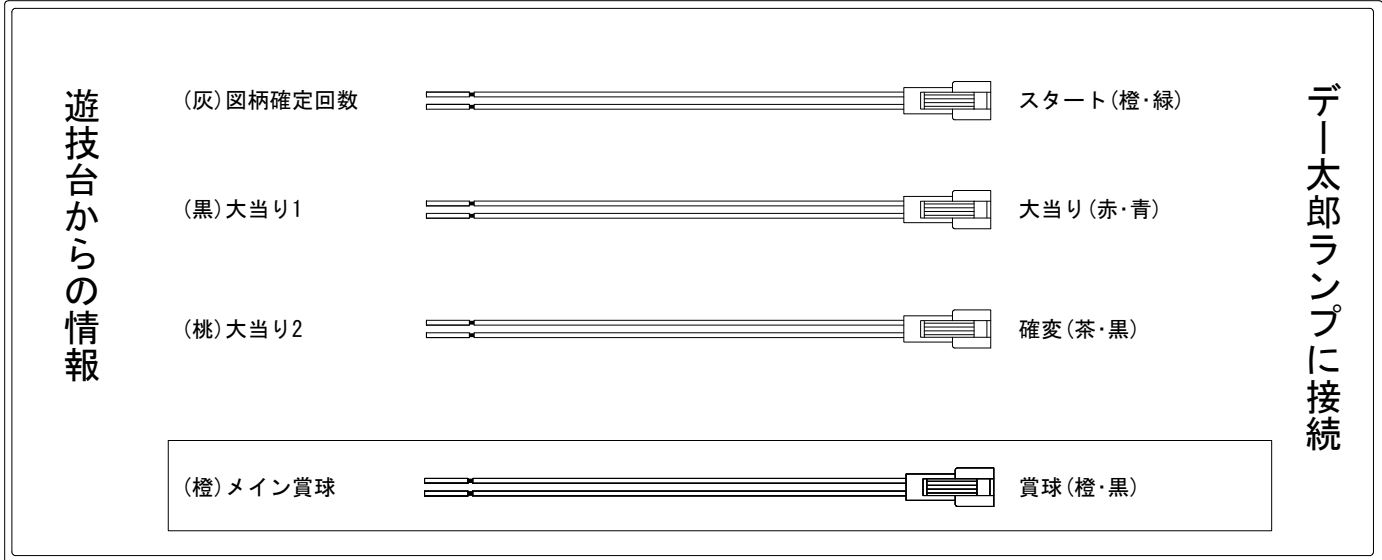

デー太郎（パチンコ） 取付配線資料 2017年11月13日 136

メーカー名	平和	
機種名	CR不二子 Lupin The End	H1BZ1
入力変換ハーネスセット	A	DYR-H171
賞球入力変換ハーネス	B	DYR-H182

ハーネス結線図

外部端子板

出力情報

色	信号名	信号内容	時短	大当		
(白)	賞球	賞球払出装置が遊技球を10個払い出すたびに出力				
(緑)	扉・枠開放	遊技機枠又はガラス扉が開放している場合に出力				
(灰)	図柄確定回数	特別図柄の変動停止毎に出力				→スタートに接続
(黄)	始動口	始動口入賞毎に出力				
(黒)	大当り1	すべての大当り中に出力		○		→大当りに接続
(桃)	大当り2	すべての大当り中、時短中に出力	○	○		→確変に接続
(青)	大当り3	すべての大当り中に出力		○		
(赤)	大当り4	すべての大当り中に出力		○		
(橙)	メイン賞球	すべての入賞口入賞時において、賞球払出装置に合計10個の賞球を指示する度に出力				→賞球線に接続
(水)	セキュリティ	RWMの初期化・不正入賞・電波・盤面スイッチ接続異常・磁気検知に出力				