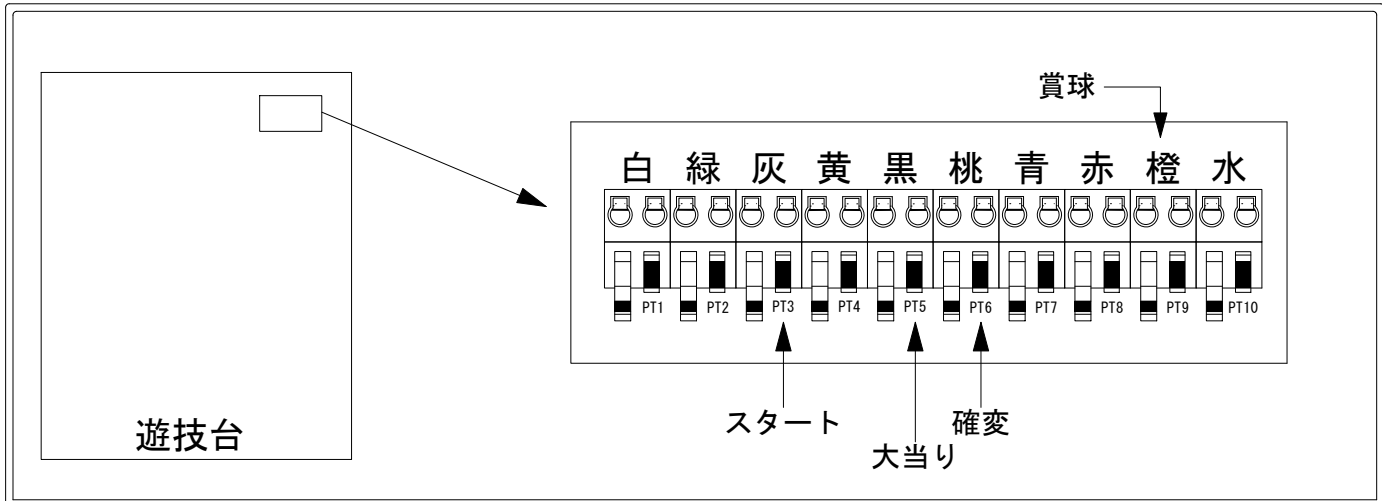

デー太郎（パチンコ） 取付配線資料 2017年11月13日 136

メーカー名	平和	
機種名	CR不二子 Lupin The End	H1BZ1
入力変換ハーネスセット	A	DYR-H171
賞球入力変換ハーネス	B	DYR-H182

ハーネス結線図

外部端子板

出力情報

色	信号名	信号内容	時短	大当		
(白)	賞球	賞球払出装置が遊技球を10個払い出すたびに出力				
(緑)	扉・枠開放	遊技機枠又はガラス扉が開放している場合に出力				
(灰)	図柄確定回数	特別図柄の変動停止毎に出力				→スタートに接続
(黄)	始動口	始動口入賞毎に出力				
(黒)	大当り1	すべての大当り中に出力		○		→大当りに接続
(桃)	大当り2	すべての大当り中、時短中に出力	○	○		→確変に接続
(青)	大当り3	すべての大当り中に出力		○		
(赤)	大当り4	すべての大当り中に出力		○		
(橙)	メイン賞球	すべての入賞口入賞時において、賞球払出装置に合計10個の賞球を指示する度に出力				→賞球線に接続
(水)	セキュリティ	RWMの初期化・不正入賞・電波・盤面スイッチ接続異常・磁気検知に出力				