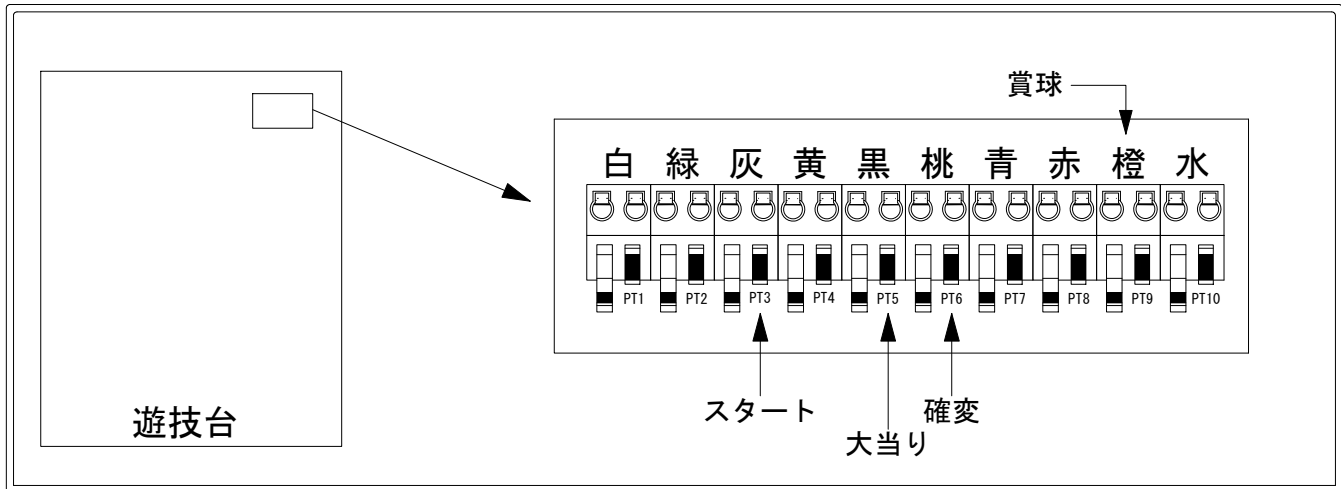

デー太郎（パチンコ） 取付配線資料 2018年11月27日 135-1

メーカー名	アムテックス		
機種名	CR麻雀物語 役満乱舞のドラム大戦	M2BU3	9BR1
入力変換ハーネスセット	A	DYR-H171	
賞球入力変換ハーネス	B	DYR-H182	

ハーネス結線図

外部端子板

出力情報

色	信号名	信号内容	時短	大当	小当	
(白)	賞球	賞球払出装置が遊技球を10個払い出すたびに出力				
(緑)	扉・枠開放	遊技機枠又はガラス扉が開放している場合に出力				
(灰)	図柄確定回数	特別図柄の変動停止毎に出力				→スタートに接続
(黄)	始動口	始動口入賞毎に出力				
(黒)	大当り1	すべての大当り中に出力		○		→大当りに接続
(桃)	大当り2	大当り中、時短中、特図2の保留が0で終了、小当り終了するまで出力	○	○	○	
(青)	大当り3	小当り経由の大当り中に出力		○		
(赤)	大当り4	すべての大当り中、時短中に出力	○	○		→確変に接続
(橙)	メイン賞球	すべての入賞口入賞時において、賞球払出装置に合計10個の賞球を指示する度に出力				→賞球線に接続
(水)	セキュリティ	RWMの初期化・不正入賞・電波・盤面スイッチ接続異常・磁気検知に出力				