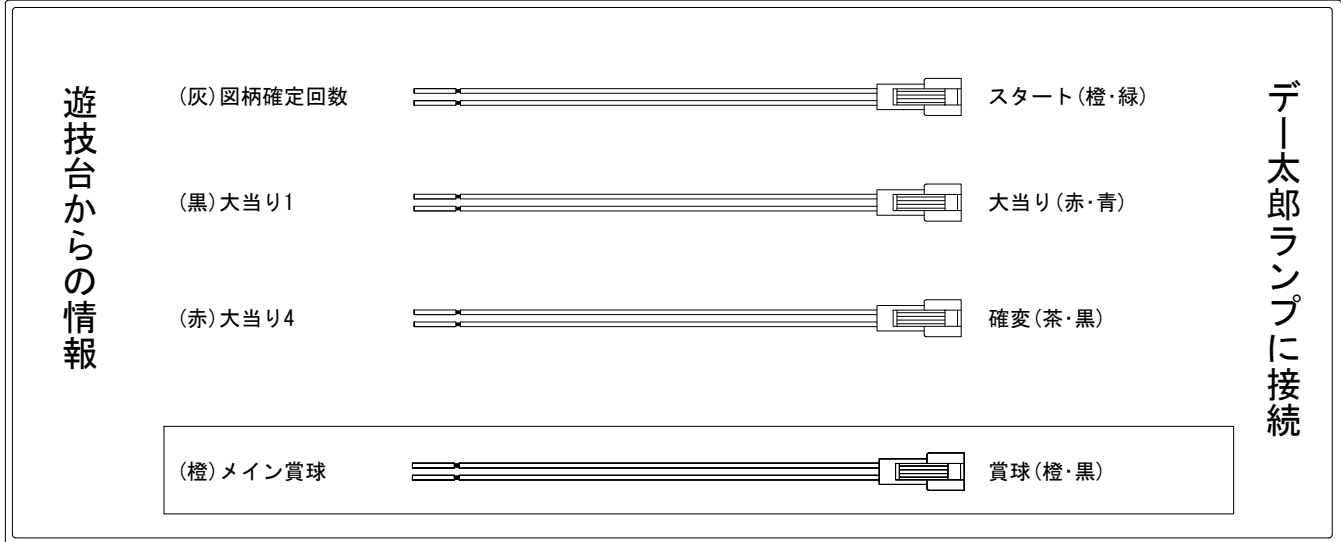

デー太郎（パチンコ） 取付配線資料 2018年11月27日 135-1

メーカー名	アムテックス		
機種名	CR麻雀物語 役満乱舞のドラム大戦	M2BU3	9BR1
入力変換ハーネスセット	A	DYR-H171	
賞球入力変換ハーネス	B	DYR-H182	

ハーネス結線図

外部端子板

出力情報

色	信号名	信号内容	時短	大当	小当	
(白)	賞球	賞球払出装置が遊技球を10個払い出すたびに出力				
(緑)	扉・枠開放	遊技機枠又はガラス扉が開放している場合に出力				
(灰)	図柄確定回数	特別図柄の変動停止毎に出力				→スタートに接続
(黄)	始動口	始動口入賞毎に出力				
(黒)	大当り1	すべての大当り中に出力		○		→大当りに接続
(桃)	大当り2	大当り中、時短中、特図2の保留が0で終了、小当り終了するまで出力	○	○	○	
(青)	大当り3	小当り経由の大当り中に出力		○		
(赤)	大当り4	すべての大当り中、時短中に出力	○	○		→確変に接続
(橙)	メイン賞球	すべての入賞口入賞時において、賞球払出装置に合計10個の賞球を指示する度に出力				→賞球線に接続
(水)	セキュリティ	RWMの初期化・不正入賞・電波・盤面スイッチ接続異常・磁気検知に出力				