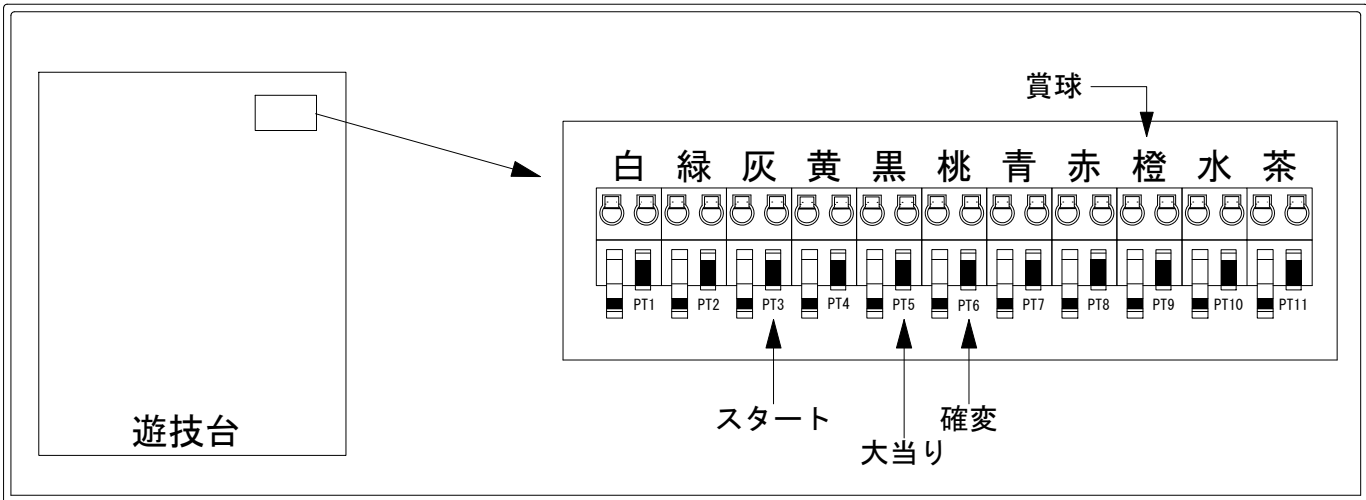

デー太郎（パチンコ） 取付配線資料 2018年05月24日 133-1

メーカー名	平和		
機種名	CRめぞん一刻 約束	M5BV3	9BQ1
入力変換ハーネスセット	A	DYR-H171	
賞球入力変換ハーネス	B	DYR-H182	

ハーネス結線図

外部端子板

出力情報

色	信号名	信号内容	時短	大当		
(白)	賞球	賞球払出装置が遊技球を10個払い出すたびに出力				
(緑)	扉・枠開放	遊技機枠又はガラス扉が開放している場合に出力				
(灰)	図柄確定回数	特別図柄の変動停止毎に出力				→スタートに接続
(黄)	始動口	始動口入賞毎に出力				
(黒)	大当り1	すべての大当り中に出力		○		→大当りに接続
(桃)	大当り2	すべての大当り中・時短中に出力	○	○		→確変に接続
(青)	大当り3	すべての大当り中に出力		○		
(赤)	大当り4	すべての大当り中に出力		○		
(橙)	メイン賞球	すべての入賞口入賞時において、賞球払出装置に合計10個の賞球を指示する度に出力				→賞球線に接続
(水)	セキュリティ	RWMの初期化・不正入賞・電波・盤面スイッチ接続異常・磁気検知に出力				
(茶)	アウト	アウトスイッチを10個通過する度に出力				