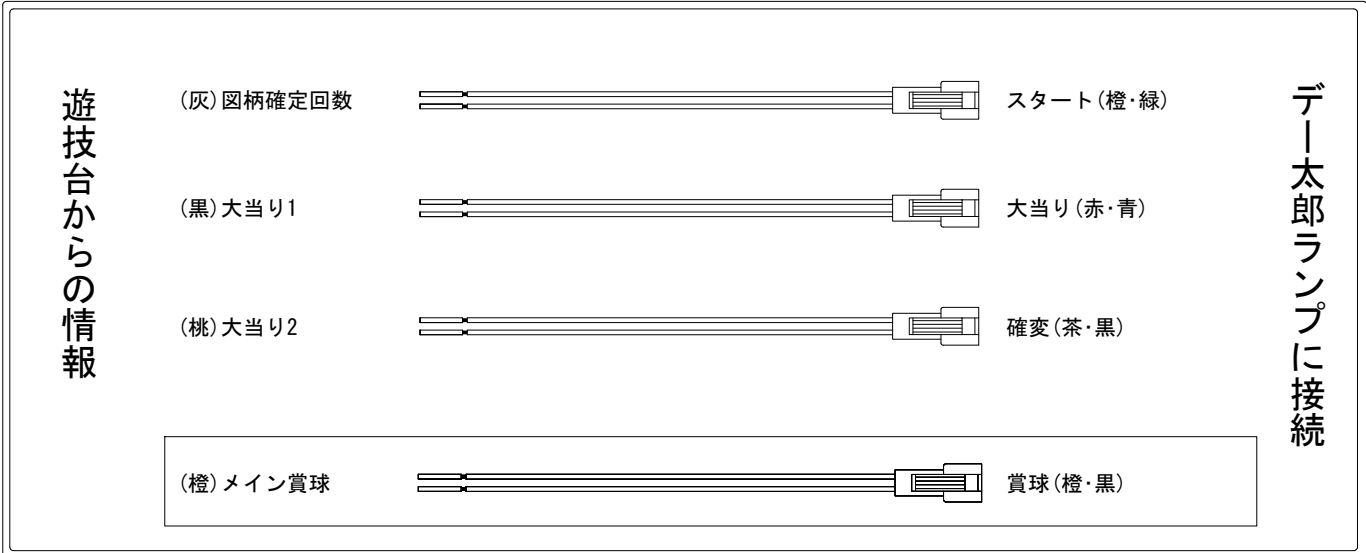

デー太郎（パチンコ） 取付配線資料 2018年05月24日 133-1

メーカー名	平和		
機種名	CRめぞん一刻 約束	M5BV3	9BQ1
入力変換ハーネスセット	A	DYR-H171	
賞球入力変換ハーネス	B	DYR-H182	

ハーネス結線図

外部端子板

出力情報

色	信号名	信号内容	時短	大当		
(白)	賞球	賞球払出装置が遊技球を10個払い出すたびに出力				
(緑)	扉・枠開放	遊技機枠又はガラス扉が開放している場合に出力				
(灰)	図柄確定回数	特別図柄の変動停止毎に出力				→スタートに接続
(黄)	始動口	始動口入賞毎に出力				
(黒)	大当り1	すべての大当り中に出力		○		→大当りに接続
(桃)	大当り2	すべての大当り中・時短中に出力	○	○		→確変に接続
(青)	大当り3	すべての大当り中に出力		○		
(赤)	大当り4	すべての大当り中に出力		○		
(橙)	メイン賞球	すべての入賞口入賞時において、賞球払出装置に合計10個の賞球を指示する度に出力				→賞球線に接続
(水)	セキュリティ	RWMの初期化・不正入賞・電波・盤面スイッチ接続異常・磁気検知に出力				
(茶)	アウト	アウトスイッチを10個通過する度に出力				