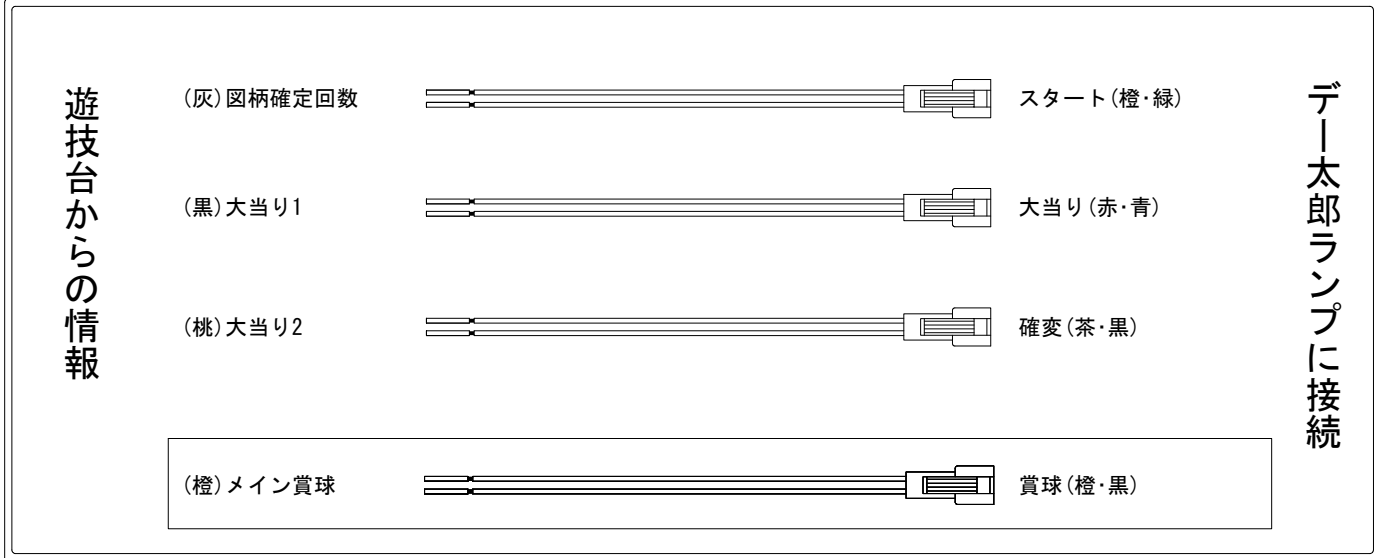

デー太郎（パチンコ） 取付配線資料 2017年06月29日 130-1

メーカー名	平和		
機種名	CRシティハンター	XYZ心の叫び	H1BX4 9BS
入力変換ハーネスセット	A		DYR-H171
賞球入力変換ハーネス	B		DYR-H182

ハーネス結線図

外部端子板

出力情報

色	信号名	信号内容	時短	大当		
(白)	賞球	賞球払出装置が遊技球を10個払い出すたびに出力				
(緑)	扉・枠開放	遊技機枠又はガラス扉の開放している場合に出力				
(灰)	図柄確定回数	特別図柄の変動停止毎に出力				→スタートに接続
(黄)	始動口	始動口入賞毎に出力				
(黒)	大当たり1	すべての大当たり中に出力		○		→大当たり接続
(桃)	大当たり2	すべての大当たり中・時短中に出力	○	○		→確変接続
(青)	大当たり3	すべての大当たり中に出力		○		
(赤)	大当たり4	すべての大当たり中に出力		○		
(橙)	メイン賞球	すべての入賞口入賞時において、賞球払出装置に合計10個の賞球を指示する度に出力				→賞球線接続
(水)	セキュリティ	RWMの初期化・不正入賞・電波・盤面スイッチ接続異常・磁気検知に出力				