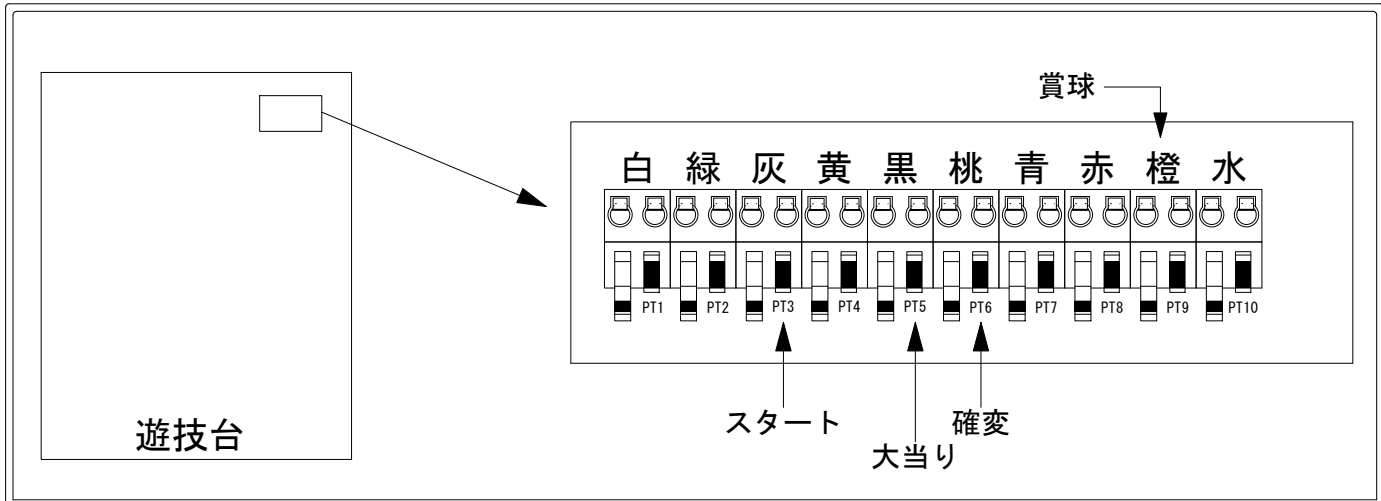

デー太郎（パチンコ） 取付配線資料 2017年06月29日 130-1

メーカー名	平和		
機種名	CRシティハンター	XYZ心の叫び	H1BX4 9BS
入力変換ハーネスセット	A		DYR-H171
賞球入力変換ハーネス	B		DYR-H182

ハーネス結線図

外部端子板

出力情報

色	信号名	信号内容	時短	大当		
(白)	賞球	賞球払出装置が遊技球を10個払い出すたびに出力				
(緑)	扉・枠開放	遊技機枠又はガラス扉の開放している場合に出力				
(灰)	図柄確定回数	特別図柄の変動停止毎に出力				→スタートに接続
(黄)	始動口	始動口入賞毎に出力				
(黒)	大当たり1	すべての大当たり中に出力		○		→大当たり接続
(桃)	大当たり2	すべての大当たり中・時短中に出力	○	○		→確変接続
(青)	大当たり3	すべての大当たり中に出力		○		
(赤)	大当たり4	すべての大当たり中に出力		○		
(橙)	メイン賞球	すべての入賞口入賞時において、賞球払出装置に合計10個の賞球を指示する度に出力				→賞球線接続
(水)	セキュリティ	RWMの初期化・不正入賞・電波・盤面スイッチ接続異常・磁気検知に出力				