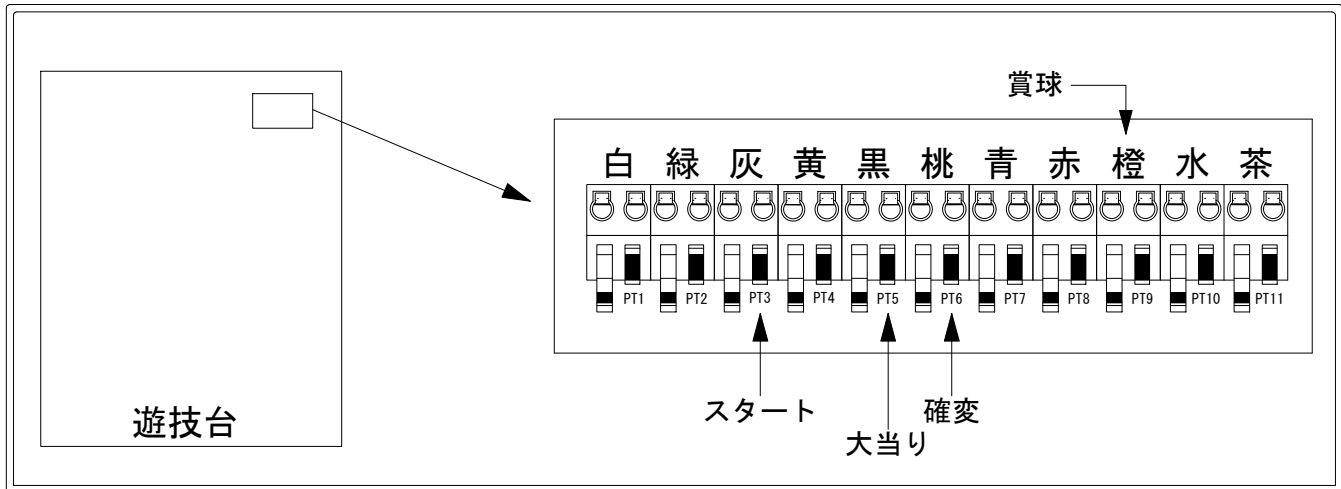

# デー太郎（パチンコ） 取付配線資料 2017年05月02日 128-1

メーカー名	平和	
機種名	CR戦国乙女4	H1BY8 9BU
入力変換ハーネスセット	A	DYR-H171
賞球入力変換ハーネス	B	DYR-H182

## ハーネス結線図

## 外部端子板

## 出力情報

色	信号名	信号内容	時短	大当	小当
(白)	賞球	賞球払出装置が遊技球を10個払い出すたびに出力			
(緑)	扉・枠開放	遊技機枠又はガラス扉の開放している場合に出力			
(灰)	図柄確定回数	特別図柄の変動停止毎に出力			
(黄)	始動口	始動口入賞毎に出力			
(黒)	大当り1	すべての大当り中に出力		○	
(桃)	大当り2	すべての大当り中・時短中に出力	○	○	
(青)	大当り3	すべての大当り中に出力		○	
(赤)	大当り4	すべての大当り中・小当り中に出力		○	○
(橙)	メイン賞球	すべての入賞口入賞時において、賞球払出装置に合計10個の賞球を指示する度に出力			
(水)	セキュリティ	RWMの初期化・不正入賞・電波・盤面スイッチ接続異常・磁気検知に出力			
(茶)	アウト	アウトスイッチを10個通過する度に出力			