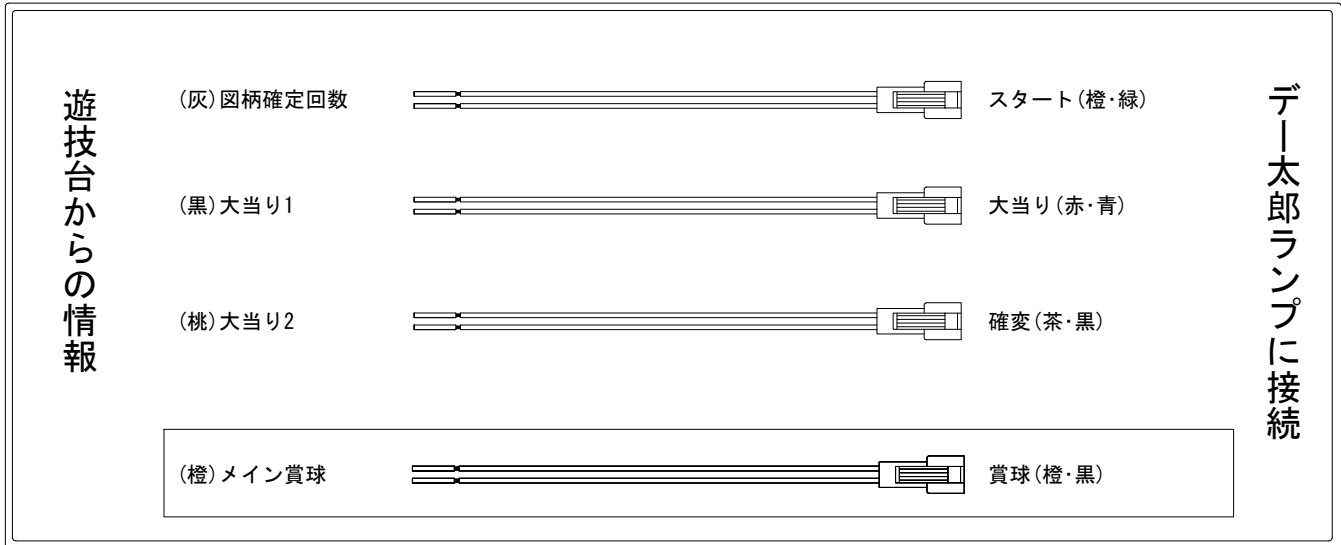

# デー太郎（パチンコ） 取付配線資料 2017年05月02日 128-1

メーカー名	平和	
機種名	CR戦国乙女4	H1BY8 9BU
入力変換ハーネスセット	A	DYR-H171
賞球入力変換ハーネス	B	DYR-H182

## ハーネス結線図

## 外部端子板

## 出力情報

色	信号名	信号内容	時短	大当	小当
(白)	賞球	賞球払出装置が遊技球を10個払い出すたびに出力			
(緑)	扉・枠開放	遊技機枠又はガラス扉の開放している場合に出力			
(灰)	図柄確定回数	特別図柄の変動停止毎に出力			
(黄)	始動口	始動口入賞毎に出力			
(黒)	大当り1	すべての大当り中に出力		○	
(桃)	大当り2	すべての大当り中・時短中に出力	○	○	
(青)	大当り3	すべての大当り中に出力		○	
(赤)	大当り4	すべての大当り中・小当り中に出力		○	○
(橙)	メイン賞球	すべての入賞口入賞時において、賞球払出装置に合計10個の賞球を指示する度に出力			
(水)	セキュリティ	RWMの初期化・不正入賞・電波・盤面スイッチ接続異常・磁気検知に出力			
(茶)	アウト	アウトスイッチを10個通過する度に出力			