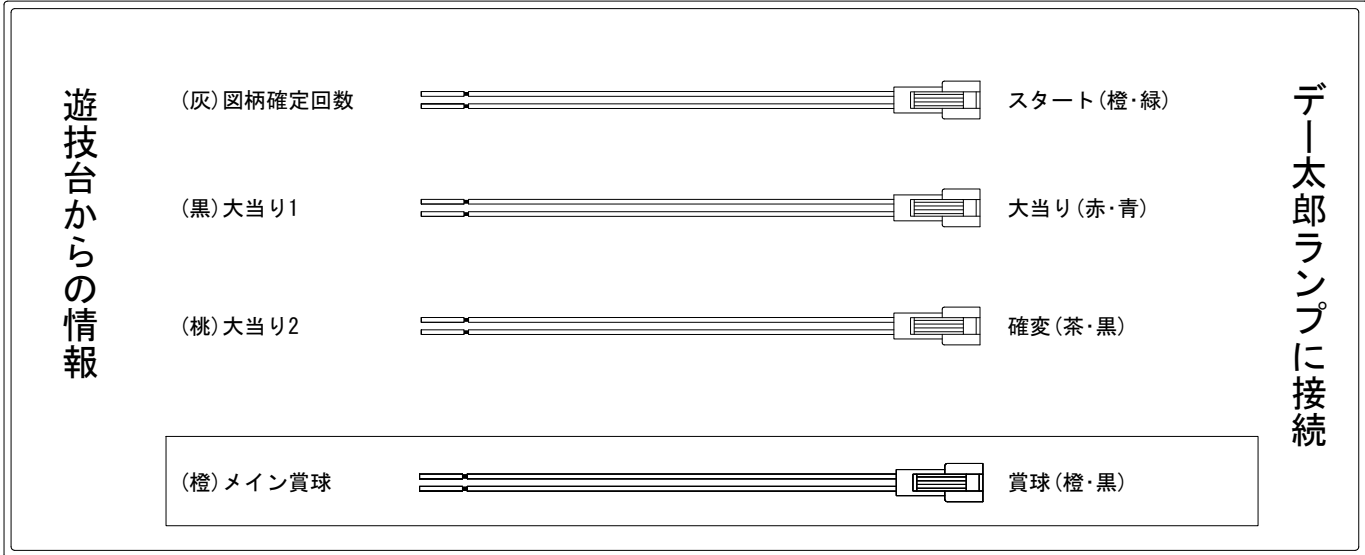

デー太郎（パチンコ） 取付配線資料 2016年07月22日 124-1

メーカー名	平和	
機種名	CRガールズ&パンツァー	H1AZ4 AS
入力変換ハーネスセット	A	DYR-H171
賞球入力変換ハーネス	B	DYR-H182

ハーネス結線図

外部端子板

出力情報

色	信号名	信号内容	時短	大当		
(白)	賞球	賞球払出装置が遊技球を10個払い出すたびに出力				
(緑)	扉・枠開放	遊技機枠又はガラス扉の開放している場合に出力				
(灰)	図柄確定回数1	特別図柄の変動停止毎に出力				→スタートに接続
(黄)	始動口	始動口入賞毎に出力				
(黒)	大当り1	すべての大当り中に出力		○		→大当りに接続
(桃)	大当り2	すべての大当り中・時短中に出力	○	○		→確変に接続
(青)	大当り3	すべての大当り中に出力		○		
(赤)	図柄確定回数2	すべての大当り中に出力				
(橙)	メイン賞球	すべての入賞口入賞時において、賞球払出装置に合計10個の賞球を指示する度に出力				→賞球線に接続
(水)	セキュリティ	RWMの初期化・不正入賞・電波・盤面スイッチ接続異常・磁気検知に出力				