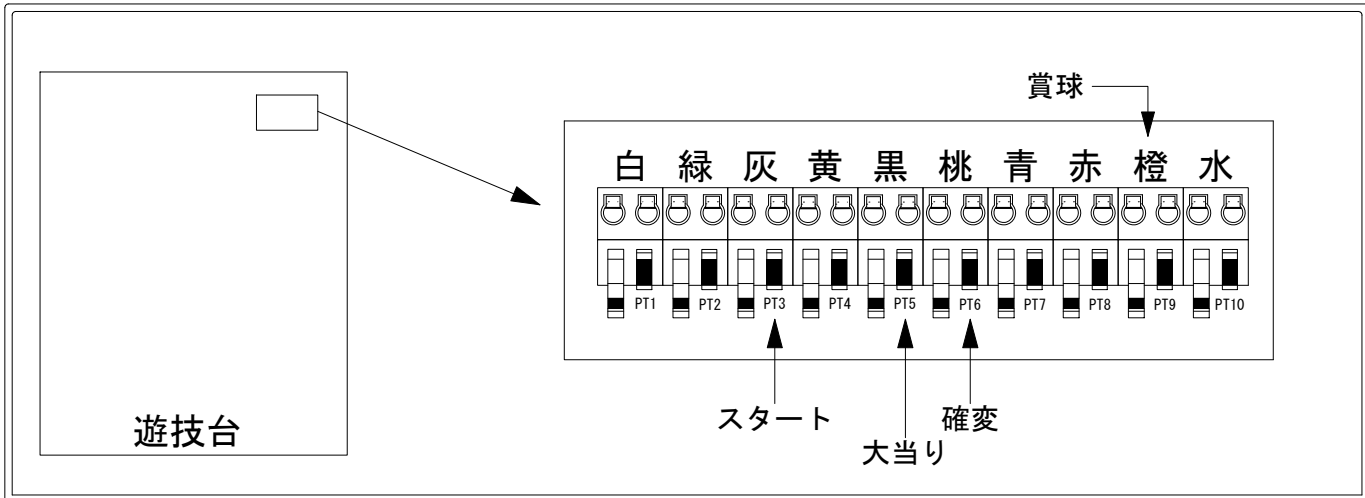

デー太郎（パチンコ） 取付配線資料 2016年07月22日 124-1

メーカー名	平和	
機種名	CRガールズ&パンツァー	H1AZ4 AS
入力変換ハーネスセット	A	DYR-H171
賞球入力変換ハーネス	B	DYR-H182

ハーネス結線図

外部端子板

出力情報

色	信号名	信号内容	時短	大当		
(白)	賞球	賞球払出装置が遊技球を10個払い出すたびに出力				
(緑)	扉・枠開放	遊技機枠又はガラス扉の開放している場合に出力				
(灰)	図柄確定回数1	特別図柄の変動停止毎に出力				→スタートに接続
(黄)	始動口	始動口入賞毎に出力				
(黒)	大当り1	すべての大当り中に出力		○		→大当りに接続
(桃)	大当り2	すべての大当り中・時短中に出力	○	○		→確変に接続
(青)	大当り3	すべての大当り中に出力		○		
(赤)	図柄確定回数2	すべての大当り中に出力				
(橙)	メイン賞球	すべての入賞口入賞時において、賞球払出装置に合計10個の賞球を指示する度に出力				→賞球線に接続
(水)	セキュリティ	RWMの初期化・不正入賞・電波・盤面スイッチ接続異常・磁気検知に出力				