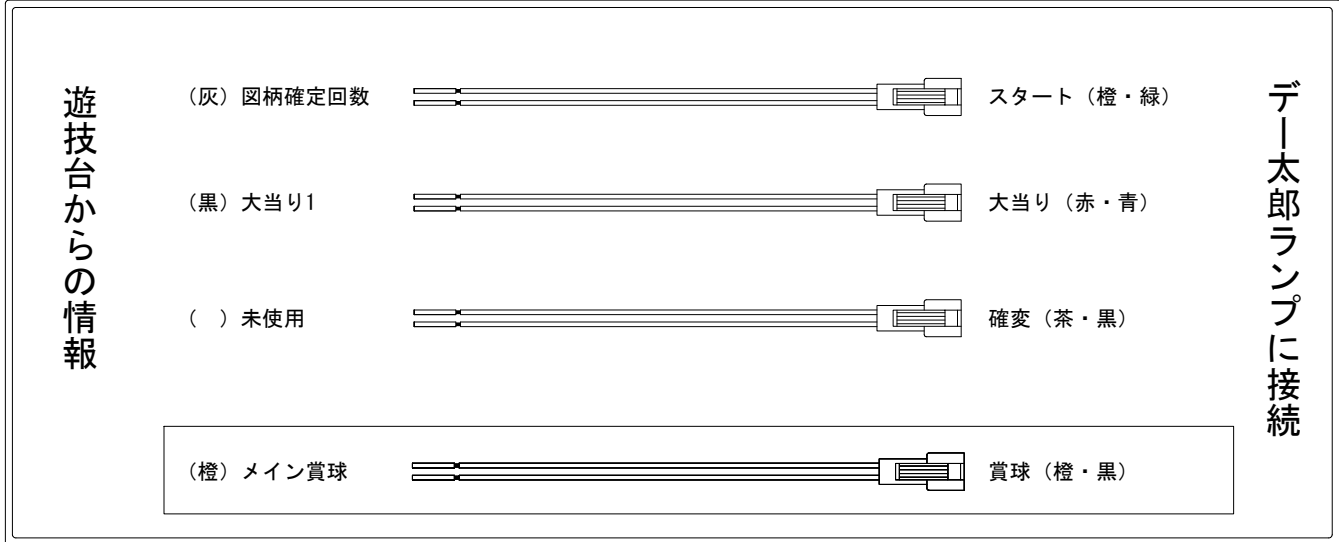

デー太郎（パチンコ） 取付配線資料 2015年11月11日 121

メーカー名	アムテックス	
機種名	CRA TOKIO PREMIUM	V
入力変換ハーネスセット	A	DYR-H171
賞球入力変換ハーネス	B	DYR-H182

ハーネス結線図

外部端子板

出力情報

色	信号名	信号内容	大当		
(白)	賞球	賞球払出装置が遊技球を10個払い出すたびに出力			
(緑)	扉・枠開放	遊技機枠又はガラス扉の開放中に出力			
(灰)	役物回数	左中右始動口による大入賞口開放回数を出力			→スタートに接続
(黄)	役物入賞個数	大入賞口カウントスイッチを通った個数を出力			
(黒)	大当り1	大当り中に出力	○		→大当りに接続
(桃)	始動口1	左始動口への入賞個数を出力			
(青)	始動口2	右始動口への入賞個数を出力			
(赤)	始動口3	中始動口への入賞個数を出力			
(橙)	メイン賞球	すべての入賞口入賞時において、賞球払出装置に合計10個の賞球を指示する度に出力			→賞球線に接続
(水)	セキュリティ	RWMの初期化・不正入賞・電波・盤面スイッチ接続異常・磁気検知に出力			