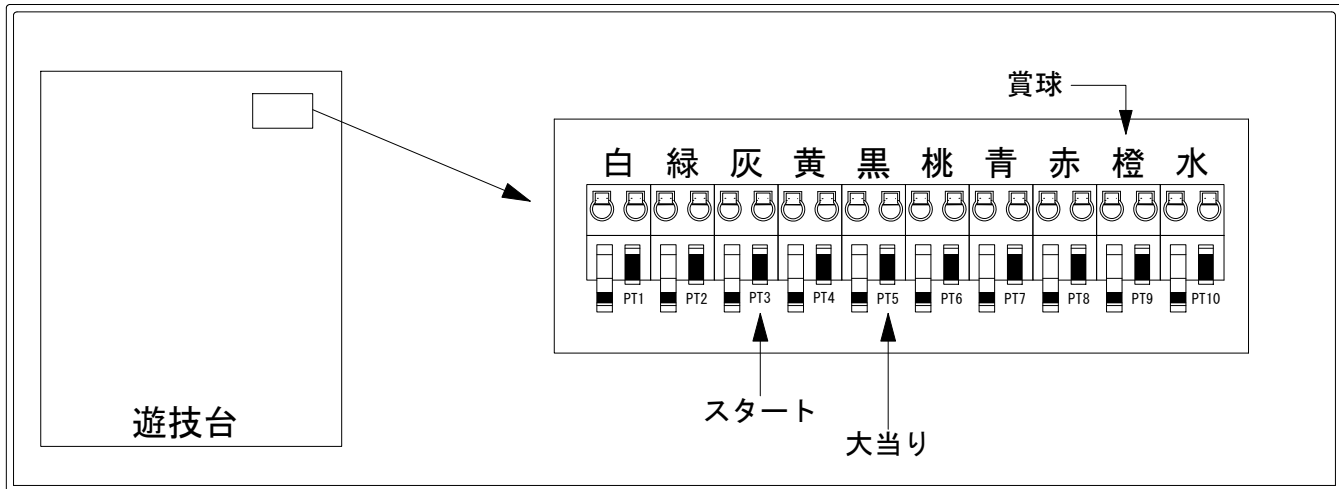

デー太郎（パチンコ） 取付配線資料 2015年11月11日 121

メーカー名	アムテックス	
機種名	CRA TOKIO PREMIUM	V
入力変換ハーネスセット	A	DYR-H171
賞球入力変換ハーネス	B	DYR-H182

ハーネス結線図

外部端子板

出力情報

色	信号名	信号内容	大当		
(白)	賞球	賞球払出装置が遊技球を10個払い出すたびに出力			
(緑)	扉・枠開放	遊技機枠又はガラス扉の開放中に出力			
(灰)	役物回数	左中右始動口による大入賞口開放回数を出力			→スタートに接続
(黄)	役物入賞個数	大入賞口カウントスイッチを通った個数を出力			
(黒)	大当り1	大当り中に出力	○		→大当りに接続
(桃)	始動口1	左始動口への入賞個数を出力			
(青)	始動口2	右始動口への入賞個数を出力			
(赤)	始動口3	中始動口への入賞個数を出力			
(橙)	メイン賞球	すべての入賞口入賞時において、賞球払出装置に合計10個の賞球を指示する度に出力			→賞球線に接続
(水)	セキュリティ	RWMの初期化・不正入賞・電波・盤面スイッチ接続異常・磁気検知に出力			