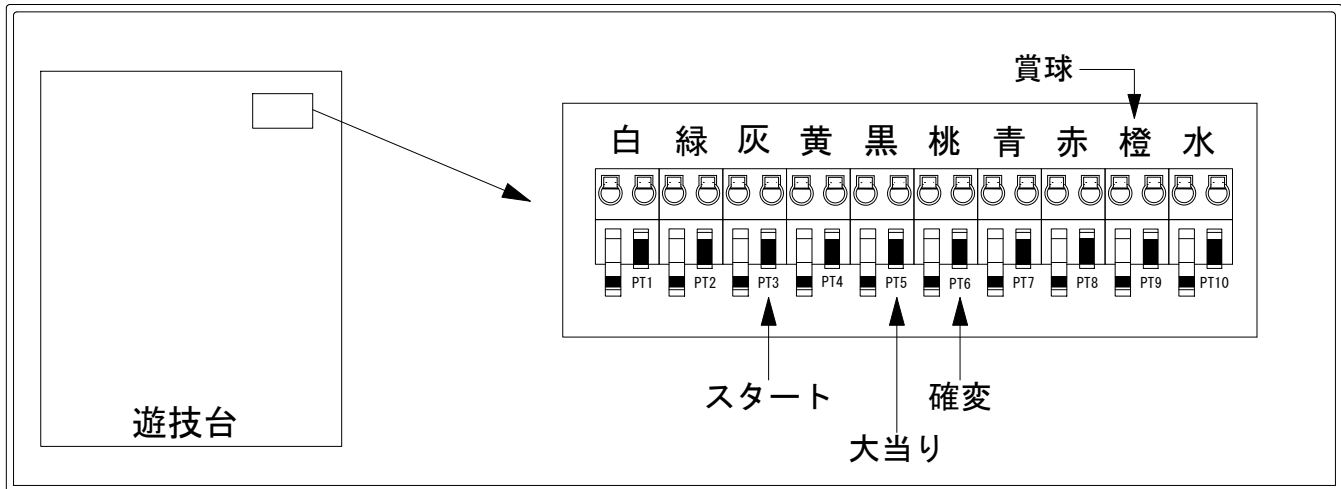

デー太郎（パチンコ） 取付配線資料 2014年12月25日 112-1

メーカー名	平和	
機種名	C R 銀河乙女	9AR M9AZ1 H9AZ
入力変換ハーネスセット	A	DYR-H171
賞球入力変換ハーネス	B	DYR-H182

ハーネス結線図

外部端子板

出力情報

色	信号名	信号内容	時短	大当		
(白)	賞球	賞球払出装置が遊技球を10個払い出すたびに出力				
(緑)	扉・枠開放	遊技機枠又はガラス扉の開放している場合に出力				
(灰)	図柄確定回数	特別図柄が変動停止毎に出力				→スタートに接続
(黄)	始動口	始動口入賞毎に出力				
(黒)	大当り1	すべての大当り中に出力		○		→大当りに接続
(桃)	大当り2	すべての大当り中・時短中に出力	○	○		→確変に接続
(青)	大当り3	すべての大当り中に出力		○		
(赤)	大当り4	すべての大当り中に出力		○		
(橙)	メイン賞球	すべての入賞口入賞時において、賞球払出装置に合計10個の賞球を指示する度に出力				→賞球線に接続
(水)	セキュリティ	RWMの初期化・不正入賞・電波・盤面スイッチ接続異常・磁気検知に出力				