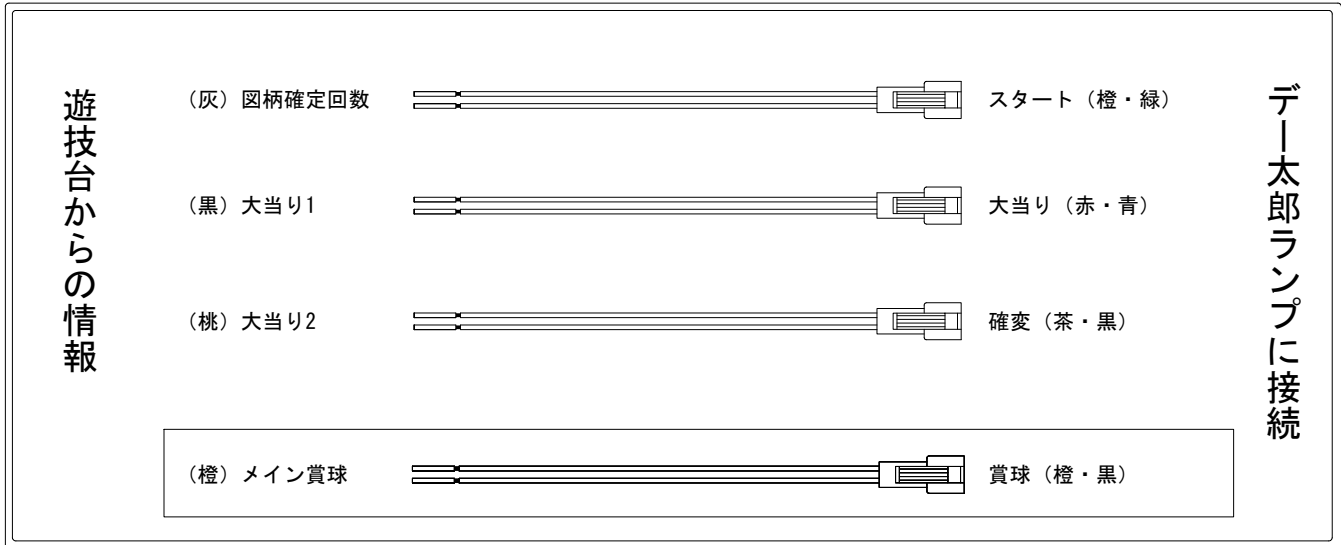

デー太郎（パチンコ） 取付配線資料 2014年12月25日 112-1

メーカー名	平和	
機種名	C R 銀河乙女	9AR M9AZ1 H9AZ
入力変換ハーネスセット	A	DYR-H171
賞球入力変換ハーネス	B	DYR-H182

ハーネス結線図

外部端子板

出力情報

色	信号名	信号内容	時短	大当		
(白)	賞球	賞球払出装置が遊技球を10個払い出すたびに出力				
(緑)	扉・枠開放	遊技機枠又はガラス扉の開放している場合に出力				
(灰)	図柄確定回数	特別図柄が変動停止毎に出力				→スタートに接続
(黄)	始動口	始動口入賞毎に出力				
(黒)	大当り1	すべての大当り中に出力		○		→大当りに接続
(桃)	大当り2	すべての大当り中・時短中に出力	○	○		→確変に接続
(青)	大当り3	すべての大当り中に出力		○		
(赤)	大当り4	すべての大当り中に出力		○		
(橙)	メイン賞球	すべての入賞口入賞時において、賞球払出装置に合計10個の賞球を指示する度に出力				→賞球線に接続
(水)	セキュリティ	RWMの初期化・不正入賞・電波・盤面スイッチ接続異常・磁気検知に出力				