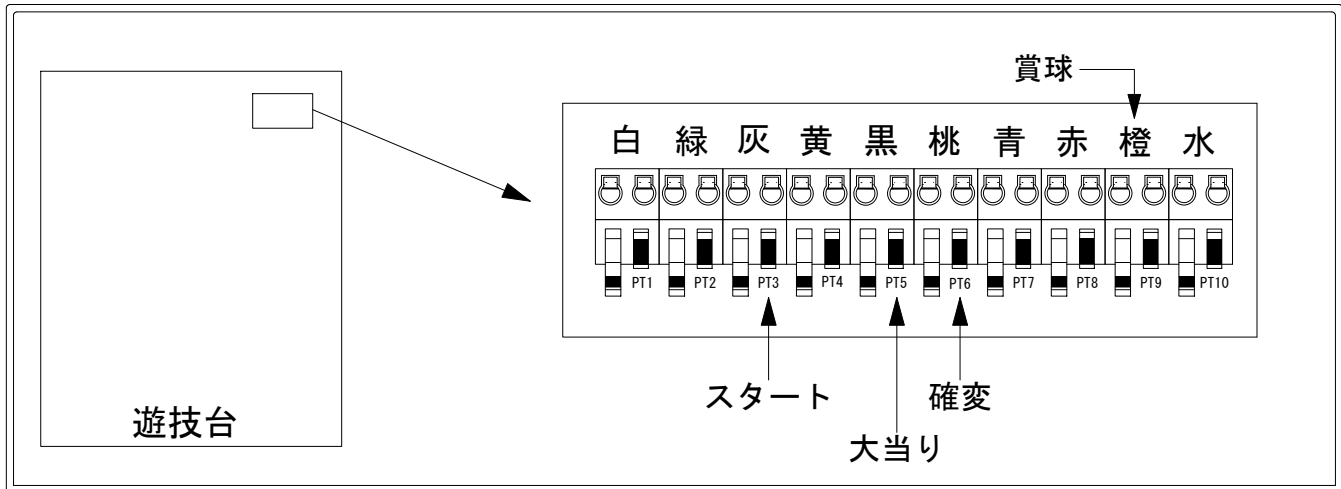

# デー太郎（パチンコ） 取付配線資料 2014年11月19日 110-1

メーカー名	平和	
機種名	CRカウボーイビバップ	H9AX3 M9AX 9AV
入力変換ハーネスセット	A	DYR-H171
賞球入力変換ハーネス	B	DYR-H182

## ハーネス結線図

## 外部端子板

## 出力情報

色	信号名	信号内容	時短	大当		
(白)	賞球	賞球払出装置が遊技球を10個払い出すたびに出力				
(緑)	扉・枠開放	遊技機枠又はガラス扉の開放している場合に出力				
(灰)	図柄確定回数	特別図柄が変動停止毎に出力				→スタートに接続
(黄)	始動口	始動口入賞毎に出力				
(黒)	大当り1	すべての大当り中に出力		○		→大当りに接続
(桃)	大当り2	すべての大当り中・時短中に出力	○	○		→確変に接続
(青)	大当り3	すべての大当り中に出力		○		
(赤)	大当り4	すべての大当り中に出力		○		
(橙)	メイン賞球	すべての入賞口入賞時において、賞球払出装置に合計10個の賞球を指示する度に出力				→賞球線に接続
(水)	セキュリティ	RWMの初期化・不正入賞・電波・盤面スイッチ接続異常・磁気検知に出力				