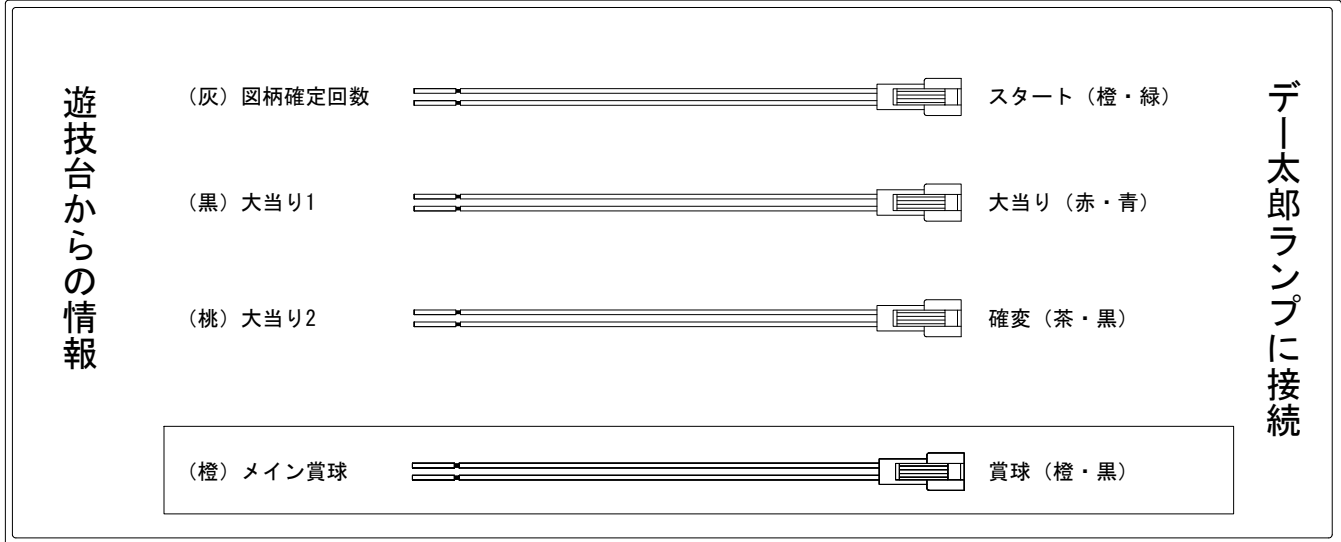

# デー太郎（パチンコ） 取付配線資料 2014年11月19日 110-1

メーカー名	平和	
機種名	CRカウボーイビバップ	H9AX3 M9AX 9AV
入力変換ハーネスセット	A	DYR-H171
賞球入力変換ハーネス	B	DYR-H182

## ハーネス結線図

## 出力情報

色	信号名	信号内容	時短	大当		
(白)	賞球	賞球払出装置が遊技球を10個払い出すたびに出力				
(緑)	扉・枠開放	遊技機枠又はガラス扉の開放している場合に出力				
(灰)	図柄確定回数	特別図柄が変動停止毎に出力				→スタートに接続
(黄)	始動口	始動口入賞毎に出力				
(黒)	大当り1	すべての大当り中に出力		○		→大当りに接続
(桃)	大当り2	すべての大当り中・時短中に出力	○	○		→確変に接続
(青)	大当り3	すべての大当り中に出力		○		
(赤)	大当り4	すべての大当り中に出力		○		
(橙)	メイン賞球	すべての入賞口入賞時において、賞球払出装置に合計10個の賞球を指示する度に出力				→賞球線に接続
(水)	セキュリティ	RWMの初期化・不正入賞・電波・盤面スイッチ接続異常・磁気検知に出力				