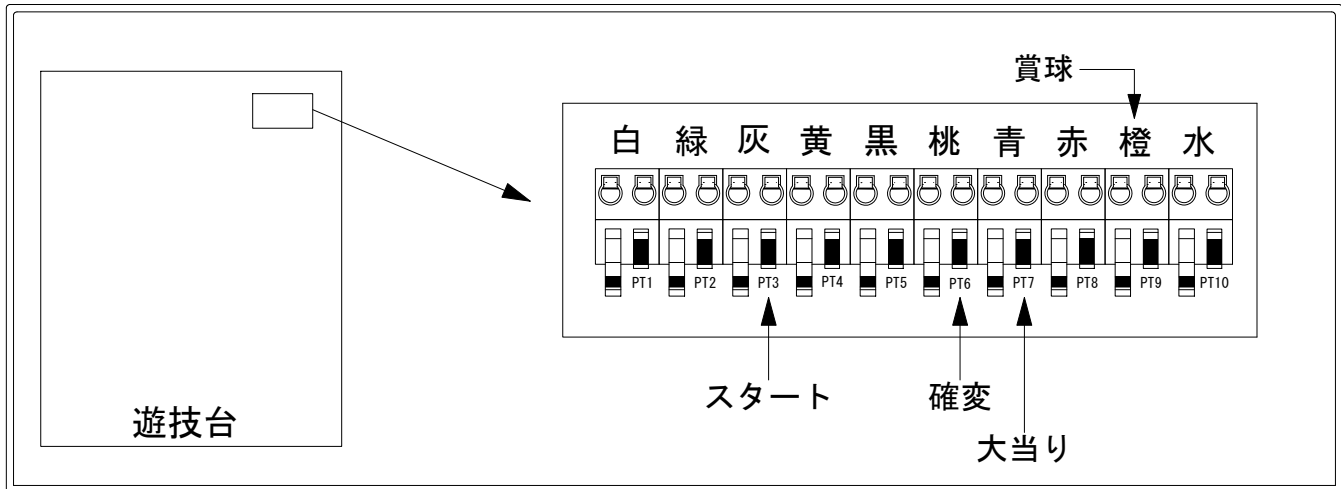

デー太郎（パチンコ） 取付配線資料 2014年10月08日 109-1

メーカー名	平和	
機種名	CR女だらけの水泳大会	M8AX 9AY
入力変換ハーネスセット	A	DYR-H171
賞球入力変換ハーネス	B	DYR-H182

ハーネス結線図

外部端子板

出力情報

色	信号名	信号内容	時短	※1	※2	小当	
(白)	賞球	賞球払出装置が遊技球を10個払い出すたびに出力					
(緑)	扉・枠開放	遊技機枠又はガラス扉の開放している場合に出力					
(灰)	図柄確定回数	特別図柄が変動停止毎に出力					→スタートに接続
(黄)	始動口	始動口入賞毎に出力					
(黒)	大当り1	大当り後に時短ありとなる大当り中に出力		○			
(桃)	大当り2	大当り後に時短ありとなる大当り中・時短中に出力	○	○			→確変に接続
(青)	大当り3	すべての大当り中に出力		○	○		→大当りに接続
(赤)	大当り4	すべての大当り中・非時短中の小当り中に出力		○	○	○	
(橙)	メイン賞球	すべての入賞口入賞時において、賞球払出装置に合計10個の賞球を指示する度に出力					→賞球線に接続
(水)	セキュリティ	RWMの初期化・不正入賞・電波・盤面スイッチ接続異常・磁気検知に出力					