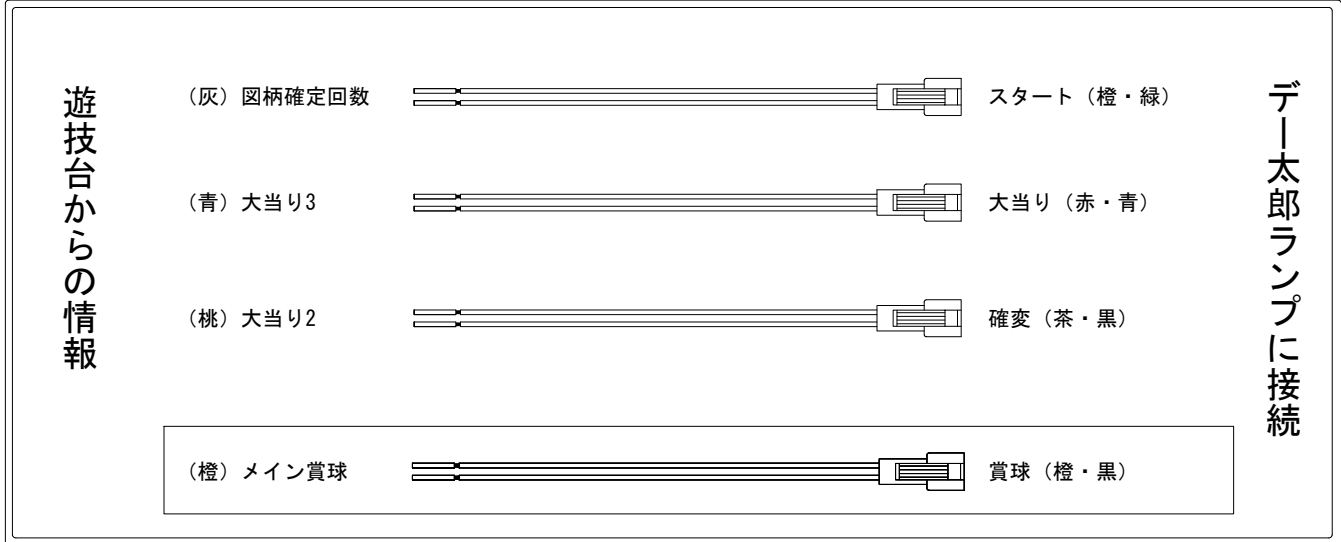

デー太郎（パチンコ） 取付配線資料 2014年10月08日 109-1

メーカー名	平和	
機種名	CR女だらけの水泳大会	M8AX 9AY
入力変換ハーネスセット	A	DYR-H171
賞球入力変換ハーネス	B	DYR-H182

ハーネス結線図

外部端子板

出力情報

色	信号名	信号内容	時短	※1	※2	小当	
(白)	賞球	賞球払出装置が遊技球を10個払い出すたびに出力					
(緑)	扉・枠開放	遊技機枠又はガラス扉の開放している場合に出力					
(灰)	図柄確定回数	特別図柄が変動停止毎に出力					→スタートに接続
(黄)	始動口	始動口入賞毎に出力					
(黒)	大当り1	大当り後に時短ありとなる大当り中に出力		○			
(桃)	大当り2	大当り後に時短ありとなる大当り中・時短中に出力	○	○			→確変に接続
(青)	大当り3	すべての大当り中に出力		○	○		→大当りに接続
(赤)	大当り4	すべての大当り中・非時短中の小当り中に出力		○	○	○	
(橙)	メイン賞球	すべての入賞口入賞時において、賞球払出装置に合計10個の賞球を指示する度に出力					→賞球線に接続
(水)	セキュリティ	RWMの初期化・不正入賞・電波・盤面スイッチ接続異常・磁気検知に出力					