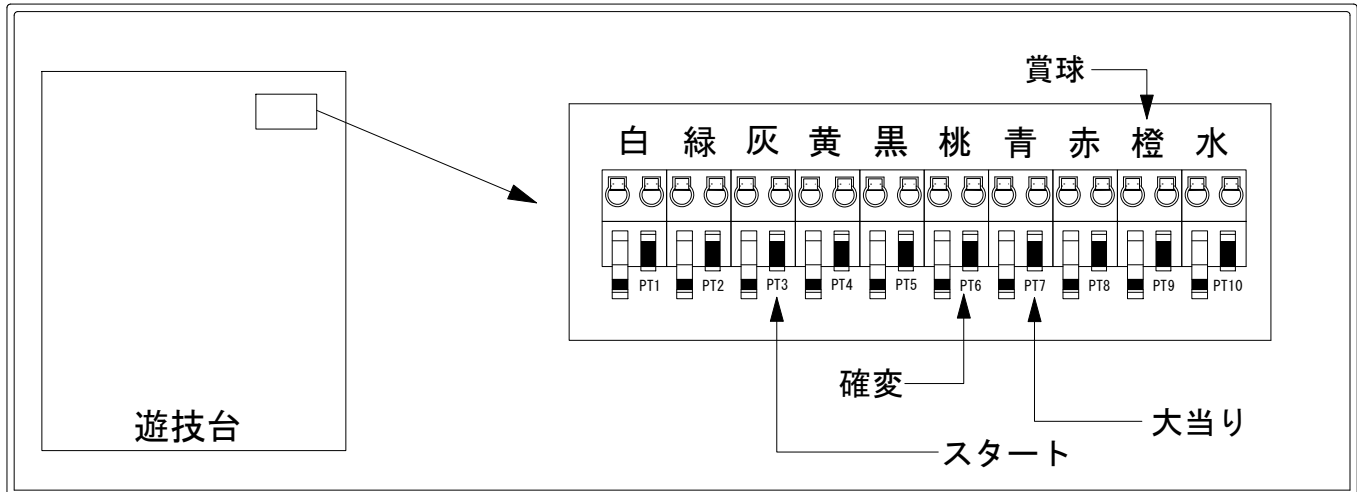

デー太郎（パチンコ） 取付配線資料 2013年8月23日 101-1

メーカー名	平和		
機種名	C R綱取物語	M9AY	9AU
入力変換ハーネスセット	A	DYR-H171	
賞球入力変換ハーネス	B	DYR-H182	

ハーネス結線図

外部端子板

出力情報

色	信号名	信号内容	時短	※1	※2
(白)	賞球	賞球払出装置が遊技球を10個払い出す度に出力			
(緑)	扉・枠開放	遊技機枠又はガラス扉が開放中に出力			
(灰)	図柄確定回数	特別図柄が変動停止するたびに出力			
(黄)	始動口	遊技球が始動口入賞するたびに出力			
(黒)	大当り1	大当り後に時短有りとなる大当り中に出力		○	
(桃)	大当り2	大当り後に時短有りとなる大当り中・時短中に出力	○	○	
(青)	大当り3	すべての大当り中に出力		○	○
(赤)	大当り4	すべての大当り中に出力		○	○
(橙)	メイン賞球	すべての入賞口入賞時において、賞球払出装置に合計10個の賞球指示する毎に出力			
(水)	セキュリティ	RWMの初期化・不正入賞・電波・盤面スイッチ接続異常・磁気検知・始動口異常入賞時に出力			

→スタートに接続

→確変に接続

→大当りに接続

→賞球線に接続

※1→時短有り大当り ※2→時短無し大当り

* ハーネス結線図はメーカー推奨構成を表示しています。