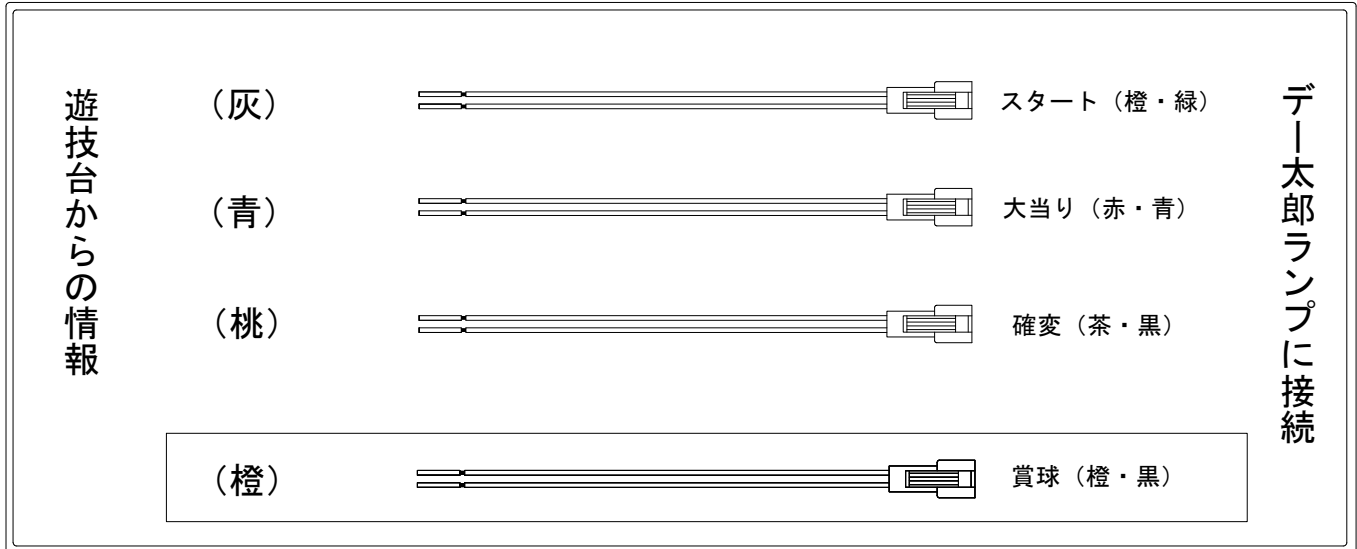

デー太郎（パチンコ） 取付配線資料 2013年8月23日 101-1

メーカー名	平和		
機種名	C R綱取物語	M9AY	9AU
入力変換ハーネスセット	A	DYR-H171	
賞球入力変換ハーネス	B	DYR-H182	

ハーネス結線図

外部端子板

出力情報

色	信号名	信号内容	時短	※1	※2
(白)	賞球	賞球払出装置が遊技球を10個払い出す度に出力			
(緑)	扉・枠開放	遊技機枠又はガラス扉が開放中に出力			
(灰)	図柄確定回数	特別図柄が変動停止するたびに出力			
(黄)	始動口	遊技球が始動口入賞するたびに出力			
(黒)	大当り1	大当り後に時短有りとなる大当り中に出力		○	
(桃)	大当り2	大当り後に時短有りとなる大当り中・時短中に出力	○	○	
(青)	大当り3	すべての大当り中に出力		○	○
(赤)	大当り4	すべての大当り中に出力		○	○
(橙)	メイン賞球	すべての入賞口入賞時において、賞球払出装置に合計10個の賞球指示する毎に出力			
(水)	セキュリティ	RWMの初期化・不正入賞・電波・盤面スイッチ接続異常・磁気検知・始動口異常入賞時に出力			

→スタートに接続

→確変に接続

→大当りに接続

→賞球線に接続

※1→時短有り大当り ※2→時短無し大当り

* ハーネス結線図はメーカー推奨構成を表示しています。