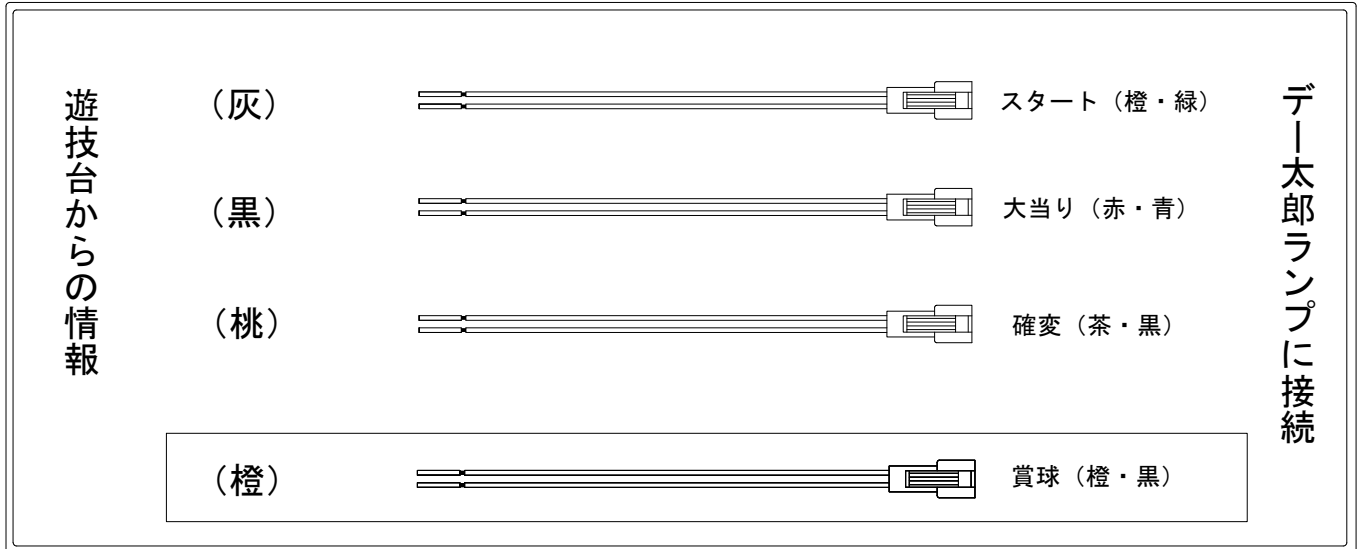

デー太郎（パチンコ） 取付配線資料 2013年9月26日 100-2

メーカー名	平和	
機種名	CR戦国乙女3	H9AY M9AY 9AW1
入力変換ハーネスセット	A	DYR-H171
賞球入力変換ハーネス	B	DYR-H182

ハーネス結線図

外部端子板

出力情報

色	信号名	信号内容	時短	大当		
(白)	賞球	賞球払出装置が遊技球を10個払い出す度に出力				
(緑)	扉・枠開放	遊技機枠又はガラス扉が開放中に出力				
(灰)	図柄確定回数	特別図柄が変動停止するたびに出力				→スタートに接続
(黄)	始動口	遊技球が始動口入賞するたびに出力				
(黒)	大当り1	すべての大当り中に出力		○		→大当りに接続
(桃)	大当り2	すべての大当り中・時短中に出力	○	○		→確変に接続
(青)	大当り3	すべての大当り中に出力		○		
(赤)	大当り4	すべての大当り中に出力		○		
(橙)	メイン賞球	すべての入賞口入賞時において、賞球払出装置に合計10個の賞球指示する毎に出力				→賞球線に接続
(水)	セキュリティ	RWMの初期化・不正入賞・電波・盤面スイッチ接続異常・磁気検知・始動口異常入賞時に出力				

* ハーネス結線図はメーカー推奨構成を表示しています。