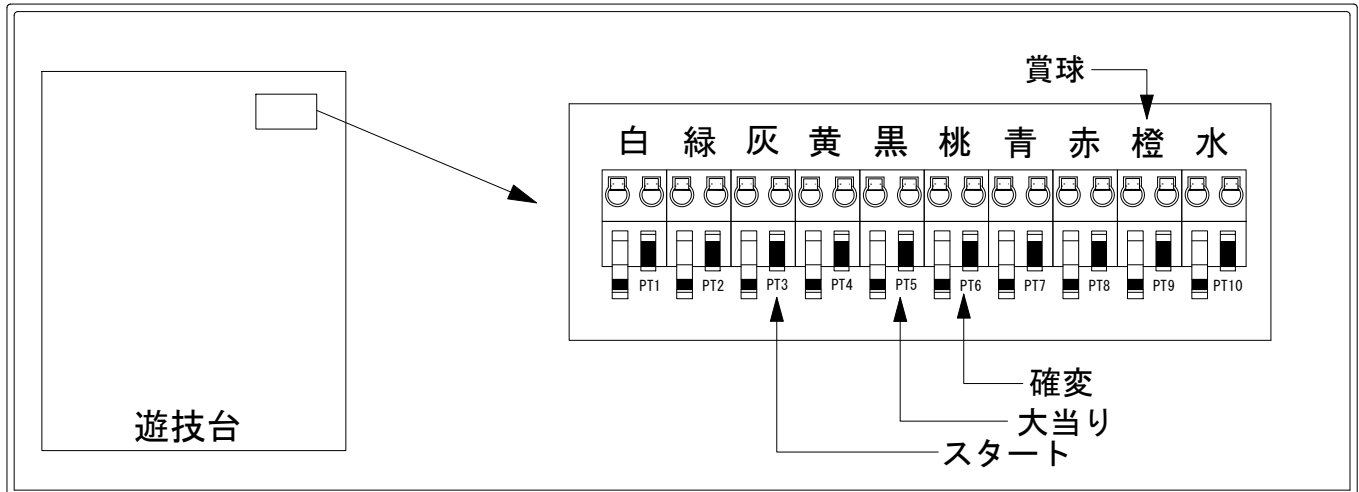

デー太郎（パチンコ） 取付配線資料 2013年9月26日 100-2

メーカー名	平和	
機種名	CR戦国乙女3	H9AY M9AY 9AW1
入力変換ハーネスセット	A	DYR-H171
賞球入力変換ハーネス	B	DYR-H182

ハーネス結線図

外部端子板

出力情報

色	信号名	信号内容	時短	大当		
(白)	賞球	賞球払出装置が遊技球を10個払い出す度に出力				
(緑)	扉・枠開放	遊技機枠又はガラス扉が開放中に出力				
(灰)	図柄確定回数	特別図柄が変動停止するたびに出力				→スタートに接続
(黄)	始動口	遊技球が始動口入賞するたびに出力				
(黒)	大当り1	すべての大当り中に出力		○		→大当りに接続
(桃)	大当り2	すべての大当り中・時短中に出力	○	○		→確変に接続
(青)	大当り3	すべての大当り中に出力		○		
(赤)	大当り4	すべての大当り中に出力		○		
(橙)	メイン賞球	すべての入賞口入賞時において、賞球払出装置に合計10個の賞球指示する毎に出力				→賞球線に接続
(水)	セキュリティ	RWMの初期化・不正入賞・電波・盤面スイッチ接続異常・磁気検知・始動口異常入賞時に出力				

* ハーネス結線図はメーカー推奨構成を表示しています。