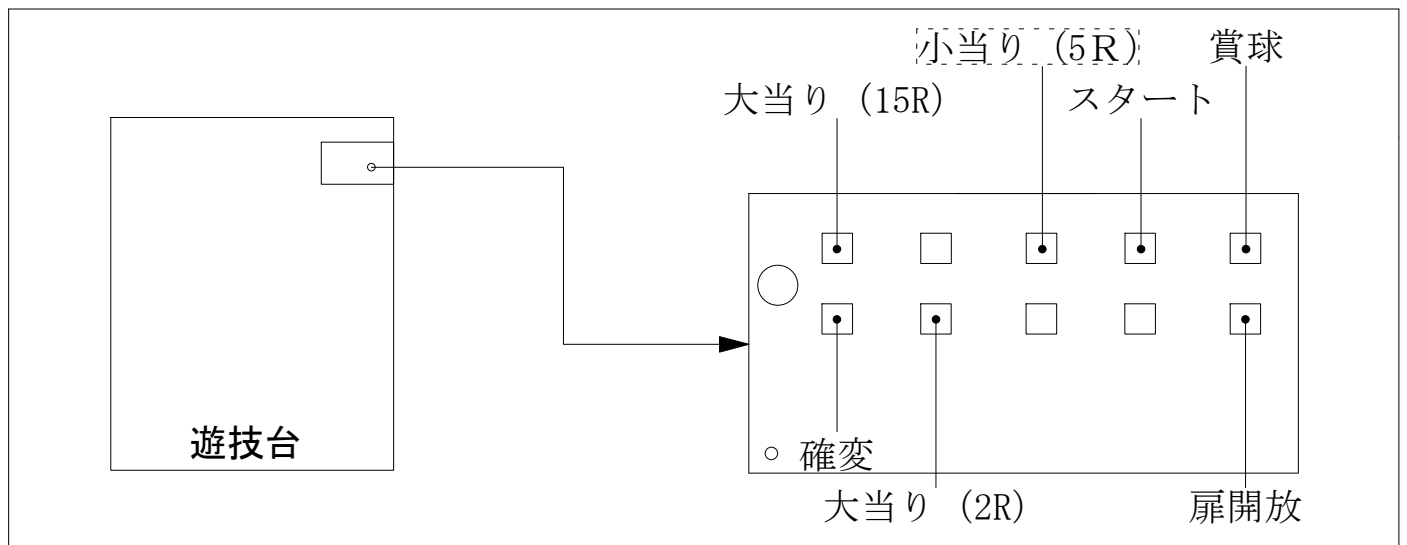

メーカー名	銀座	
機種名	CR. フランダース犬と世界名作劇場	
入力変換ハーネスセット	Y	DYR-H373
賞球入力変換ハーネス	K	DYR-H257

ハーネス結線図

配線仕様

出力情報

賞球 (白)	賞球出力	→ 賞球線に接続
扉開放 (黒)	扉開放出力	
大当り 1 (茶)	15R大当り	→ 大当りに接続
大当り 2 (赤)	大当り・確変・時短	→ 確変に接続
大当り 3 (橙)	時短	
大当り 4 (黄)	2R大当り	→ 大当りに接続
小当り (緑)	確変 (F V W) 5R大当り (S T V)	→ 大当りに接続 (S T Vのみ)
始動口 1 (青)	上始動口	
図柄確定回数 (紫)	スタート	→ スタートに接続
始動口 2 (灰)	下始動口	