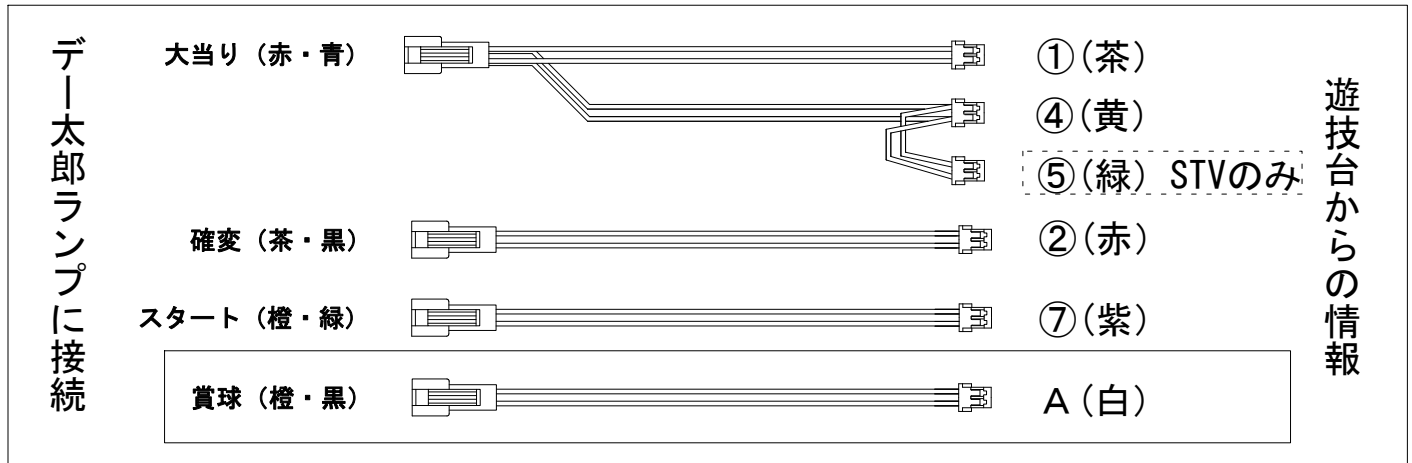

メーカー名	銀座	
機種名	CR. フランダース犬と世界名作劇場	
入力変換ハーネスセット	Y	DYR-H373
賞球入力変換ハーネス	K	DYR-H257

ハーネス結線図

配線仕様

出力情報

賞球 (白)	賞球出力	→ 賞球線に接続
扉開放 (黒)	扉開放出力	
大当り 1 (茶)	15R大当り	→ 大当りに接続
大当り 2 (赤)	大当り・確変・時短	→ 確変に接続
大当り 3 (橙)	時短	
大当り 4 (黄)	2R大当り	→ 大当りに接続
小当り (緑)	確変 (F V W) 5R大当り (S T V)	→ 大当りに接続 (S T Vのみ)
始動口 1 (青)	上始動口	
図柄確定回数 (紫)	スタート	→ スタートに接続
始動口 2 (灰)	下始動口	