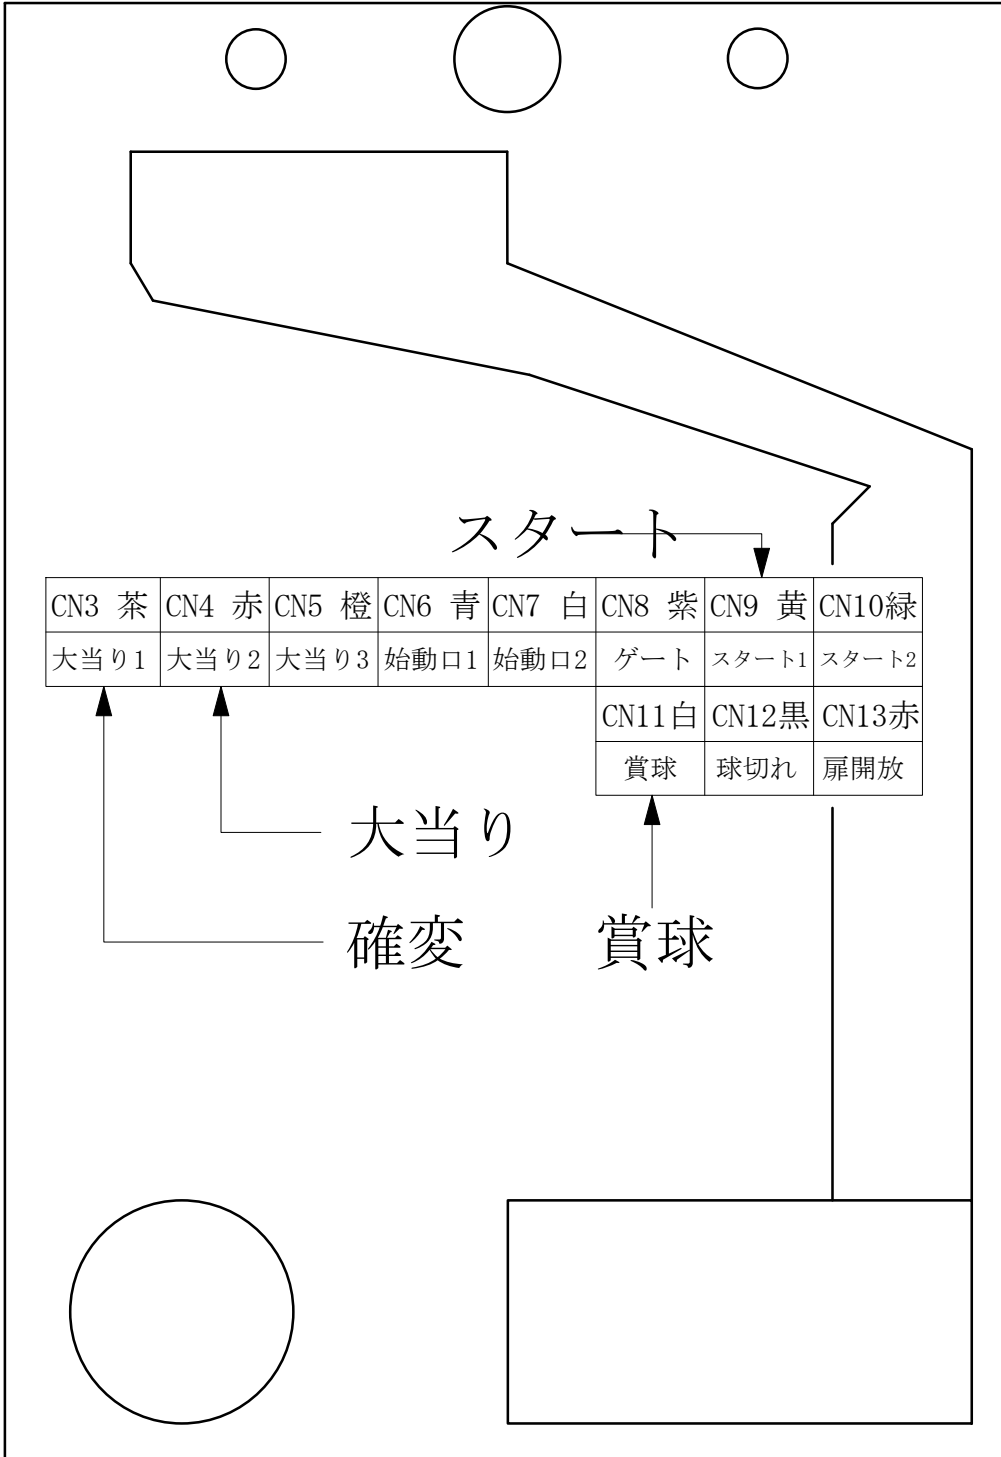

デー太郎 (パチンコ) 取付配線資料

2006年11月21日

メーカー名	アビリット		
機種名	CR. パープルエクシード		
台からの 情報出力	スタート		接点出力
	大当り		接点出力
	確率変動		接点出力
	大当り兼高確率		

特記事項

配線

図柄確定回数 1
(CN9・黄)
スタート (橙, 緑)

大当り 2
(CN4・赤)
大当り (赤, 青)

大当り 1
(CN3・茶)
確率変動 (茶, 黒)

デー太郎 1 を配線
する場合

内を配線

入力変換アダプター
使用時は、別紙参照

デー太郎 2. 3. 5
を配線する場合

内を配線

メモ

入力	賞球
C	F