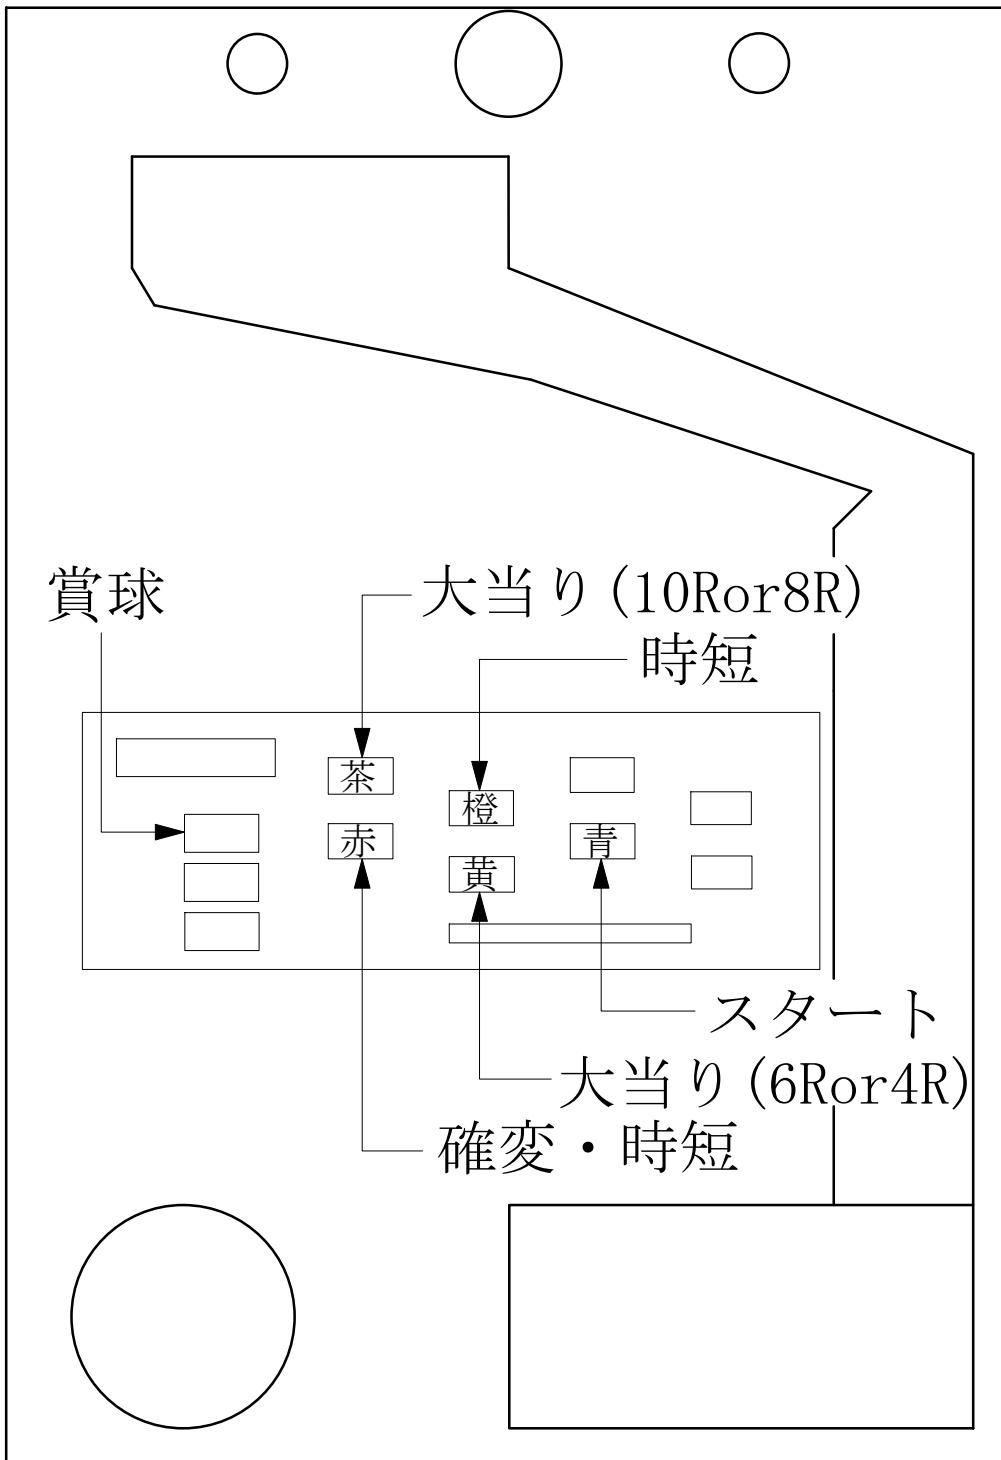

デー太郎 (パチンコ) 取付配線資料

2006年10月16日

メーカー名	銀座	
機種名	CR. 寿司だニャン	
台からの 情報出力	スタート	接点出力
	大当り	接点出力
	確率変動	接点出力
	大当り兼高確率	接点出力

特記事項

配線

青
スタート (橙, 緑)

茶、黄
大当り (赤, 青)

赤
確率変動 (茶, 黒)

デー太郎 1 を配線
する場合

内を配線

入力変換アダプター
使用時は、別紙参照

デー太郎 2. 3. 5
を配線する場合

内を配線

メモ

STFHAは茶が10R、黄が6R大当り出力します。

STFCは茶が8R、黄が4R大当り出力します。

大当りは茶、黄両方必要です。

入力	賞球
R	I