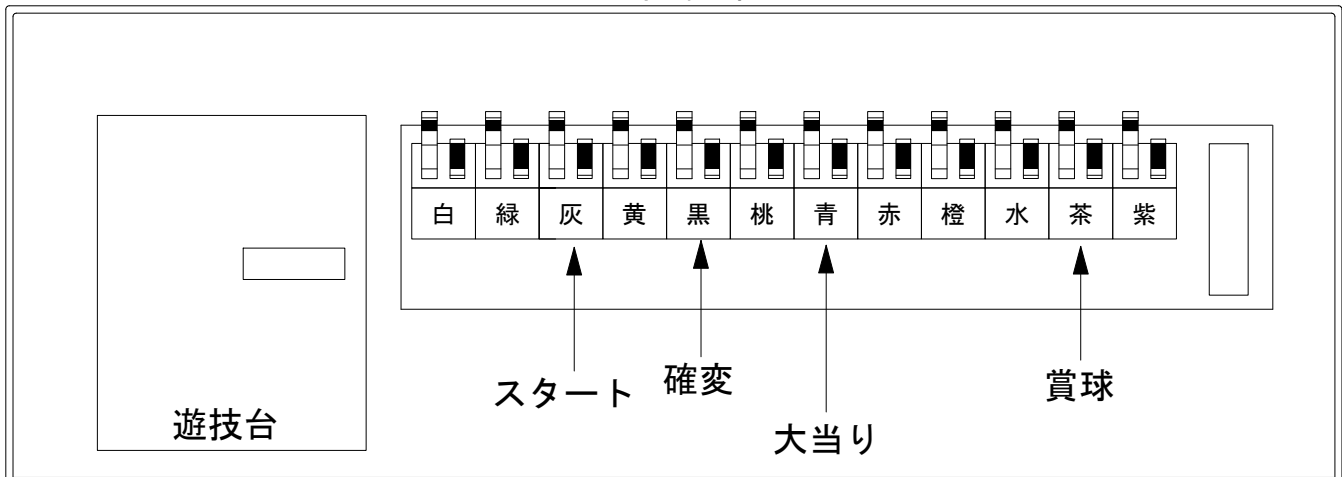

デー太郎（パチンコ） 取付配線資料 2017年06月09日 99

メーカー名	藤商事	
機種名	CR 萌え萌え大戦争パチンコば〜ん	FPS
ワンタッチ台接続ハーネス	A	DSH-H001
賞球入力変換ハーネス	B	DYR-H182

ハーネス結線図

外部端子板

出力情報

外部出力端子	(色)	名称	出力内容	電サポ	大当		
	(白)	賞球	賞球払出し数10個以上記憶している場合記憶から10減算し出力				
	(緑)	扉・枠開放	ガラス扉及び内枠開放中に出力				
情報端子1	(灰)	特別図柄確定回数	スタート回数を出力				→スタートに接続
情報端子2	(黄)	始動口	ヘソ・電チュー入賞数を出力				
情報端子3	(黒)	大当り及び変動短縮	大当り中及び電チューサポート状態中を出力	○	○		→確変に接続
情報端子4	(桃)	変動短縮	電チューサポート状態中を出力	○			
情報端子5	(青)	大当り	大当り中を出力		○		→大当りに接続
情報端子6	(赤)	右下入賞口	右下入賞口スイッチの入賞数を出力				
情報端子7	(橙)	特別図柄2始動口	特別図柄2始動口スイッチの通過を出力				
情報端子8	(水)	特別図柄1始動口	特別図柄1始動口スイッチの通過を出力				
情報端子9	(茶)	メイン賞球	入賞口への入賞タイミングで払出数を加算。10個単位で賞球を出力				→賞球線に接続
情報端子10	(紫)	セキュリティ	不正エラーをホールコンへ出力				