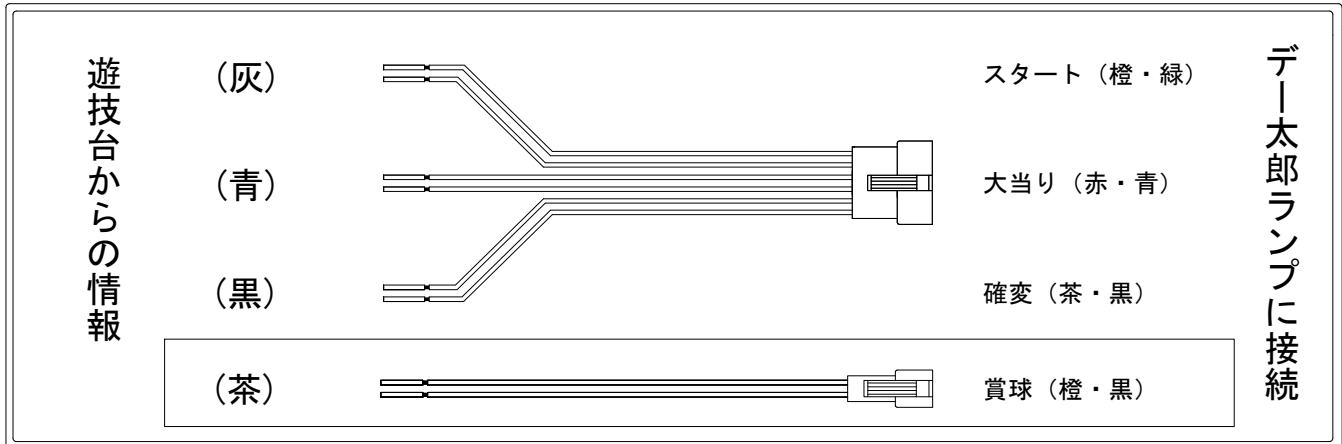

デー太郎（パチンコ） 取付配線資料 2017年06月09日 99

メーカー名	藤商事	
機種名	CR 萌え萌え大戦争パチンコば〜ん	FPS
ワンタッチ台接続ハーネス	A	DSH-H001
賞球入力変換ハーネス	B	DYR-H182

ハーネス結線図

外部端子板

出力情報

外部出力端子	(色)	名称	出力内容	電サポ	大当		
	(白)	賞球	賞球払出し数10個以上記憶している場合記憶から10減算し出力				
	(緑)	扉・枠開放	ガラス扉及び内枠開放中に出力				
情報端子1	(灰)	特別図柄確定回数	スタート回数を出力				→スタートに接続
情報端子2	(黄)	始動口	ヘソ・電チュー入賞数を出力				
情報端子3	(黒)	大当り及び変動短縮	大当り中及び電チューサポート状態中を出力	○	○		→確変に接続
情報端子4	(桃)	変動短縮	電チューサポート状態中を出力	○			
情報端子5	(青)	大当り	大当り中を出力		○		→大当りに接続
情報端子6	(赤)	右下入賞口	右下入賞口スイッチの入賞数を出力				
情報端子7	(橙)	特別図柄2始動口	特別図柄2始動口スイッチの通過を出力				
情報端子8	(水)	特別図柄1始動口	特別図柄1始動口スイッチの通過を出力				
情報端子9	(茶)	メイン賞球	入賞口への入賞タイミングで払出数を加算。10個単位で賞球を出力				→賞球線に接続
情報端子10	(紫)	セキュリティ	不正エラーをホールコンへ出力				