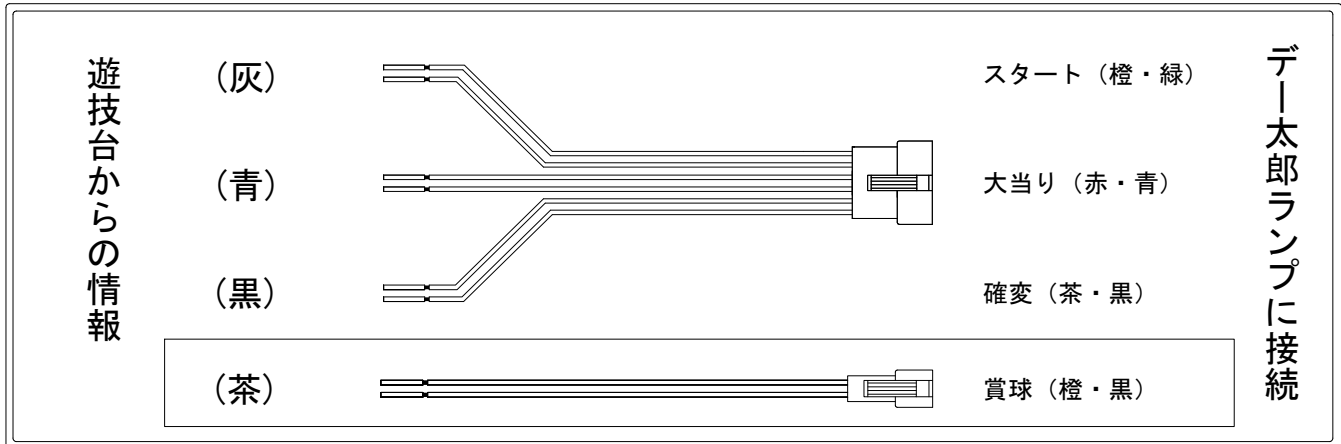

# デー太郎（パチンコ） 取付配線資料 2017年05月02日 98

メーカー名	藤商事	
機種名	CR萌エキサイト	FPWZ
ワンタッチ台接続ハーネス	A	DSH-H001
賞球入力変換ハーネス	B	DYR-H182

## ハーネス結線図

## 外部端子板

## 出力情報

外部出力端子	(色)	名称	出力内容	電サポ	大当			
	(白)	賞球	賞球払出し数10個以上記憶している場合記憶から10減算し出力					
	(緑)	扉・枠開放	ガラス扉及び内枠開放中に出力					
情報端子1	(灰)	特別図柄確定回数	スタート回数を出力					→スタートに接続
情報端子2	(黄)	始動口	ヘソ・電チュー入賞数を出力					
情報端子3	(黒)	大当り及び変動短縮	大当り中及び電チューサポート状態中を出力	○	○			→確変に接続
情報端子4	(桃)	変動短縮	電チューサポート状態中を出力					
情報端子5	(青)	大当り	大当り中を出力		○			→大当りに接続
情報端子6	(赤)	特別図柄1確定回数	特別図柄1の変動回数を出力					
情報端子7	(橙)	センタークルーン	上通過ロスイッチを通過した回数を出力					
情報端子8	(水)	特別図柄1始動口	特別図柄1左始動ロスイッチ及び特別図柄1右始動ロスイッチを通過した回数を出力					
情報端子9	(茶)	メイン賞球	入賞口への入賞タイミングで払出数を加算。10個単位で賞球を出力					→賞球線に接続
情報端子10	(紫)	セキュリティ	不正エラーをホールコンへ出力					