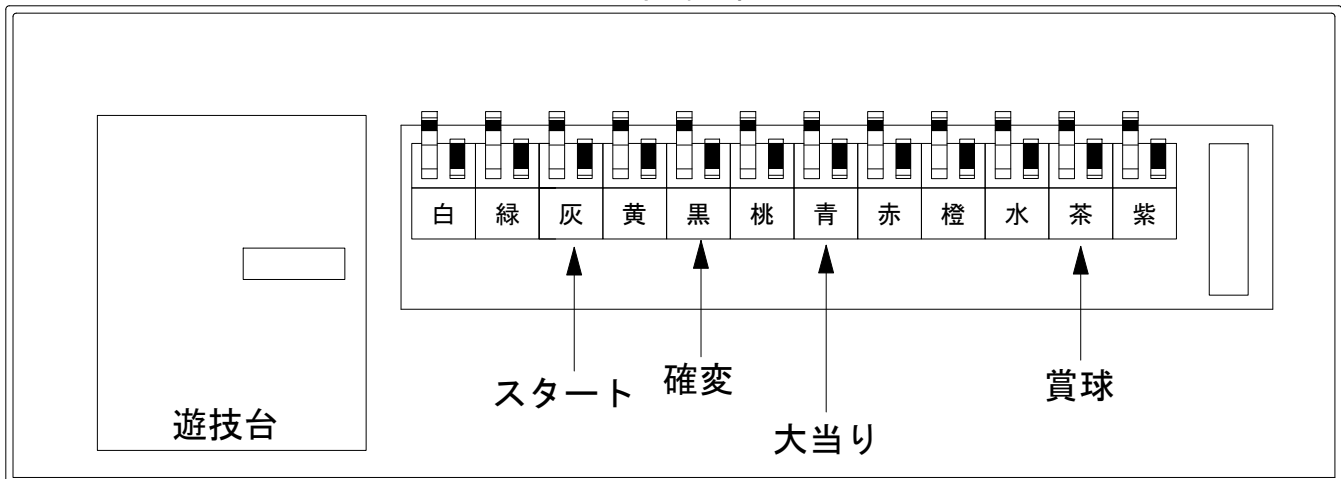

# デー太郎（パチンコ） 取付配線資料 2017年05月02日 98

メーカー名	藤商事	
機種名	CR萌エキサイト	FPWZ
ワンタッチ台接続ハーネス	A	DSH-H001
賞球入力変換ハーネス	B	DYR-H182

## ハーネス結線図

## 外部端子板

## 出力情報

外部出力端子	(色)	名称	出力内容	電サポ	大当			
	(白)	賞球	賞球払出し数10個以上記憶している場合記憶から10減算し出力					
	(緑)	扉・枠開放	ガラス扉及び内枠開放中に出力					
情報端子1	(灰)	特別図柄確定回数	スタート回数を出力					→スタートに接続
情報端子2	(黄)	始動口	ヘソ・電チュー入賞数を出力					
情報端子3	(黒)	大当り及び変動短縮	大当り中及び電チューサポート状態中を出力	○	○			→確変に接続
情報端子4	(桃)	変動短縮	電チューサポート状態中を出力					
情報端子5	(青)	大当り	大当り中を出力		○			→大当りに接続
情報端子6	(赤)	特別図柄1確定回数	特別図柄1の変動回数を出力					
情報端子7	(橙)	センタークルーン	上通過ロスイッチを通過した回数を出力					
情報端子8	(水)	特別図柄1始動口	特別図柄1左始動ロスイッチ及び特別図柄1右始動ロスイッチを通過した回数を出力					
情報端子9	(茶)	メイン賞球	入賞口への入賞タイミングで払出数を加算。10個単位で賞球を出力					→賞球線に接続
情報端子10	(紫)	セキュリティ	不正エラーをホールコンへ出力					