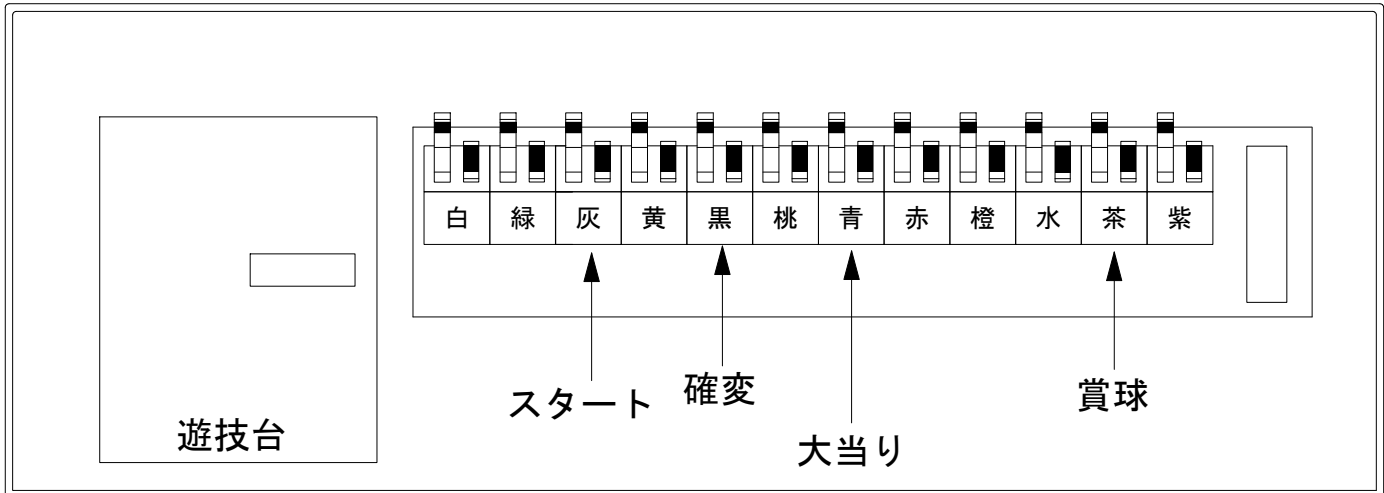

デー太郎（パチンコ） 取付配線資料 2017年03月13日 96

メーカー名	藤商事	
機種名	CRマジョカ マジョルナ	FPWZ
ワンタッチ台接続ハーネス	A	DSH-H001
賞球入力変換ハーネス	B	DYR-H182

ハーネス結線図

外部端子板

出力情報

外部出力端子	(色)	名称	出力内容	電サポ	大当				
	(白)	賞球	賞球払出し数10個以上記憶している場合記憶から10減算し出力						
	(緑)	扉・枠開放	ガラス扉及び内枠開放中に出力						
情報端子1	(灰)	特別図柄確定回数	スタート回数を出力						→スタートに接続
情報端子2	(黄)	始動口	ヘソ・電チュー入賞数を出力						
情報端子3	(黒)	大当り及び変動短縮	大当り中及び電チューサポート中を出力	○	○				→確変に接続
情報端子4	(桃)	変動短縮	電チューサポート中を出力	○					
情報端子5	(青)	大当り	大当り中を出力		○				→大当りに接続
情報端子6	(赤)	ゲート通過数	ゲートスイッチ通過を出力						
情報端子7	(橙)	特別図柄2始動口	電チュー(特別図柄2始動口)入賞数を出力						
情報端子8	(水)	特別図柄1始動口	ヘソ(特別図柄1始動口)入賞数を出力						
情報端子9	(茶)	メイン賞球	入賞口への入賞タイミングで払出数を加算。10個単位で賞球を出力						→賞球線に接続
情報端子10	(紫)	セキュリティ	不正エラーをホールコンへ出力						