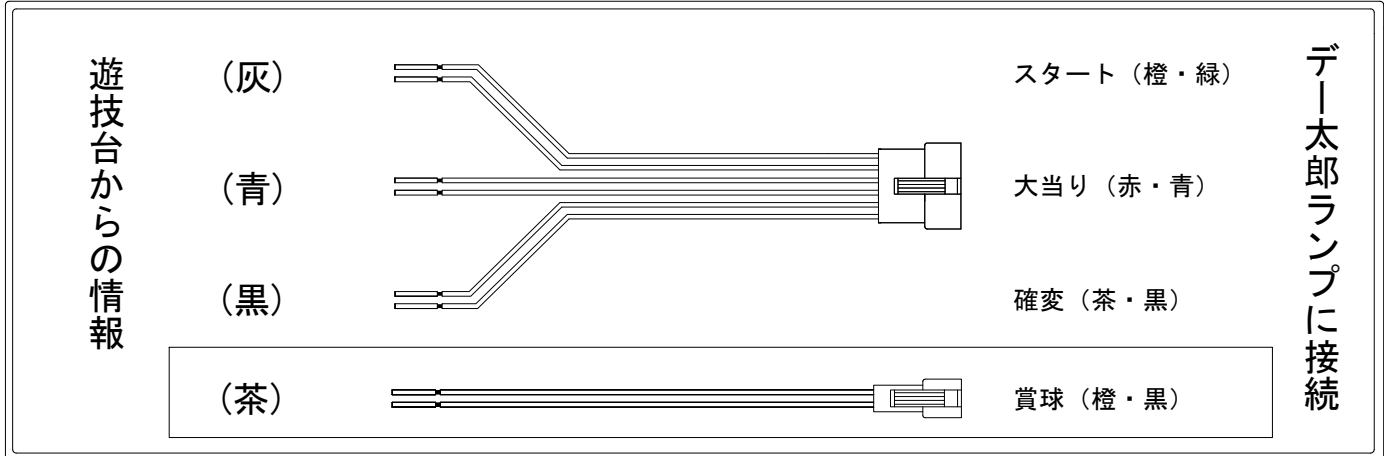

デー太郎（パチンコ） 取付配線資料 2017年03月13日 96

メーカー名	藤商事	
機種名	CRマジョカ マジョルナ	FPWZ
ワンタッチ台接続ハーネス	A	DSH-H001
賞球入力変換ハーネス	B	DYR-H182

ハーネス結線図

外部端子板

出力情報

外部出力端子	(色)	名称	出力内容	電サポ	大当				
	(白)	賞球	賞球払出し数10個以上記憶している場合記憶から10減算し出力						
	(緑)	扉・枠開放	ガラス扉及び内枠開放中に出力						
情報端子1	(灰)	特別図柄確定回数	スタート回数を出力						→スタートに接続
情報端子2	(黄)	始動口	ヘソ・電チュー入賞数を出力						
情報端子3	(黒)	大当り及び変動短縮	大当り中及び電チューサポート中を出力	○	○				→確変に接続
情報端子4	(桃)	変動短縮	電チューサポート中を出力	○					
情報端子5	(青)	大当り	大当り中を出力		○				→大当りに接続
情報端子6	(赤)	ゲート通過数	ゲートスイッチ通過を出力						
情報端子7	(橙)	特別図柄2始動口	電チュー(特別図柄2始動口)入賞数を出力						
情報端子8	(水)	特別図柄1始動口	ヘソ(特別図柄1始動口)入賞数を出力						
情報端子9	(茶)	メイン賞球	入賞口への入賞タイミングで払出数を加算。10個単位で賞球を出力						→賞球線に接続
情報端子10	(紫)	セキュリティ	不正エラーをホールコンへ出力						