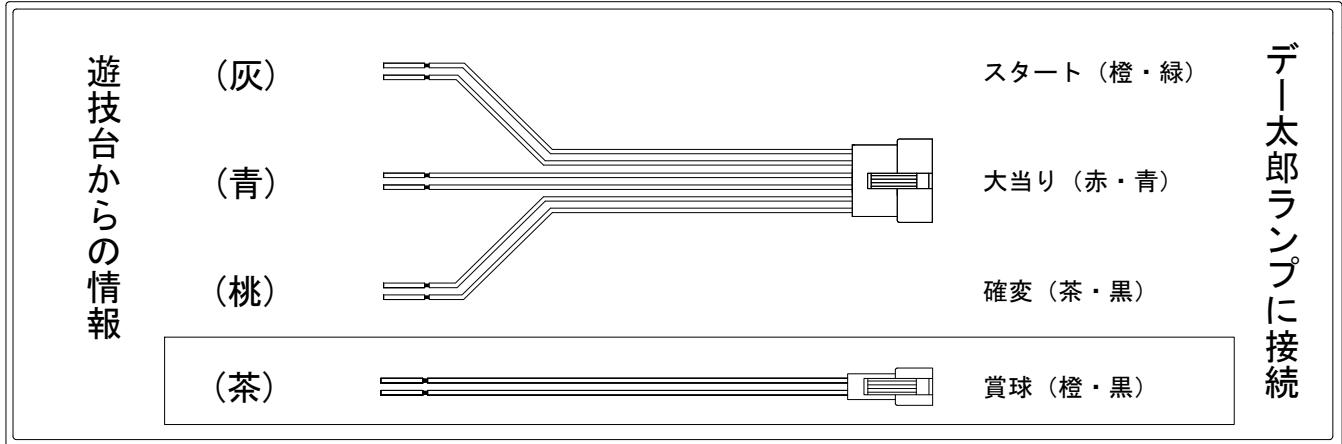

デー太郎（パチンコ） 取付配線資料 2016年11月14日 93-1

メーカー名	藤商事	
機種名	C R戦国恋姫	FPL FPW
ワンタッチ台接続ハーネス	A	DSH-H001
賞球入力変換ハーネス	B	DYR-H182

ハーネス結線図

外部端子板

出力情報

外部出力端子	(色)	名称	出力内容	電サポ	大当	※1	※2
	(白)	賞球	賞球払出し数10個毎に1回出力				
	(緑)	扉・枠開放	前枠及び内枠開放中に又は受け皿開放中に出力				
情報端子1	(灰)	特別図柄確定回数	スタート回数を出力				
情報端子2	(黄)	始動口	ヘソ・電チュー入賞数を出力				
情報端子3	(黒)	特図2遊技中	特図2遊技状態中を出力	○			
情報端子4	(桃)	大当り 特図2遊技中	大当り中、特図2遊技状態中を出力	○	○		
情報端子5	(青)	大当り	大当り中を出力		○		
情報端子6	(赤)	大当り 特図2小当り	大当り中、特図2小当り中を出力		○	○	
情報端子7	(橙)	大当り 全ての小当り	大当り中、全ての小当り中を出力		○	○	○
情報端子8	(水)	非時短時 特図2入賞	非時短時特図2入賞を出力				
情報端子9	(茶)	メイン賞球	メイン賞球予定数を出力				
情報端子10	(紫)	セキュリティ	不正エラーをホールコンへ出力				

→スタートに接続

→確変に接続

→大当りに接続

→賞球線に接続

※1：特図2小当り

※2：全ての小当り