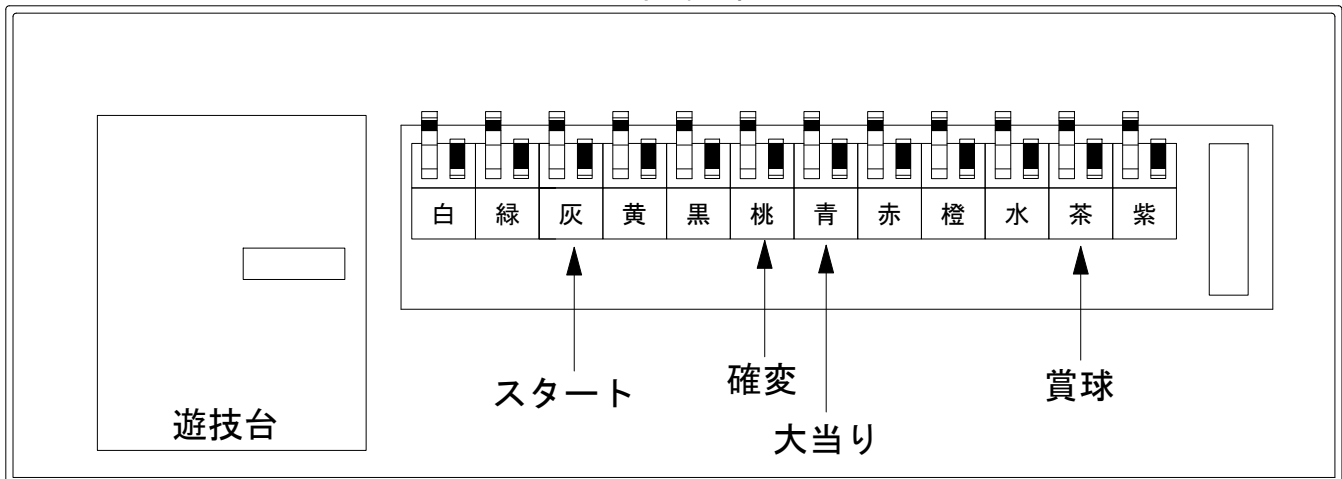

デー太郎（パチンコ） 取付配線資料 2016年11月14日 93-1

メーカー名	藤商事	
機種名	C R戦国恋姫	FPL FPW
ワンタッチ台接続ハーネス	A	DSH-H001
賞球入力変換ハーネス	B	DYR-H182

ハーネス結線図

外部端子板

出力情報

外部出力端子	(色)	名称	出力内容	電サポ	大当	※1	※2
	(白)	賞球	賞球払出し数10個毎に1回出力				
	(緑)	扉・枠開放	前枠及び内枠開放中に又は受け皿開放中に出力				
情報端子1	(灰)	特別図柄確定回数	スタート回数を出力				
情報端子2	(黄)	始動口	ヘソ・電チュー入賞数を出力				
情報端子3	(黒)	特図2遊技中	特図2遊技状態中を出力	○			
情報端子4	(桃)	大当り 特図2遊技中	大当り中、特図2遊技状態中を出力	○	○		
情報端子5	(青)	大当り	大当り中を出力		○		
情報端子6	(赤)	大当り 特図2小当り	大当り中、特図2小当り中を出力		○	○	
情報端子7	(橙)	大当り 全ての小当り	大当り中、全ての小当り中を出力		○	○	○
情報端子8	(水)	非時短時 特図2入賞	非時短時特図2入賞を出力				
情報端子9	(茶)	メイン賞球	メイン賞球予定数を出力				
情報端子10	(紫)	セキュリティ	不正エラーをホールコンへ出力				

→スタートに接続

→確変に接続

→大当りに接続

→賞球線に接続

※1：特図2小当り

※2：全ての小当り