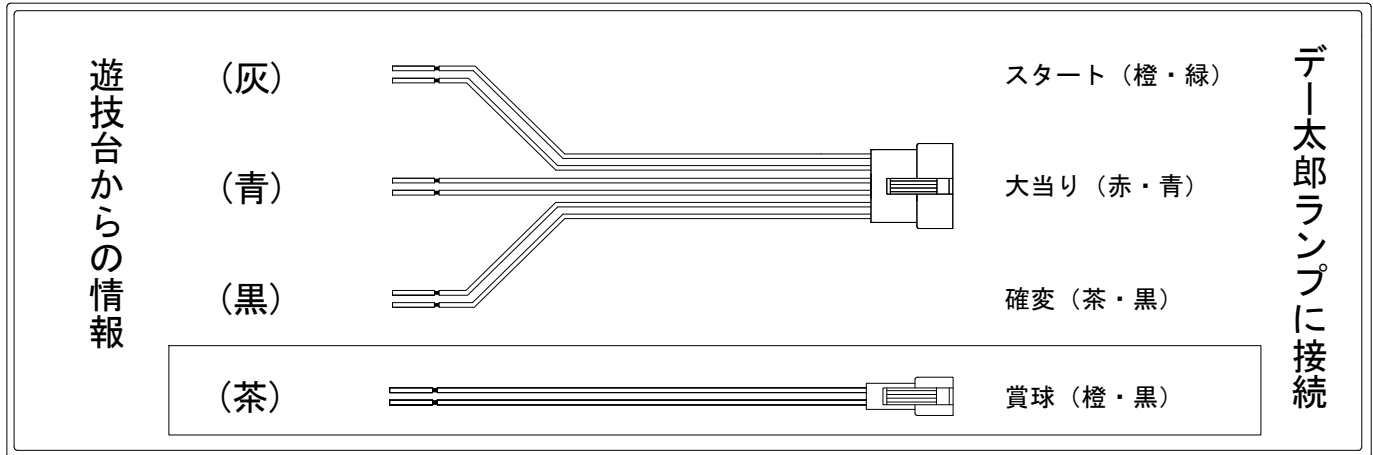

デー太郎（パチンコ） 取付配線資料 2015年11月16日 87

メーカー名	藤商事	
機種名	CRエキサイト	FPSZ
ワンタッチ台接続ハーネス	A	DSH-H001
賞球入力変換ハーネス	B	DYR-H182

ハーネス結線図

外部端子板

出力情報

外部出力端子	(色)	名称	出力内容	変動短縮	※1	※2	小当	
	(白)	賞球	賞球払出し数を10個以上記憶している場合、記憶から10減算し出力					
	(緑)	扉・枠開放	ガラス扉及び内枠開放中に出力					
情報端子1	(灰)	特別図柄 確定回数	スタート回数を出力					→スタートに接続
情報端子2	(黄)	始動口	ヘソ・電チュー入賞数を出力					
情報端子3	(黒)	出玉無大当り除く 大当り及び変動短縮 出玉無大当り除く	出玉なし大当りを除く大当り中及び電チューサポート中を出力	○	○			→確変に接続
情報端子4	(桃)	出玉無大当り除く 大当り	出玉なし大当りを除く大当り中を出力		○			
情報端子5	(青)	大当り	大当り中を出力		○	○		→大当りに接続
情報端子6	(赤)	大当り及び変動短縮中 以外の小当	大当り中及び電チューサポート中以外の小当りを出力				○	
情報端子7	(橙)	クルーン通過数	クルーンを遊技球が通過した回数					
情報端子8	(水)	特別図柄1始動口	特別図柄1左始動口及び特別図柄1右始動口を遊技球が通過した時出力					
情報端子9	(茶)	メイン賞球	メイン賞球予定数を出力					→賞球線に接続
情報端子10	(紫)	セキュリティ	不正エラーをホールコンへ出力					