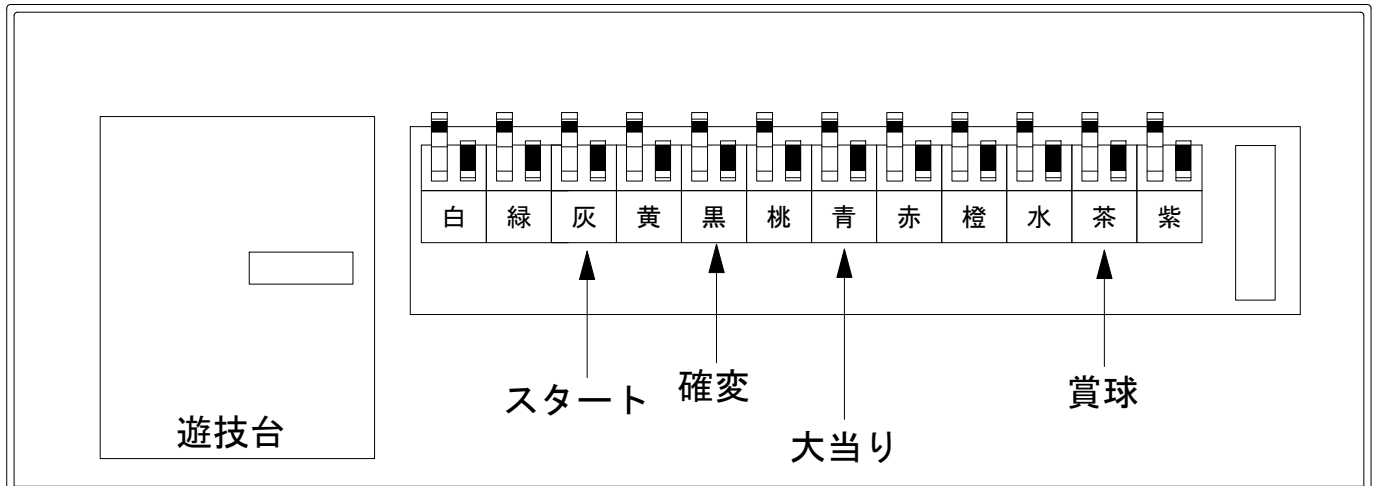

デー太郎（パチンコ） 取付配線資料 2015年11月16日 87

メーカー名	藤商事	
機種名	CRエキサイト	FPSZ
ワンタッチ台接続ハーネス	A	DSH-H001
賞球入力変換ハーネス	B	DYR-H182

ハーネス結線図

外部端子板

出力情報

外部出力端子	(色)	名称	出力内容	変動短縮	※1	※2	小当	
	(白)	賞球	賞球払出し数を10個以上記憶している場合、記憶から10減算し出力					
	(緑)	扉・枠開放	ガラス扉及び内枠開放中に出力					
情報端子1	(灰)	特別図柄 確定回数	スタート回数を出力					→スタートに接続
情報端子2	(黄)	始動口	ヘソ・電チュー入賞数を出力					
情報端子3	(黒)	出玉無大当り除く 大当り及び変動短縮 出玉無大当り除く	出玉なし大当りを除く大当り中及び電チューサポート中を出力	○	○			→確変に接続
情報端子4	(桃)	出玉無大当り除く 大当り	出玉なし大当りを除く大当り中を出力		○			
情報端子5	(青)	大当り	大当り中を出力		○	○		→大当りに接続
情報端子6	(赤)	大当り及び変動短縮中 以外の小当	大当り中及び電チューサポート中以外の小当りを出力				○	
情報端子7	(橙)	クルーン通過数	クルーンを遊技球が通過した回数					
情報端子8	(水)	特別図柄1始動口	特別図柄1左始動口及び特別図柄1右始動口を遊技球が通過した時出力					
情報端子9	(茶)	メイン賞球	メイン賞球予定数を出力					→賞球線に接続
情報端子10	(紫)	セキュリティ	不正エラーをホールコンへ出力					