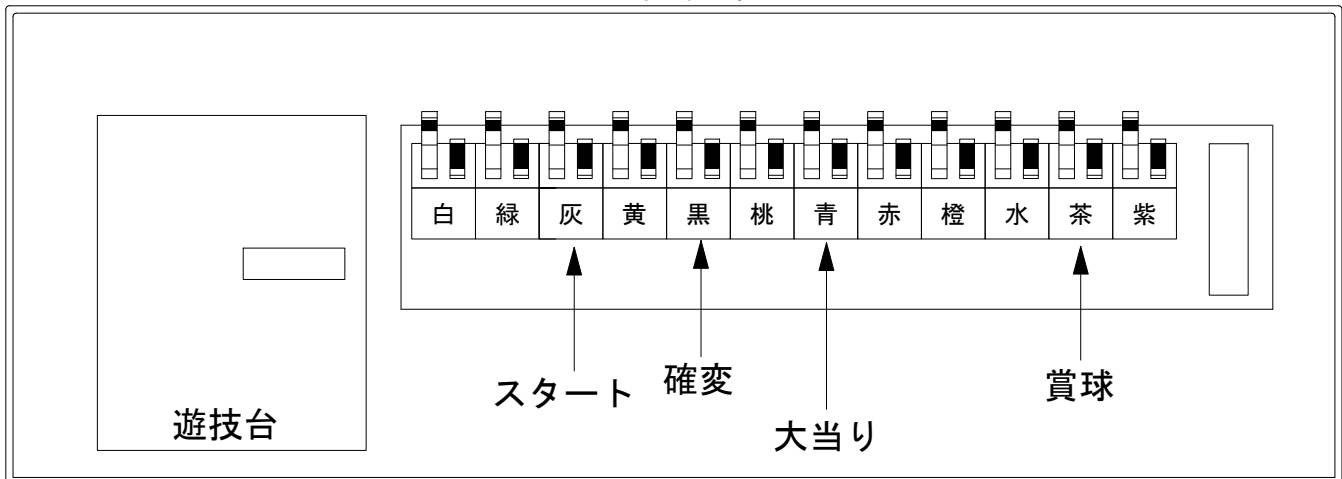

デー太郎（パチンコ） 取付配線資料 2016年05月25日 84-1

メーカー名	藤商事	
機種名	CR着信アリ	FPF FPWZ
ワンタッチ台接続ハーネス	A	DSH-H001
賞球入力変換ハーネス	B	DYR-H182

ハーネス結線図

外部端子板

出力情報

外部出力端子	(色)	名称	出力内容	変動短縮	大当			
	(白)	賞球	賞球払出し数を10個以上記憶している場合、記憶から10減算し出力					
	(緑)	扉・枠開放	ガラス扉及び内枠開放中に出力					
情報端子1	(灰)	特別図柄 確定回数	スタート回数を出力					→スタートに接続
情報端子2	(黄)	始動口	ヘソ・電チュー入賞数を出力					
情報端子3	(黒)	開放延長付大当り 及び変動短縮	開放延長付大当り中及び電チューサポート中を出力	○	○			→確変に接続
情報端子4	(桃)	変動短縮	電チューサポート中を出力	○				
情報端子5	(青)	大当り	大当り中を出力		○			→大当りに接続
情報端子6	(赤)	特別図柄1 変動回数	特別図柄1の変動回数を出力					
情報端子7	(橙)	特別図柄2始動口	特別図柄2始動口に遊技球が通過した時出力					
情報端子8	(水)	特別図柄1始動口	特別図柄1始動口に遊技球が通過した時出力					
情報端子9	(茶)	メイン賞球	メイン賞球予定数を出力					→賞球線に接続
情報端子10	(紫)	セキュリティ	不正エラーをホールコンへ出力					