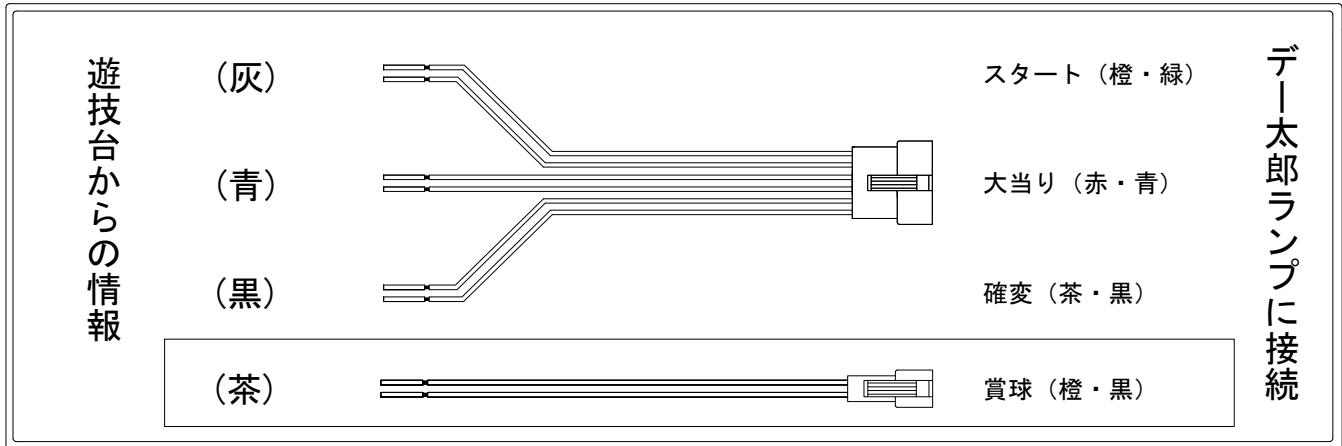

デー太郎（パチンコ） 取付配線資料 2016年05月25日 84-1

メーカー名	藤商事	
機種名	CR着信アリ	FPF FPWZ
ワンタッチ台接続ハーネス	A	DSH-H001
賞球入力変換ハーネス	B	DYR-H182

ハーネス結線図

外部端子板

出力情報

外部出力端子	(色)	名称	出力内容	変動短縮	大当			
	(白)	賞球	賞球払出し数を10個以上記憶している場合、記憶から10減算し出力					
	(緑)	扉・枠開放	ガラス扉及び内枠開放中に出力					
情報端子1	(灰)	特別図柄 確定回数	スタート回数を出力					→スタートに接続
情報端子2	(黄)	始動口	ヘソ・電チュー入賞数を出力					
情報端子3	(黒)	開放延長付大当り 及び変動短縮	開放延長付大当り中及び電チューサポート中を出力	○	○			→確変に接続
情報端子4	(桃)	変動短縮	電チューサポート中を出力	○				
情報端子5	(青)	大当り	大当り中を出力		○			→大当りに接続
情報端子6	(赤)	特別図柄1 変動回数	特別図柄1の変動回数を出力					
情報端子7	(橙)	特別図柄2始動口	特別図柄2始動口に遊技球が通過した時出力					
情報端子8	(水)	特別図柄1始動口	特別図柄1始動口に遊技球が通過した時出力					
情報端子9	(茶)	メイン賞球	メイン賞球予定数を出力					→賞球線に接続
情報端子10	(紫)	セキュリティ	不正エラーをホールコンへ出力					