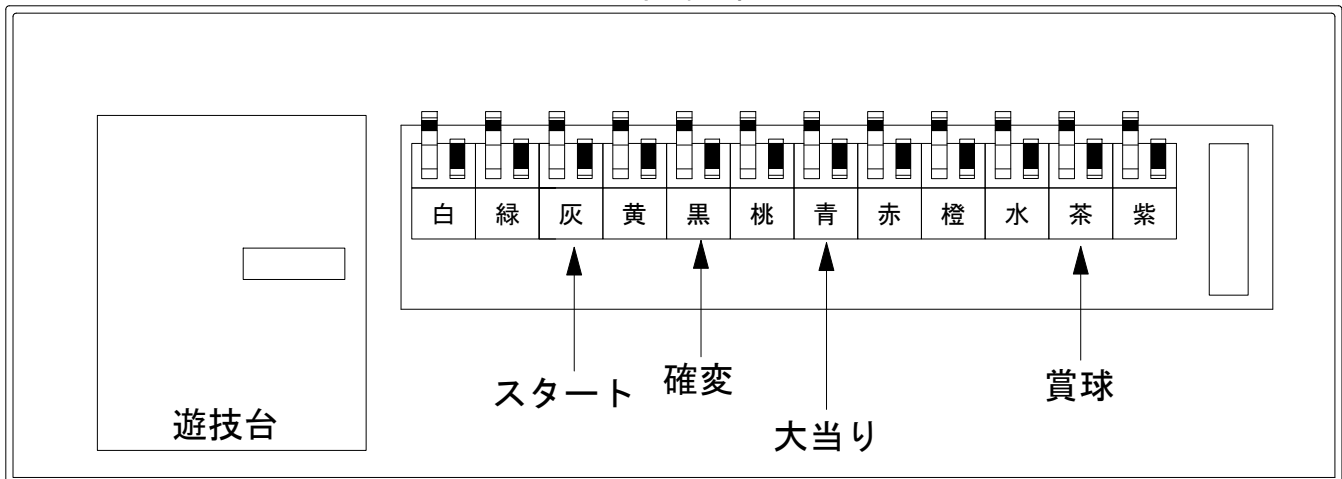

デー太郎（パチンコ） 取付配線資料 2016年05月25日 83-1

メーカー名	藤商事	
機種名	CRリング~呪い再び~	FPK FPIZ
ワンタッチ台接続ハーネス	A	DSH-H001
賞球入力変換ハーネス	B	DYR-H182

ハーネス結線図

外部端子板

出力情報

外部出力端子	(色)	名称	出力内容	変動短縮	大当		
	(白)	賞球	賞球払出し数を10個以上記憶している場合、記憶から10減算し出力				
	(緑)	扉・枠開放	ガラス扉及び内枠開放中に出力				
情報端子1	(灰)	特別図柄確定回数	スタート回数を出力				→スタートに接続
情報端子2	(黄)	始動口	ヘソ・電チュー入賞数を出力				
情報端子3	(黒)	開放延長付大当り及び変動短縮	開放延長付大当り中及び電チューサポート中を出力	○	○		→確変に接続
情報端子4	(桃)	変動短縮	電チューサポート中を出力	○			
情報端子5	(青)	大当り	大当り中を出力		○		→大当りに接続
情報端子6	(赤)	特別図柄1変動回数	特別図柄1の変動回数を出力				
情報端子7	(橙)	特別図柄2始動口	特別図柄2始動口に遊技球が通過した時出力				
情報端子8	(水)	特別図柄1始動口	特別図柄1始動口に遊技球が通過した時出力				
情報端子9	(茶)	メイン賞球	メイン賞球予定数を出力				→賞球線に接続
情報端子10	(紫)	セキュリティ	不正エラーをホールコンへ出力				