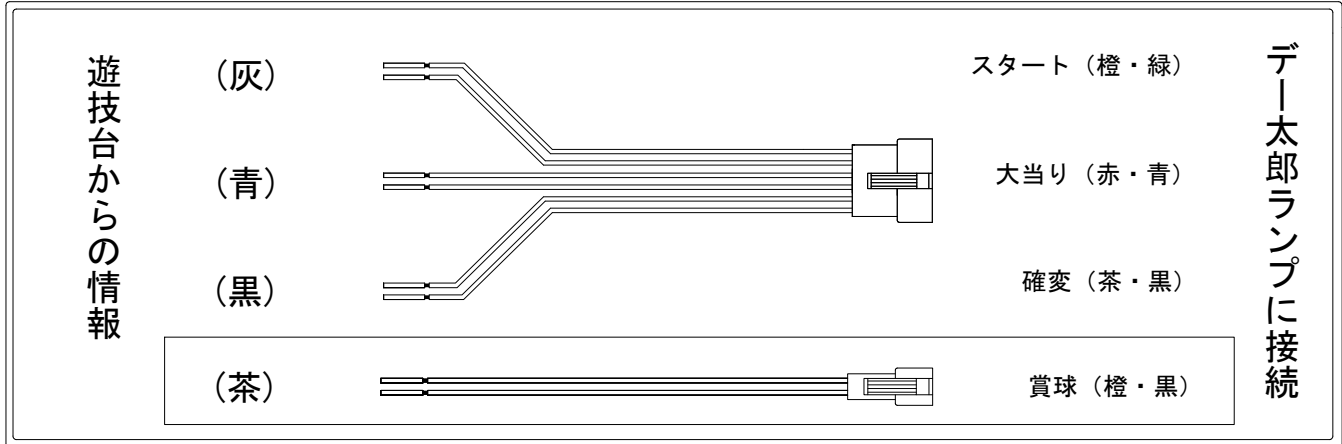

デー太郎（パチンコ） 取付配線資料 2016年05月25日 83-1

メーカー名	藤商事	
機種名	CRリング~呪い再び~	FPK FPIZ
ワンタッチ台接続ハーネス	A	DSH-H001
賞球入力変換ハーネス	B	DYR-H182

ハーネス結線図

外部端子板

出力情報

外部出力端子	(色)	名称	出力内容	変動短縮	大当		
	(白)	賞球	賞球払出し数を10個以上記憶している場合、記憶から10減算し出力				
	(緑)	扉・枠開放	ガラス扉及び内枠開放中に出力				
情報端子1	(灰)	特別図柄確定回数	スタート回数を出力				→スタートに接続
情報端子2	(黄)	始動口	ヘソ・電チュー入賞数を出力				
情報端子3	(黒)	開放延長付大当り及び変動短縮	開放延長付大当り中及び電チューサポート中を出力	○	○		→確変に接続
情報端子4	(桃)	変動短縮	電チューサポート中を出力	○			
情報端子5	(青)	大当り	大当り中を出力		○		→大当りに接続
情報端子6	(赤)	特別図柄1変動回数	特別図柄1の変動回数を出力				
情報端子7	(橙)	特別図柄2始動口	特別図柄2始動口に遊技球が通過した時出力				
情報端子8	(水)	特別図柄1始動口	特別図柄1始動口に遊技球が通過した時出力				
情報端子9	(茶)	メイン賞球	メイン賞球予定数を出力				→賞球線に接続
情報端子10	(紫)	セキュリティ	不正エラーをホールコンへ出力				