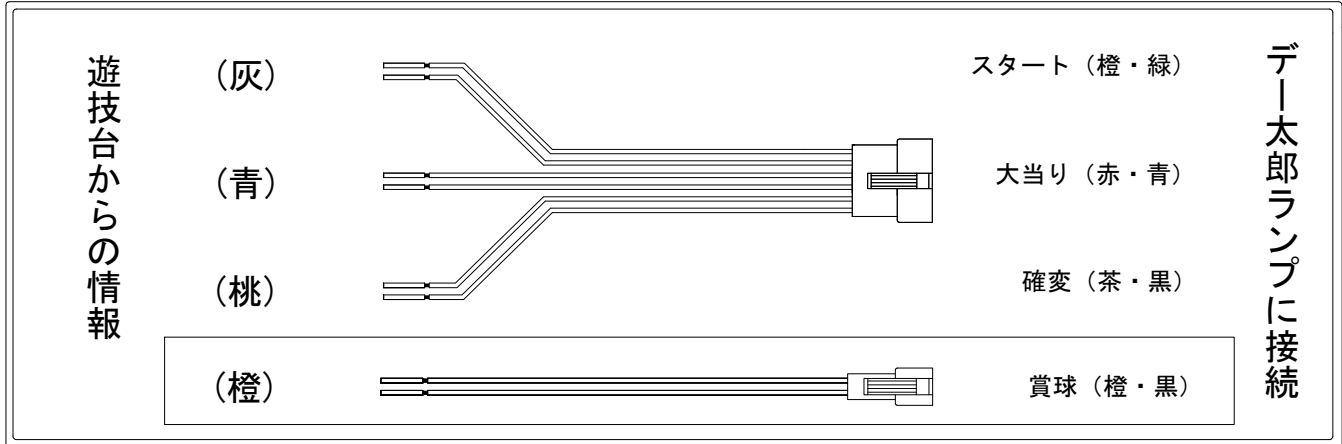

デー太郎（パチンコ） 取付配線資料 2014年11月18日 73-1

| | | |
|--------------|---------------|----------|
| メーカー名 | 藤商事 | |
| 機種名 | CRヴァン・ヘルシングII | FPV FPE |
| ワンタッチ台接続ハーネス | A | DSH-H001 |
| 賞球入力変換ハーネス | B | DYR-H182 |

ハーネス結線図

外部端子板

出力情報

| 外部出力端子 (色) | 名称 | 出力内容 | 変動短縮 | 大当 | | | |
|------------|-----------------------|-------------------------------------|------|----|--|--|----------|
| (白) | 賞球 | 賞球払出し数を10個以上記憶している場合、記憶から10減算し出力 | | | | | |
| (緑) | 扉・枠開放 | ガラス扉及び内枠開放中に出力 | | | | | |
| 情報端子1 (灰) | 特別図柄確定回数 | スタート回数を出力 | | | | | →スタートに接続 |
| 情報端子2 (黄) | 始動口 | ヘソ・電チュー入賞数を出力 | | | | | |
| 情報端子3 (黒) | 変動短縮 | 電チューサポート状態中の情報を出力 | ○ | | | | |
| 情報端子4 (桃) | 開延長付もしくは出玉あり大当り及び変動短縮 | 開延長付もしくは出玉あり大当り中及び電チューサポート状態中の情報を出力 | ○ | ○ | | | →確変に接続 |
| 情報端子5 (青) | 大当り | 大当り中の情報を出力 | | ○ | | | →大当りに接続 |
| 情報端子6 (赤) | 開延長付もしくは出玉あり大当り | 開延長付もしくは出玉あり大当り中の情報を出力 | | | | | |
| 情報端子7 (橙) | メイン賞球 | 入賞口への入賞のタイミングで払い出し数を加算10個単位で賞球を出力 | | | | | →賞球線に接続 |
| 情報端子8 (水) | セキュリティ | 不正エラーをホールコンへ出力 | | | | | |