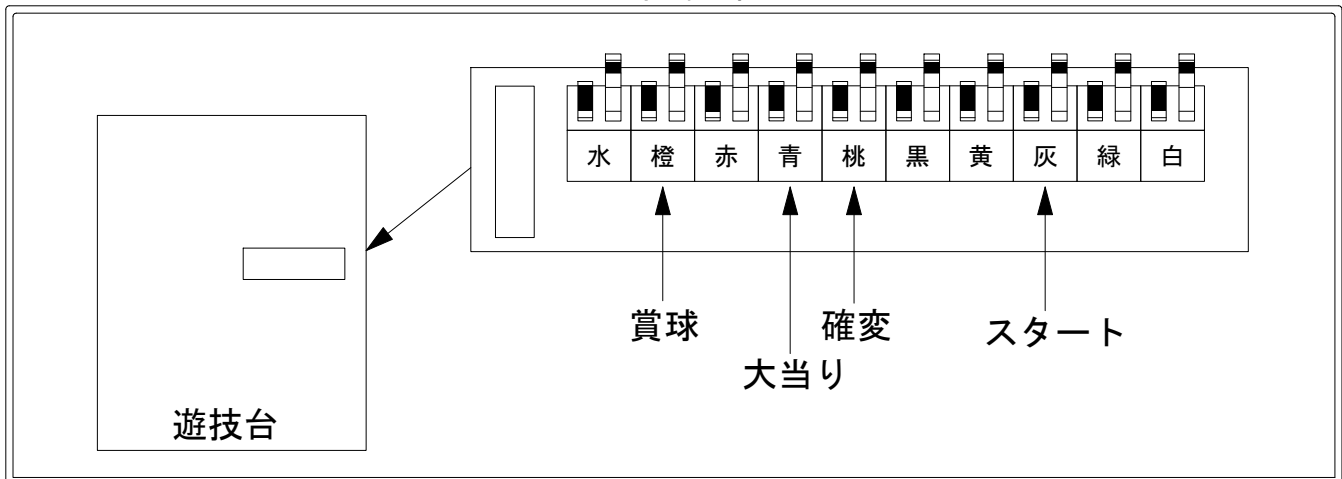

デー太郎（パチンコ） 取付配線資料 2014年11月18日 73-1

| | | |
|--------------|---------------|----------|
| メーカー名 | 藤商事 | |
| 機種名 | CRヴァン・ヘルシングII | FPV FPE |
| ワンタッチ台接続ハーネス | A | DSH-H001 |
| 賞球入力変換ハーネス | B | DYR-H182 |

ハーネス結線図

外部端子板

出力情報

| 外部出力端子 (色) | 名称 | 出力内容 | 変動短縮 | 大当 | | | |
|------------|-----------------------|-------------------------------------|------|----|--|--|----------|
| (白) | 賞球 | 賞球払出し数を10個以上記憶している場合、記憶から10減算し出力 | | | | | |
| (緑) | 扉・枠開放 | ガラス扉及び内枠開放中に出力 | | | | | |
| 情報端子1 (灰) | 特別図柄確定回数 | スタート回数を出力 | | | | | →スタートに接続 |
| 情報端子2 (黄) | 始動口 | ヘソ・電チュー入賞数を出力 | | | | | |
| 情報端子3 (黒) | 変動短縮 | 電チューサポート状態中の情報を出力 | ○ | | | | |
| 情報端子4 (桃) | 開延長付もしくは出玉あり大当り及び変動短縮 | 開延長付もしくは出玉あり大当り中及び電チューサポート状態中の情報を出力 | ○ | ○ | | | →確変に接続 |
| 情報端子5 (青) | 大当り | 大当り中の情報を出力 | | ○ | | | →大当りに接続 |
| 情報端子6 (赤) | 開延長付もしくは出玉あり大当り | 開延長付もしくは出玉あり大当り中の情報を出力 | | | | | |
| 情報端子7 (橙) | メイン賞球 | 入賞口への入賞のタイミングで払い出し数を加算10個単位で賞球を出力 | | | | | →賞球線に接続 |
| 情報端子8 (水) | セキュリティ | 不正エラーをホールコンへ出力 | | | | | |