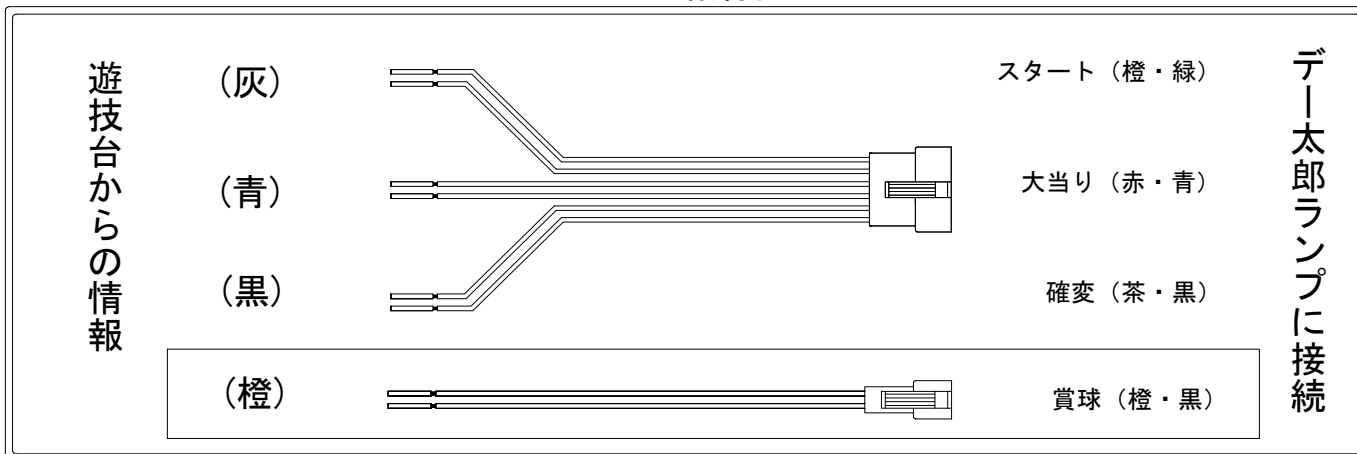

デー太郎（パチンコ） 取付配線資料 2013年11月6日 67-1

メーカー名	藤商事	
機種名	CR 呪怨	FPF FPS FPWZ
ワンタッチ台接続ハーネス	A	DSH-H001
賞球入力変換ハーネス	B	DYR-H182

ハーネス結線図

外部端子板

出力情報

外部出力端子	色	名称	出力内容	変動短縮	※1	※2	小当
	白	賞球	賞球払出し数を10個以上記憶している場合記憶から10減算し出力				
	緑	扉・枠開放	ガラス扉及び内枠開放中に出力				
情報端子1	灰	特別図柄確定回数	特別図柄1及び特別図柄2の確定時に出力				
情報端子2	黄	始動口	ヘソ・電チュー入賞数を出力				
情報端子3	黒	開放延長付き大当り及び変動短縮	電チューサポートの付く大当り及び電チューサポート状態中の情報を出力	○	○		
情報端子4	桃	開放延長付き大当り	電チューサポートの付く大当り中の情報を出力		○		
情報端子5	青	大当り	大当り中に出力		○	○	
情報端子6	赤	大当り及び開放延長中以外の小当り	大当り及び電チューサポート状態中以外の小当り情報を出力				○
情報端子7	橙	メイン賞球	入賞口への入賞のタイミング払い出し数を加算。賞球の払い出し数を10個以上記憶している場合、記憶から10減算し出力				
情報端子8	水	セキュリティ	RAMクリア、不正入賞、磁気センサ、電波センサ、入賞口スイッチエラーを出力				

※1→大当り終了後電チューサポあり大当り ※2→大当り終了後電チューサポなし大当り

→スタートに接続

→確変に接続

→大当りに接続

→賞球線に接続