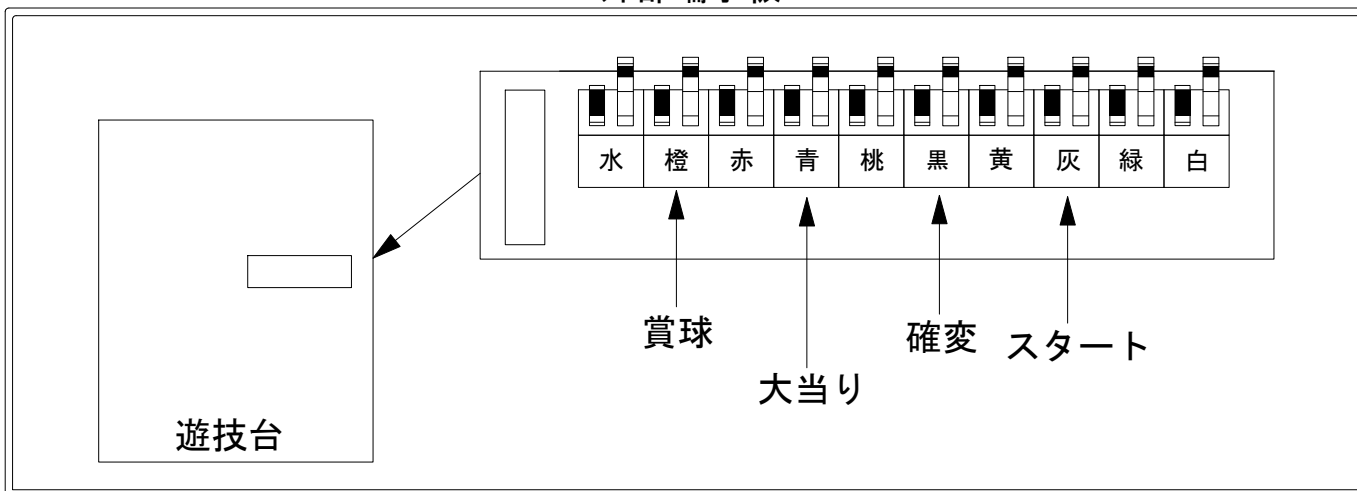

デー太郎（パチンコ） 取付配線資料 2013年11月6日 67-1

メーカー名	藤商事	
機種名	CR 呪怨	FPF FPS FPWZ
ワンタッチ台接続ハーネス	A	DSH-H001
賞球入力変換ハーネス	B	DYR-H182

ハーネス結線図

外部端子板

出力情報

外部出力端子	色	名称	出力内容	変動短縮	※1	※2	小当
	白	賞球	賞球払出し数を10個以上記憶している場合記憶から10減算し出力				
	緑	扉・枠開放	ガラス扉及び内枠開放中に出力				
情報端子1	灰	特別図柄確定回数	特別図柄1及び特別図柄2の確定時に出力				
情報端子2	黄	始動口	ヘソ・電チュー入賞数を出力				
情報端子3	黒	開放延長付き大当り及び変動短縮	電チューサポートの付く大当り及び電チューサポート状態中の情報を出力	○	○		
情報端子4	桃	開放延長付き大当り	電チューサポートの付く大当り中の情報を出力		○		
情報端子5	青	大当り	大当り中に出力		○	○	
情報端子6	赤	大当り及び開放延長中以外の小当り	大当り及び電チューサポート状態中以外の小当り情報を出力				○
情報端子7	橙	メイン賞球	入賞口への入賞のタイミング払い出し数を加算。賞球の払い出し数を10個以上記憶している場合、記憶から10減算し出力				
情報端子8	水	セキュリティ	RAMクリア、不正入賞、磁気センサ、電波センサ、入賞口スイッチエラーを出力				

※1→大当り終了後電チューサポあり大当り ※2→大当り終了後電チューサポなし大当り

→スタートに接続

→確変に接続

→大当りに接続

→賞球線に接続