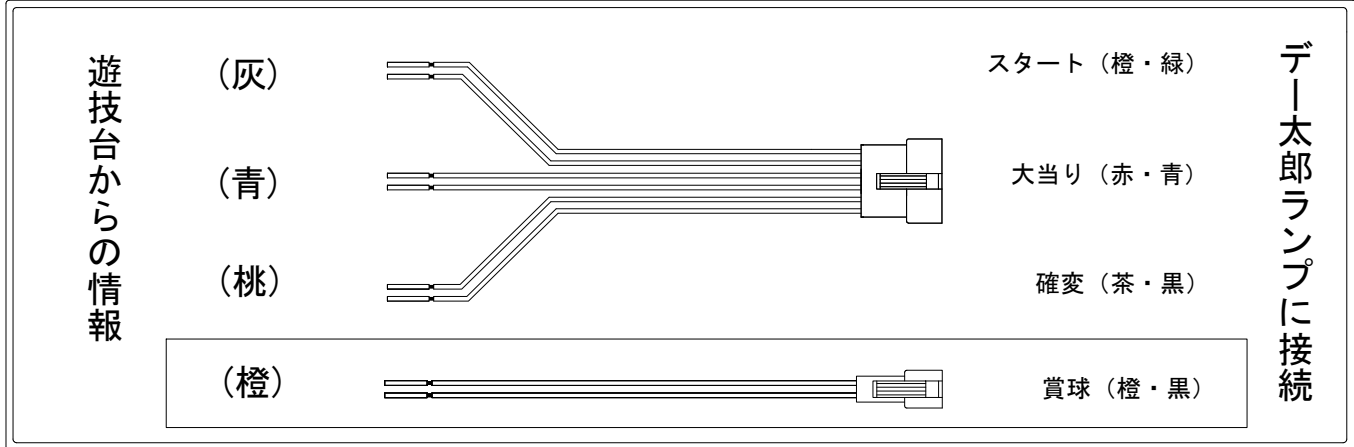

デー太郎（パチンコ） 取付配線資料 2011年11月19日 57

メーカー名	藤商事	
機種名	CRベにしゃち	FPS
ワンタッチ台接続ハーネス	A	DSH-H001
賞球入力変換ハーネス	B	DYR-H182

ハーネス結線図

外部端子板

出力情報

外部出力端子 (色)	名称	出力内容	変動短縮	大当				
(白)	賞球	賞球出力						
(緑)	扉・枠開放	ガラス扉及び内枠開放中に出力						
情報端子1 (灰)	特別図柄確定回数	特別図柄1及び特別図柄2の確定時に出力						→スタートに接続
情報端子2 (黄)	始動口	始動口入賞毎に出力						
情報端子3 (黒)	変動短縮	電チューサポート状態中の情報を出力	○					
情報端子4 (桃)	大当り及び変動短縮	大当り中・電チューサポート状態中の情報を出力	○	○				→確変に接続
情報端子5 (青)	大当り	大当り中に出力		○				→大当りに接続
情報端子6 (赤)	特別図柄1確定回数	特別図柄1のスタート回数を出力						
情報端子7 (橙)	メイン賞球	入賞口への入賞のタイミング払い出し数を加算。賞球の払い出し数を10個以上記憶している場合、記憶から10減算し出力						→賞球線に接続
情報端子8 (水)	セキュリティ	RAMクリア、不正入賞、磁気センサ、電波センサ、入賞口スイッチエラーを出力						