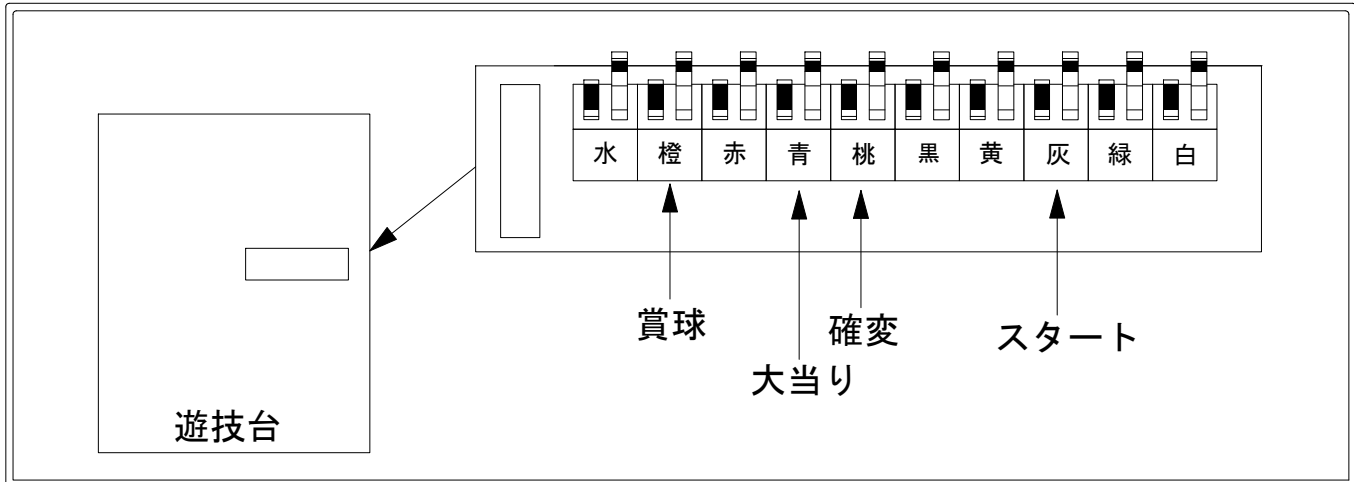

デー太郎（パチンコ） 取付配線資料 2011年11月19日 57

メーカー名	藤商事	
機種名	CRベにしゃち	FPS
ワンタッチ台接続ハーネス	A	DSH-H001
賞球入力変換ハーネス	B	DYR-H182

ハーネス結線図

外部端子板

出力情報

外部出力端子 (色)	名称	出力内容	変動短縮	大当				
(白)	賞球	賞球出力						
(緑)	扉・枠開放	ガラス扉及び内枠開放中に出力						
情報端子1 (灰)	特別図柄確定回数	特別図柄1及び特別図柄2の確定時に出力						→スタートに接続
情報端子2 (黄)	始動口	始動口入賞毎に出力						
情報端子3 (黒)	変動短縮	電チューサポート状態中の情報を出力	○					
情報端子4 (桃)	大当り及び変動短縮	大当り中・電チューサポート状態中の情報を出力	○	○				→確変に接続
情報端子5 (青)	大当り	大当り中に出力		○				→大当りに接続
情報端子6 (赤)	特別図柄1確定回数	特別図柄1のスタート回数を出力						
情報端子7 (橙)	メイン賞球	入賞口への入賞のタイミング払い出し数を加算。賞球の払い出し数を10個以上記憶している場合、記憶から10減算し出力						→賞球線に接続
情報端子8 (水)	セキュリティ	RAMクリア、不正入賞、磁気センサ、電波センサ、入賞口スイッチエラーを出力						