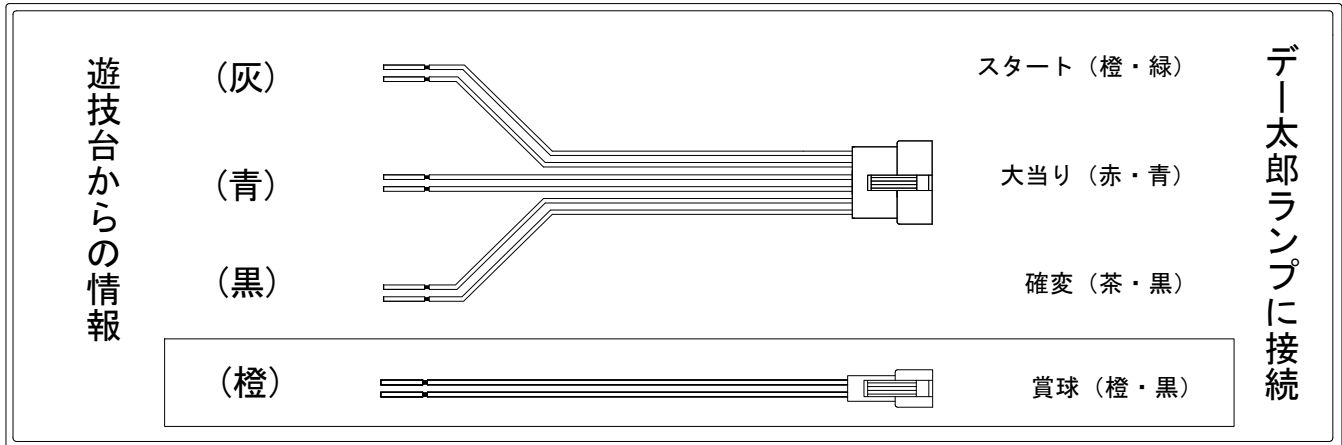

# デー太郎（パチンコ） 取付配線資料 2012年2月3日 55-1

メーカー名	藤商事		
機種名	CRリング 呪いの7日間	F P F	F P L
ワンタッチ台接続ハーネス	A	DSH-H001	
賞球入力変換ハーネス	B	DYR-H182	

## ハーネス結線図

## 外部端子板