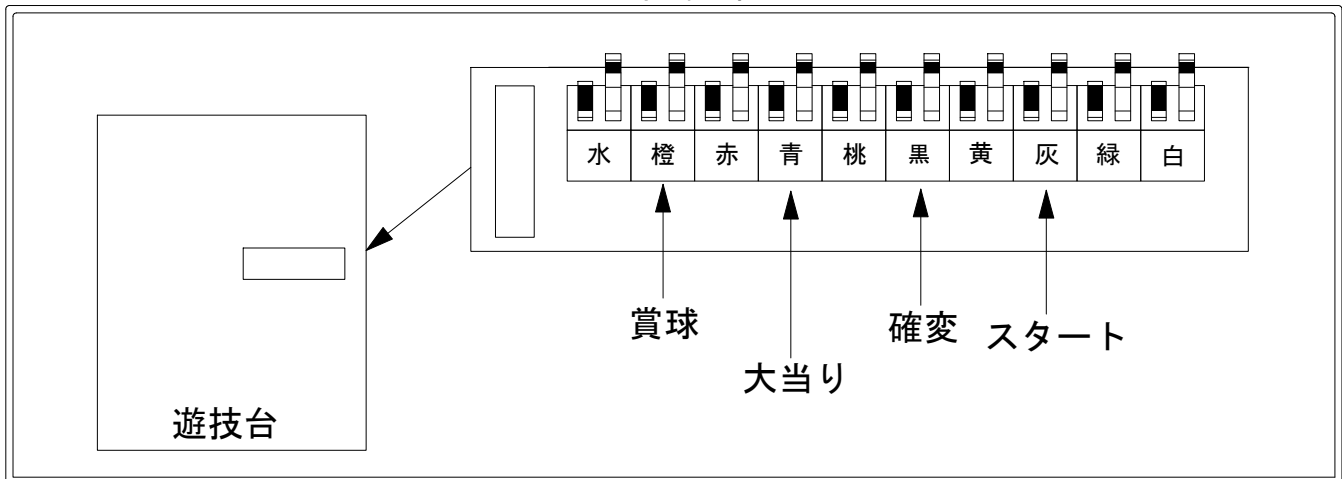

# デー太郎（パチンコ） 取付配線資料 2012年2月3日 55-1

メーカー名	藤商事		
機種名	CRリング 呪いの7日間	F P F	F P L
ワンタッチ台接続ハーネス	A	DSH-H001	
賞球入力変換ハーネス	B	DYR-H182	

## ハーネス結線図

## 外部端子板

## 出力情報

外部出力端子	(色)	名称	出力内容	変動短縮	※1	※2	小当	
	(白)	賞球	賞球出力					
	(緑)	扉・枠開放	ガラス扉及び内枠開放中に出力					
情報端子1	(灰)	特別図柄確定回数	特別図柄1及び特別図柄2の確定時に出力					→スタートに接続
情報端子2	(黄)	始動口	始動口入賞毎に出力					
情報端子3	(黒)	開放延長付き大当り及び変動短縮	電チューサポートの付く大当り及び電チューサポート状態中の情報を出力	○	○			→確変に接続
情報端子4	(桃)	大当り及び変動短縮	電チューサポートの付く大当り中の情報を出力		○			
情報端子5	(青)	大当り	大当り中に出力		○	○		→大当りに接続
情報端子6	(赤)	大当り及び開放延長中以外の小当り	大当り中・電チューサポート状態中以外の小当り情報を出力		○	○	○	
情報端子7	(橙)	メイン賞球	入賞口への入賞のタイミング払い出し数を加算。賞球の払い出し数を10個以上記憶している場合、記憶から10減算し出力					→賞球線に接続
情報端子8	(水)	セキュリティ	RAMクリア、不正入賞、磁気センサ、電波センサ、入賞口スイッチエラーを出力					