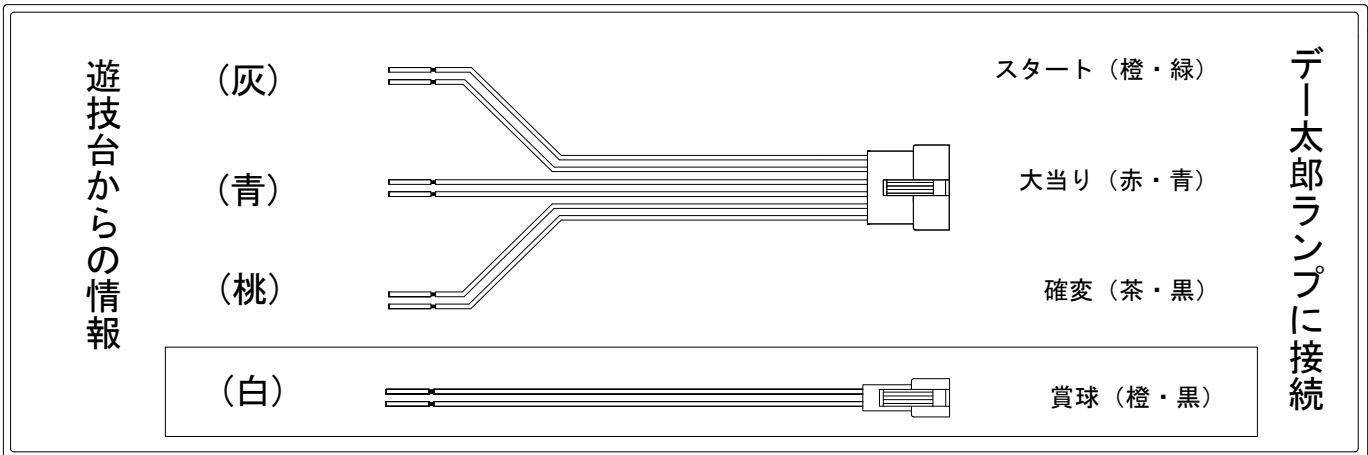

デー太郎（パチンコ） 取付配線資料 2011年2月2日 52

| | | |
|--------------|-------------------|----------|
| メーカー名 | 藤商事 | |
| 機種名 | CR新暴れん坊将軍～不死身の闇烏～ | FPM FPH |
| ワンタッチ台接続ハーネス | A | DSH-H001 |
| 賞球入力変換ハーネス | B | DYR-H182 |

ハーネス結線図

外部端子板

出力情報

| 外部出力端子 (色) | 名称 | 出力内容 | 変動短縮 | 15R | 2R | | | |
|------------|-----------|--|------|-----|----|--|--|----------|
| (白) | 賞球 | 賞球出力 | | | | | | →賞球線に接続 |
| (緑) | 扉・枠開放 | ガラス扉及び内枠開放中に出力 | | | | | | |
| 情報端子1 (灰) | 特別図柄確定回数 | 特別図柄1及び特別図柄2の確定時に出力 | | | | | | →スタートに接続 |
| 情報端子2 (黄) | 始動口 | 始動口入賞毎に出力 | | | | | | |
| 情報端子3 (黒) | 変動短縮 | 変動短縮機能作動中に出力 | ○ | | | | | |
| 情報端子4 (桃) | 大当り及び変動短縮 | 大当り動作開始から大当り動作終了まで及び時短中に出力 | ○ | ○ | ○ | | | →確変に接続 |
| 情報端子5 (青) | 大当り | 大当り動作開始から大当り動作終了まで出力 | | ○ | ○ | | | →大当りに接続 |
| 情報端子6 (赤) | 特別図柄1確定回数 | 特別図柄1の確定時に出力 | | | | | | |
| 情報端子7 (橙) | メイン賞球 | 入賞口への入賞のタイミングで払い出し数を10個以上記憶している場合、記憶から10個減算し出力 | | | | | | |
| 情報端子8 (水) | セキュリティ | 不正出力 | | | | | | |