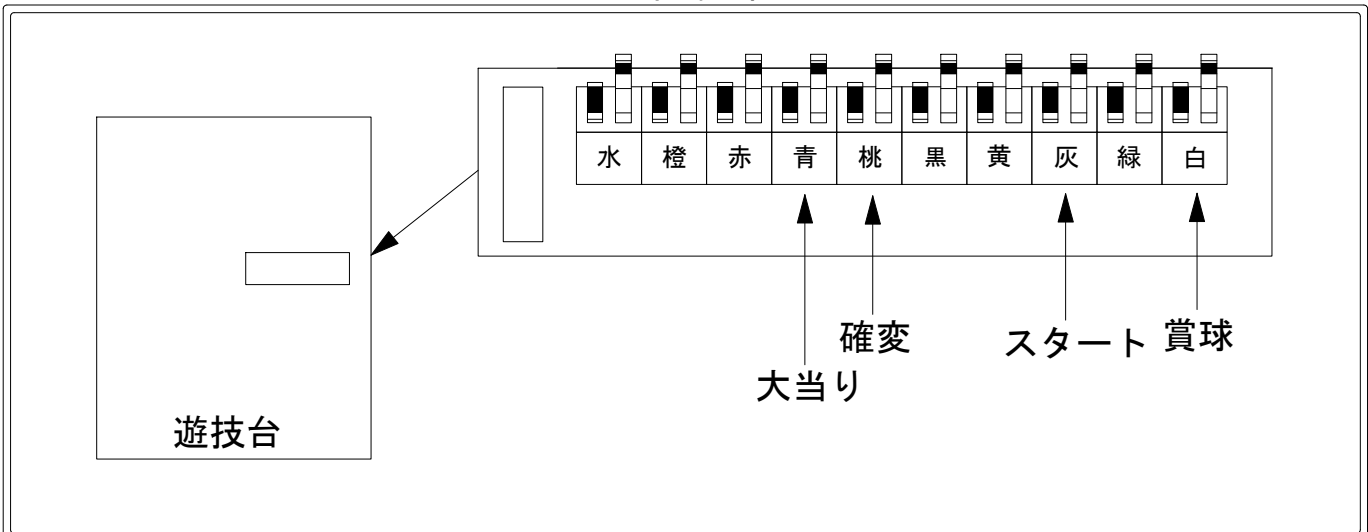

デー太郎（パチンコ） 取付配線資料 2011年2月2日 52

| | | |
|--------------|-------------------|----------|
| メーカー名 | 藤商事 | |
| 機種名 | CR新暴れん坊将軍～不死身の闇烏～ | FPM FPH |
| ワンタッチ台接続ハーネス | A | DSH-H001 |
| 賞球入力変換ハーネス | B | DYR-H182 |

ハーネス結線図

外部端子板

出力情報

| 外部出力端子 (色) | 名称 | 出力内容 | 変動短縮 | 15R | 2R | | | |
|------------|-----------|--|------|-----|----|--|--|----------|
| (白) | 賞球 | 賞球出力 | | | | | | →賞球線に接続 |
| (緑) | 扉・枠開放 | ガラス扉及び内枠開放中に出力 | | | | | | |
| 情報端子1 (灰) | 特別図柄確定回数 | 特別図柄1及び特別図柄2の確定時に出力 | | | | | | →スタートに接続 |
| 情報端子2 (黄) | 始動口 | 始動口入賞毎に出力 | | | | | | |
| 情報端子3 (黒) | 変動短縮 | 変動短縮機能作動中に出力 | ○ | | | | | |
| 情報端子4 (桃) | 大当り及び変動短縮 | 大当り動作開始から大当り動作終了まで及び時短中に出力 | ○ | ○ | ○ | | | →確変に接続 |
| 情報端子5 (青) | 大当り | 大当り動作開始から大当り動作終了まで出力 | | ○ | ○ | | | →大当りに接続 |
| 情報端子6 (赤) | 特別図柄1確定回数 | 特別図柄1の確定時に出力 | | | | | | |
| 情報端子7 (橙) | メイン賞球 | 入賞口への入賞のタイミングで払い出し数を10個以上記憶している場合、記憶から10個減算し出力 | | | | | | |
| 情報端子8 (水) | セキュリティ | 不正出力 | | | | | | |