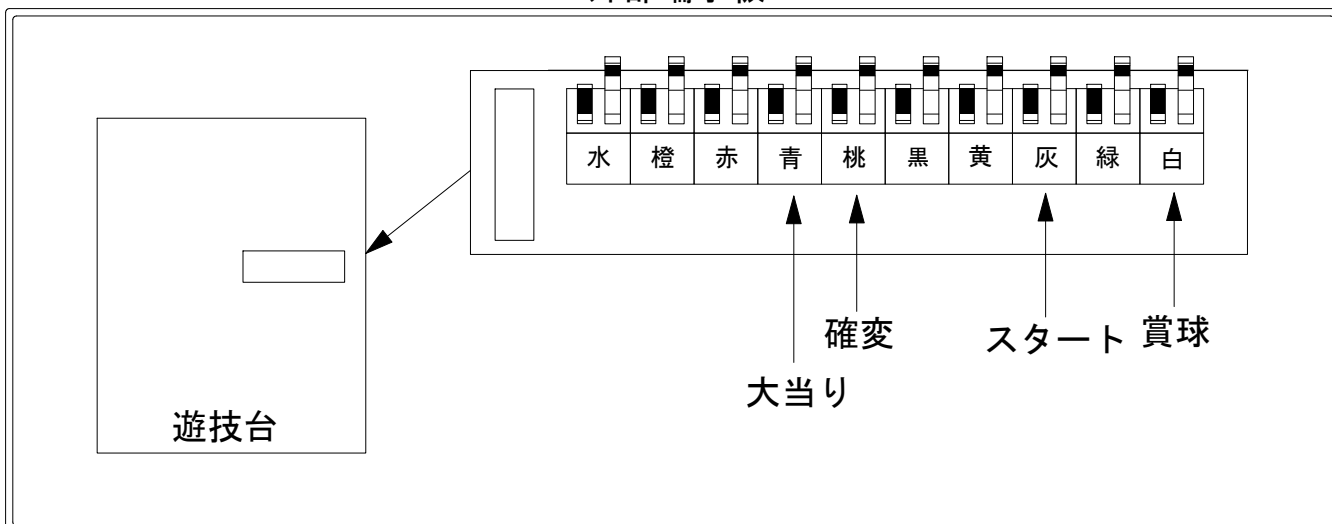

デー太郎（パチンコ） 取付配線資料 2010年4月1日 47

メーカー名	藤商事	
機種名	CRゴーストバスターズ	FPMZ
ワンタッチ台接続ハーネス	A	DSH-H001
賞球入力変換ハーネス	B	DYR-H182

ハーネス結線図

外部端子板

出力情報

外部出力端子 (色)	名称	出力内容	変動短縮	大当	2R	小当	
(白)	賞球	賞球出力					→賞球線に接続
(緑)	扉・枠開放	ガラス扉及び内枠開放中に出力					
情報端子1 (灰)	図柄確定回数	スタート回数を出力					→スタートに接続
情報端子2 (黄)	始動口	へそ・電チュー入賞数を出力					
情報端子3 (黒)	変動短縮	電チューサポートの情報を出力	○				
情報端子4 (桃)	大当り及び変動短縮	大当り中・電チューサポートの情報を出力	○	○	○		→確変に接続
情報端子5 (青)	大当り	大当り中の情報を出力		○	○		→大当りに接続
情報端子6 (赤)	図柄確定回数1	へそ入賞でのスタート回数を出力					
情報端子7 (橙)	大当り・小当り	大当り及び開放延長中以外の小当り時に出力		○	○	○	
情報端子8 (水)	セキュリティ	不正出力					

※小当りを大当り回数に含む場合は情報端子7(橙)に接続して下さい。