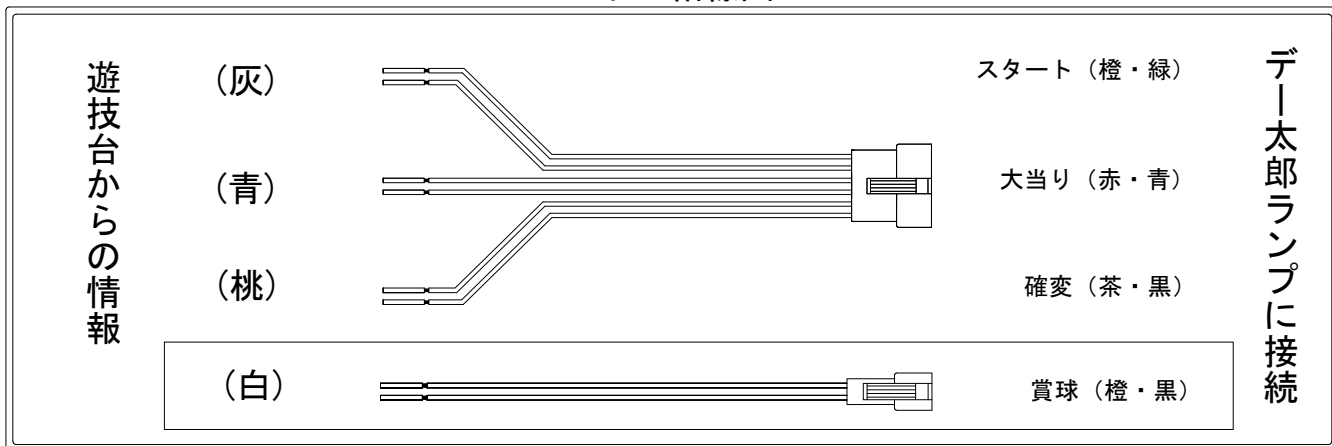

デー太郎（パチンコ） 取付配線資料 2010年4月1日 47

メーカー名	藤商事	
機種名	CRゴーストバスターズ	FPMZ
ワンタッチ台接続ハーネス	A	DSH-H001
賞球入力変換ハーネス	B	DYR-H182

ハーネス結線図

外部端子板

出力情報

外部出力端子 (色)	名称	出力内容	変動短縮	大当	2R	小当	
(白)	賞球	賞球出力					→賞球線に接続
(緑)	扉・枠開放	ガラス扉及び内枠開放中に出力					
情報端子1 (灰)	図柄確定回数	スタート回数を出力					→スタートに接続
情報端子2 (黄)	始動口	へそ・電チュー入賞数を出力					
情報端子3 (黒)	変動短縮	電チューサポートの情報を出力	○				
情報端子4 (桃)	大当り及び変動短縮	大当り中・電チューサポートの情報を出力	○	○	○		→確変に接続
情報端子5 (青)	大当り	大当り中の情報を出力		○	○		→大当りに接続
情報端子6 (赤)	図柄確定回数1	へそ入賞でのスタート回数を出力					
情報端子7 (橙)	大当り・小当り	大当り及び開放延長中以外の小当り時に出力		○	○	○	
情報端子8 (水)	セキュリティ	不正出力					

※小当りを大当り回数に含む場合は情報端子7(橙)に接続して下さい。