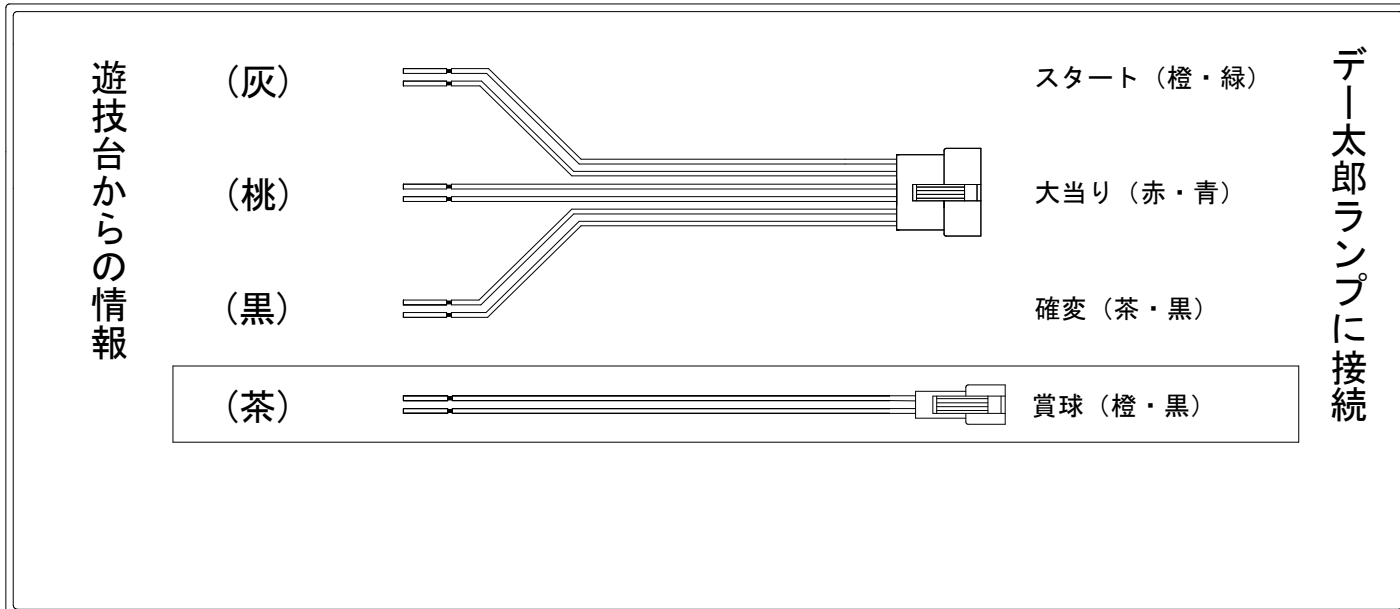

メーカー名	藤商事	
機種名	P貞子	
ワンタッチ台接続ハーネス	A	DSH-H001
賞球入力変換ハーネス	B	DYR-H182

ハーネス結線図

外部端子板

出力情報

外部出力端子 (色)	名称	出力内容	時短	大当	
(白)	賞球	賞球払出し数10個以上記憶している場合、記憶から10減算し出力			
(緑)	扉・枠開放	ガラス扉及び内枠開放中に出力			
情報端子1 (灰)	確定回数	通常時：特別図柄1確定時、時短中：普通図柄確定時に100ms間出力			→スタートに接続
情報端子2 (黄)	始動口	始動口スイッチが遊技球の通過を検出した時から100ms間出力			
情報端子3 (黒)	特殊遊技状態	開放延長中、条件装置作動中、特図2保留有り中、特図2変動中、特図2確定中、特図2小当り中に出力	○	○	→確変に接続
情報端子4 (桃)	大当り	条件装置作動中、特図2小当り中に出力		○	→大当りに接続
情報端子5 (青)	右下作動口	右下作動スイッチが遊技球の通過を検出した時から100ms間出力			
情報端子6 (赤)	普通電動役物	普通電動役物(特図2始動口スイッチ)が遊技球の通過を検出した時から100ms間出力			
情報端子7 (橙)	普通電動役物入賞A	右打ちランプ非点灯時の電チューショート開放入賞時に100ms間出力			
情報端子8 (水)	アウト	盤面下部アウトスイッチ感知10個毎に100ms出力			
情報端子9 (茶)	メイン賞球	メイン賞球予定信号を出力			→賞球線に接続
情報端子10 (紫)	セキュリティ	不正エラーをホールコンへ出力			