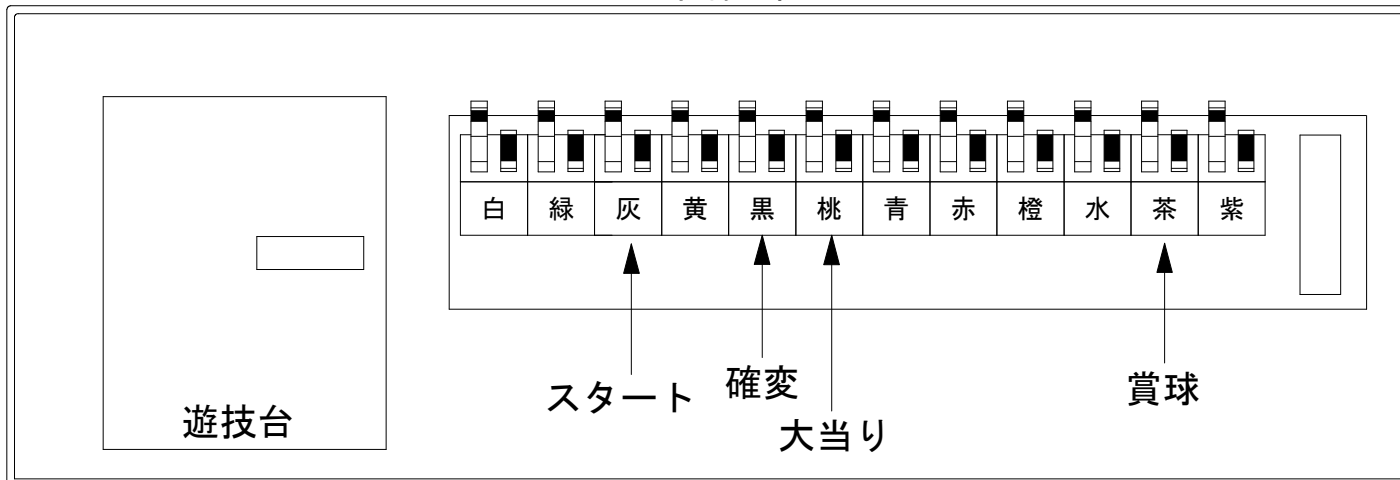

メーカー名	藤商事	
機種名	P貞子	
ワンタッチ台接続ハーネス	A	DSH-H001
賞球入力変換ハーネス	B	DYR-H182

ハーネス結線図

外部端子板

出力情報

外部出力端子 (色)	名称	出力内容	時短	大当	
(白)	賞球	賞球払出し数10個以上記憶している場合、記憶から10減算し出力			
(緑)	扉・枠開放	ガラス扉及び内枠開放中に出力			
情報端子1 (灰)	確定回数	通常時：特別図柄1確定時、時短中：普通図柄確定時に100ms間出力			→スタートに接続
情報端子2 (黄)	始動口	始動口スイッチが遊技球の通過を検出した時から100ms間出力			
情報端子3 (黒)	特殊遊技状態	開放延長中、条件装置作動中、特図2保留有り中、特図2変動中、特図2確定中、特図2小当り中に出力	○	○	→確変に接続
情報端子4 (桃)	大当り	条件装置作動中、特図2小当り中に出力		○	→大当りに接続
情報端子5 (青)	右下作動口	右下作動スイッチが遊技球の通過を検出した時から100ms間出力			
情報端子6 (赤)	普通電動役物	普通電動役物(特図2始動口スイッチ)が遊技球の通過を検出した時から100ms間出力			
情報端子7 (橙)	普通電動役物入賞A	右打ちランプ非点灯時の電チューショート開放入賞時に100ms間出力			
情報端子8 (水)	アウト	盤面下部アウトスイッチ感知10個毎に100ms出力			
情報端子9 (茶)	メイン賞球	メイン賞球予定信号を出力			→賞球線に接続
情報端子10 (紫)	セキュリティ	不正エラーをホールコンへ出力			