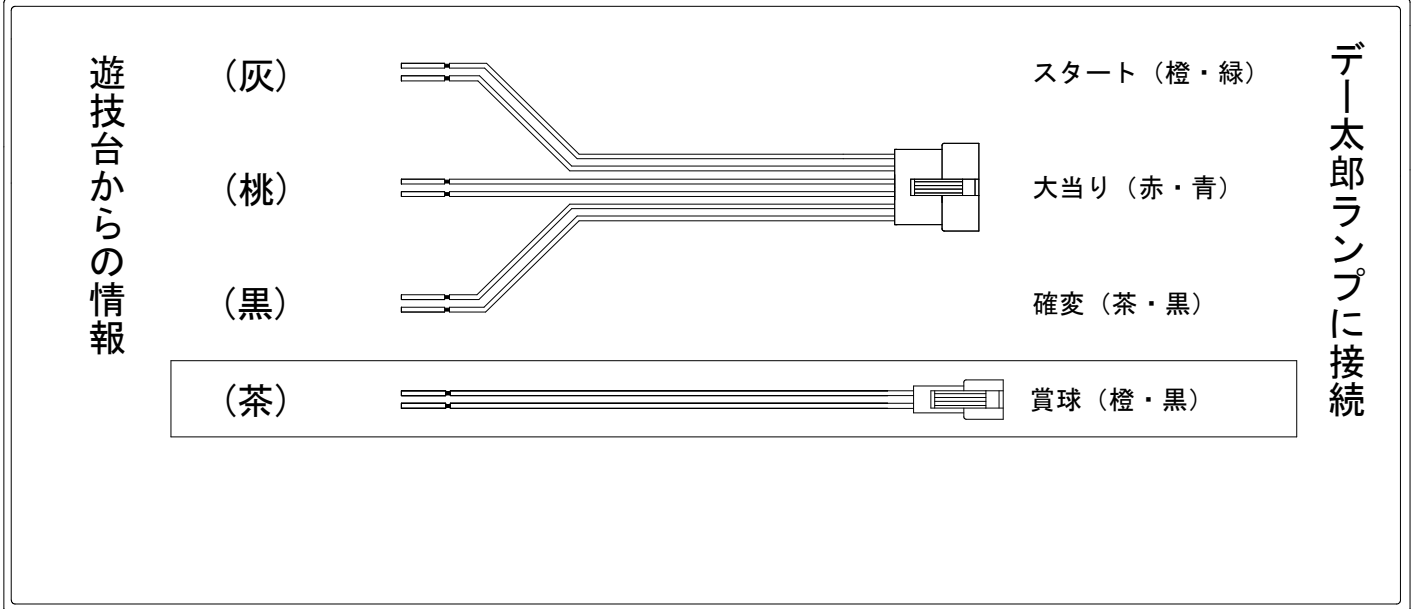

デー太郎（パチンコ） 取付配線資料 2024年05月27日 155

メーカー名	藤商事	
機種名	P魔王学院の不適合者	FMY
ワンタッチ台接続ハーネス	A	DSH-H001
賞球入力変換ハーネス	B	DYR-H182

ハーネス結線図

外部端子板

出力情報

外部出力端子	(色)	名称	出力内容	時短	大当	
	(白)	賞球	賞球払出し数10個以上記憶している場合、記憶から10減算し出力			
	(緑)	扉・枠開放	ガラス扉及び内枠開放中に出力			
情報端子1	(灰)	確定回数	右打ちランプ非点灯中の特別図柄、右打ちランプ点灯中の普通図柄の変動停止から100ms間出力			→スタートに接続
情報端子2	(黄)	始動口	始動ロスイッチが遊技球の通過を検出した時から100ms間出力			
情報端子3	(黒)	特殊遊技状態	大当たり中(条件装置作動中)及び変動短縮中、特図2保留あり状態中、特図2変動中、特図2確定中、特図2小当たり中、普通ロング開放作動中に出力	○	○	→確変に接続
情報端子4	(桃)	大当りA	大当たり中(条件装置作動中)及び特図2小当たり中に出力		○	→大当りに接続
情報端子5	(青)	左上・左中入賞口	左上・左中入賞口スイッチが遊技球の通過を検出した時から100ms間出力			
情報端子6	(赤)	左下入賞口	左下入賞口スイッチが遊技球の通過を検出した時から100ms間出力			
情報端子7	(橙)	右下作動口	右下作動口スイッチが遊技球の通過を検出した時から100ms間出力			
情報端子8	(水)	アウト	アウトスイッチ感知10個毎に100ms出力			
情報端子9	(茶)	メイン賞球	メイン賞球予定信号を出力			→賞球線に接続
情報端子10	(紫)	セキュリティ	不正エラーをホールコンへ出力			