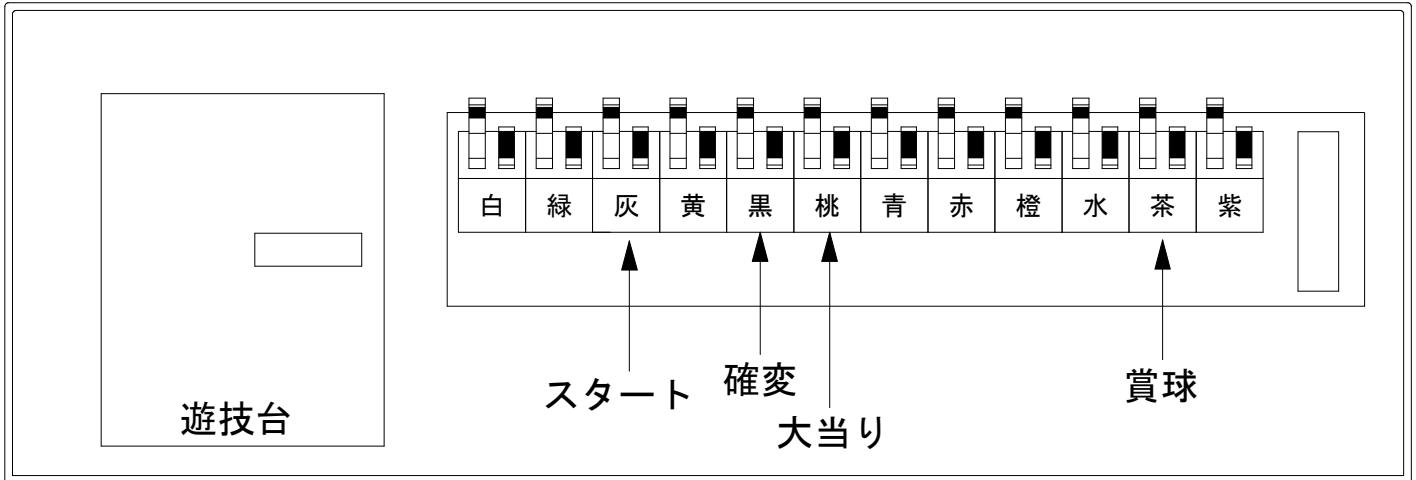

デー太郎（パチンコ） 取付配線資料 2024年05月27日 155

メーカー名	藤商事	
機種名	P魔王学院の不適合者	FMY
ワンタッチ台接続ハーネス	A	DSH-H001
賞球入力変換ハーネス	B	DYR-H182

ハーネス結線図

外部端子板

出力情報

外部出力端子	(色)	名称	出力内容	時短	大当	
	(白)	賞球	賞球払出し数10個以上記憶している場合、記憶から10減算し出力			
	(緑)	扉・枠開放	ガラス扉及び内枠開放中に出力			
情報端子1	(灰)	確定回数	右打ちランプ非点灯中の特別図柄、右打ちランプ点灯中の普通図柄の変動停止から100ms間出力			→スタートに接続
情報端子2	(黄)	始動口	始動ロスイッチが遊技球の通過を検出した時から100ms間出力			
情報端子3	(黒)	特殊遊技状態	大当たり中(条件装置作動中)及び変動短縮中、特図2保留あり状態中、特図2変動中、特図2確定中、特図2小当たり中、普通ロング開放作動中に出力	○	○	→確変に接続
情報端子4	(桃)	大当りA	大当たり中(条件装置作動中)及び特図2小当たり中に出力		○	→大当りに接続
情報端子5	(青)	左上・左中入賞口	左上・左中入賞口スイッチが遊技球の通過を検出した時から100ms間出力			
情報端子6	(赤)	左下入賞口	左下入賞口スイッチが遊技球の通過を検出した時から100ms間出力			
情報端子7	(橙)	右下作動口	右下作動口スイッチが遊技球の通過を検出した時から100ms間出力			
情報端子8	(水)	アウト	アウトスイッチ感知10個毎に100ms出力			
情報端子9	(茶)	メイン賞球	メイン賞球予定信号を出力			→賞球線に接続
情報端子10	(紫)	セキュリティ	不正エラーをホールコンへ出力			