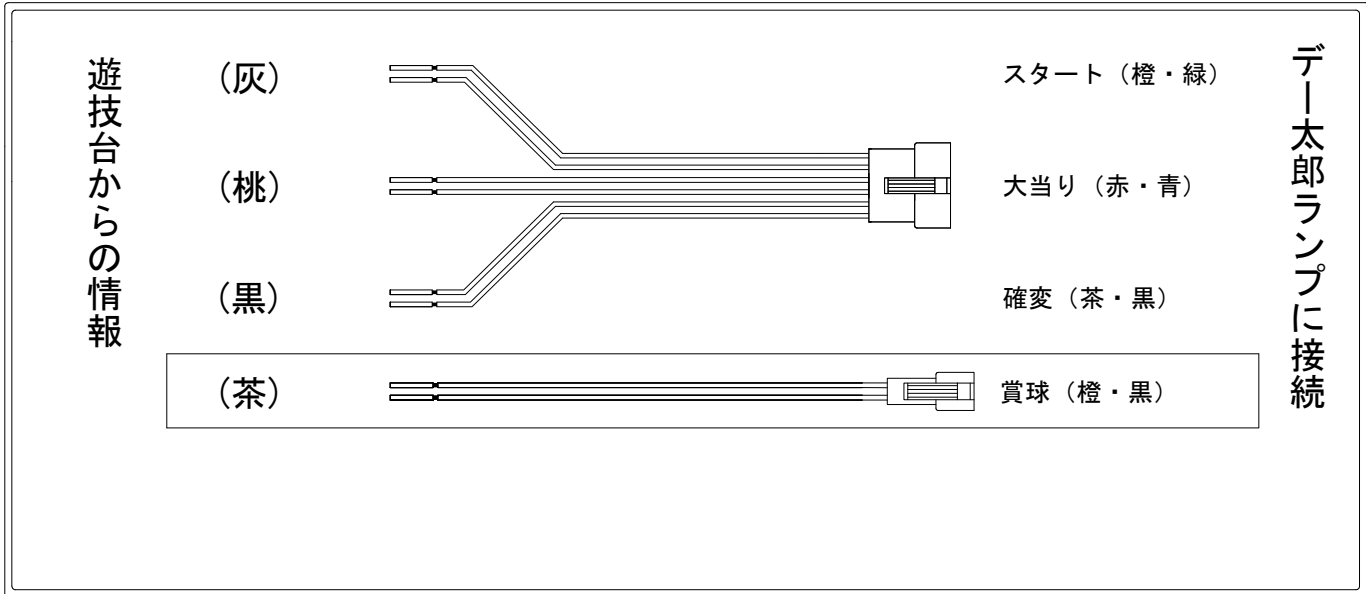

# デー太郎（パチンコ） 取付配線資料 2022年10月07日 140

メーカー名	藤商事	
機種名	P 緋弾のエリア～緋弾覚醒編～319Ver.	JMZ
ワンタッチ台接続ハーネス	A	DSH-H001
賞球入力変換ハーネス	B	DYR-H182

## ハーネス結線図

## 外部端子板

## 出力情報

外部出力端子 (色)	名称	出力内容	時短	大当				
(白)	賞球	賞球払出し数10個以上記憶している場合、記憶から10減算し出力						
(緑)	扉・枠開放	ガラス扉及び内枠開放中に出力						
情報端子1 (灰)	確定回数	非特殊遊技状態：特別図柄1及び特別図柄2の変動停止から100ms間出力 特殊遊技状態：普通図柄の変動停止から100ms間出力						→スタートに接続
情報端子2 (黄)	始動口	始動口スイッチが遊技球の通過を検知してから100ms間出力						
情報端子3 (黒)	特殊遊技状態	大当り中、小当り中、普通電動役物長開放作動中、特図2保留1以上状態中、特図2変動中、特図2変動確定中、特図2小当り作動中、開放延長中に出力	○	○				→確変に接続 →大当りに接続
情報端子4 (桃)	大当り及び小当り	大当り及び小当り区間に出力		○				
情報端子5 (青)	普通図柄作動入賞口	普通図柄作動入賞口が遊技球の通過を検出した時から100ms間出力						
情報端子6 (赤)	右ゲート	右ゲートスイッチが遊技球の通過を検出した時から100ms間出力						
情報端子7 (橙)	特別図柄確定回数	特別図柄1及び特別図柄2の変動停止から100ms間出力						
情報端子8 (水)	役物連続作動装置	役物連続作動装置作動中に出力						
情報端子9 (茶)	メイン賞球	メイン賞球予定信号を出力						→賞球線に接続
情報端子10 (紫)	セキュリティ	不正エラーをホールコンへ出力						