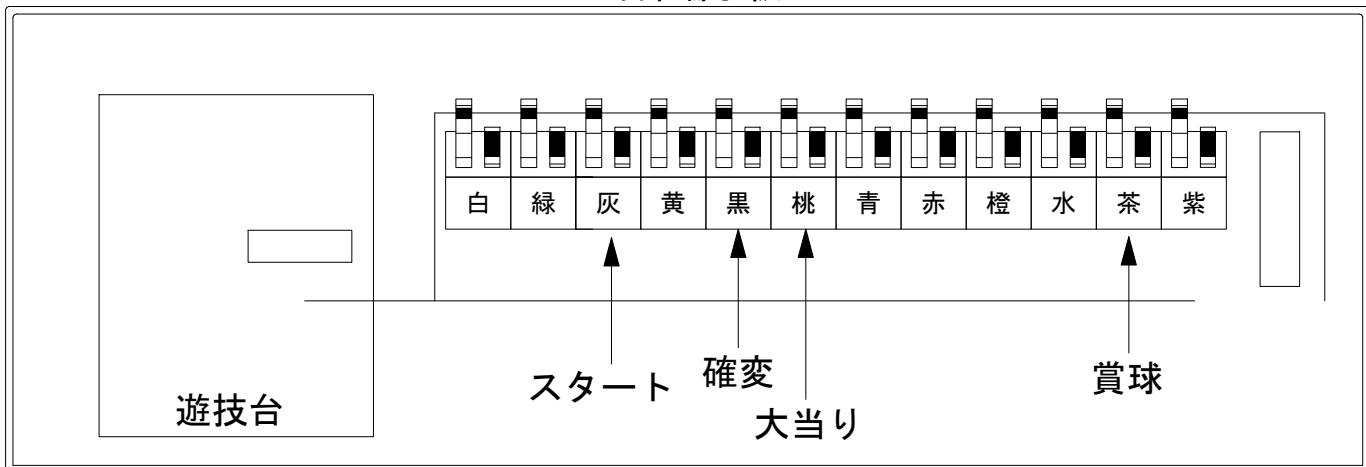

# デー太郎（パチンコ） 取付配線資料 2022年10月07日 140

メーカー名	藤商事	
機種名	P 緋弾のエリア～緋弾覚醒編～319Ver.	JMZ
ワンタッチ台接続ハーネス	A	DSH-H001
賞球入力変換ハーネス	B	DYR-H182

## ハーネス結線図

## 外部端子板

## 出力情報

外部出力端子 (色)	名称	出力内容	時短	大当				
(白)	賞球	賞球払出し数10個以上記憶している場合、記憶から10減算し出力						
(緑)	扉・枠開放	ガラス扉及び内枠開放中に出力						
情報端子1 (灰)	確定回数	非特殊遊技状態：特別図柄1及び特別図柄2の変動停止から100ms間出力 特殊遊技状態：普通図柄の変動停止から100ms間出力						→スタートに接続
情報端子2 (黄)	始動口	始動口スイッチが遊技球の通過を検知してから100ms間出力						
情報端子3 (黒)	特殊遊技状態	大当り中、小当り中、普通電動役物長開放作動中、特図2保留1以上状態中、特図2変動中、特図2変動確定中、特図2小当り作動中、開放延長中に出力	○	○				→確変に接続 →大当りに接続
情報端子4 (桃)	大当り及び小当り	大当り及び小当り区間に出力		○				
情報端子5 (青)	普通図柄作動入賞口	普通図柄作動入賞口が遊技球の通過を検出した時から100ms間出力						
情報端子6 (赤)	右ゲート	右ゲートスイッチが遊技球の通過を検出した時から100ms間出力						
情報端子7 (橙)	特別図柄確定回数	特別図柄1及び特別図柄2の変動停止から100ms間出力						
情報端子8 (水)	役物連続作動装置	役物連続作動装置作動中に出力						
情報端子9 (茶)	メイン賞球	メイン賞球予定信号を出力						→賞球線に接続
情報端子10 (紫)	セキュリティ	不正エラーをホールコンへ出力						