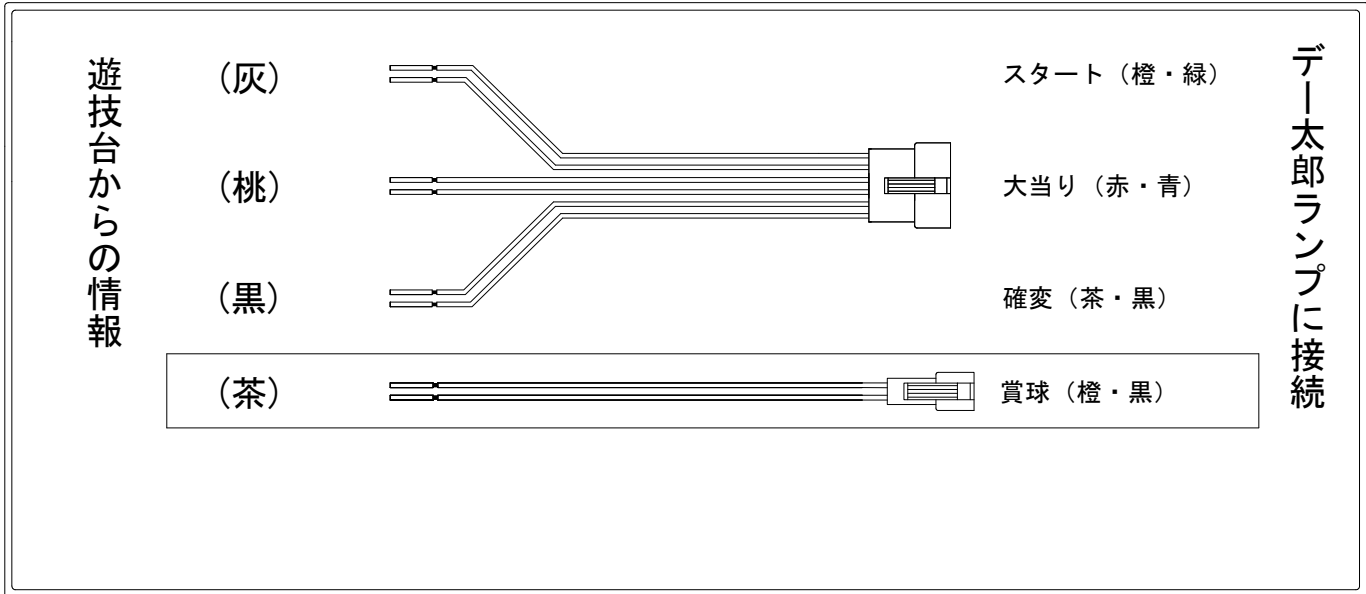

デー太郎（パチンコ） 取付配線資料 2022年04月22日 136

メーカー名	藤商事	
機種名	P A 真・暴れん坊将軍99ver.	FWZ
ワンタッチ台接続ハーネス	A	DSH-H001
賞球入力変換ハーネス	B	DYR-H182

ハーネス結線図

外部端子板

出力情報

外部出力端子 (色)	名称	出力内容	時短	大当			
(白)	賞球	賞球払出し数10個以上記憶している場合、記憶から10減算し出力					
(緑)	扉・枠開放	ガラス扉及び内枠開放中に出力					
情報端子1 (灰)	特別図柄確定回数	特別図柄1及び特別図柄2の変動停止から100ms出力					→スタートに接続
情報端子2 (黄)	始動口	始動口スイッチが遊技球の通過を検知してから100ms出力					
情報端子3 (黒)	特殊遊技状態	役物連続作動装置作動中、開放延長中、特図2変動中、特図2変動確定中、特図2小当り作動中、普電ロング開放中	○	○			→確変に接続 →大当りに接続
情報端子4 (桃)	大当り	役物連続作動装置作動中に出力		○			
情報端子5 (青)	状態A	役物連続作動装置作動中、特殊遊技状態中に出力					
情報端子6 (赤)	有効図柄確定回数	特別図柄1及び特別図柄2の変動停止から100ms間及び開放延長中の普通図柄の変動停止から100ms間出力					
情報端子7 (橙)	状態B	役物連続作動装置作動中、特殊遊技状態中に出力					
情報端子8 (水)	役物連続作動装置	役物連続作動装置作動中に出力					
情報端子9 (茶)	メイン賞球	メイン賞球予定信号を出力					→賞球線に接続
情報端子10 (紫)	セキュリティ	不正エラーをホールコンへ出力					