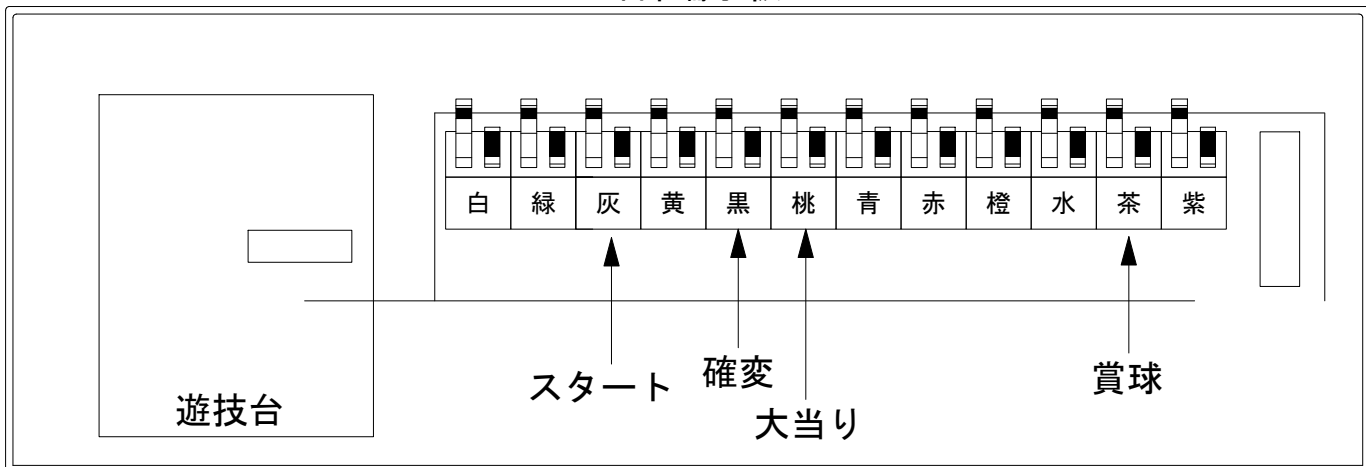

デー太郎（パチンコ） 取付配線資料 2022年04月22日 136

メーカー名	藤商事	
機種名	P A 真・暴れん坊将軍99ver.	FWZ
ワンタッチ台接続ハーネス	A	DSH-H001
賞球入力変換ハーネス	B	DYR-H182

ハーネス結線図

外部端子板

出力情報

外部出力端子 (色)	名称	出力内容	時短	大当			
(白)	賞球	賞球払出し数10個以上記憶している場合、記憶から10減算し出力					
(緑)	扉・枠開放	ガラス扉及び内枠開放中に出力					
情報端子1 (灰)	特別図柄確定回数	特別図柄1及び特別図柄2の変動停止から100ms出力					→スタートに接続
情報端子2 (黄)	始動口	始動口スイッチが遊技球の通過を検知してから100ms出力					
情報端子3 (黒)	特殊遊技状態	役物連続作動装置作動中、開放延長中、特図2変動中、特図2変動確定中、特図2小当り作動中、普電ロング開放中	○	○			→確変に接続 →大当りに接続
情報端子4 (桃)	大当り	役物連続作動装置作動中に出力		○			
情報端子5 (青)	状態A	役物連続作動装置作動中、特殊遊技状態中に出力					
情報端子6 (赤)	有効図柄確定回数	特別図柄1及び特別図柄2の変動停止から100ms間及び開放延長中の普通図柄の変動停止から100ms間出力					
情報端子7 (橙)	状態B	役物連続作動装置作動中、特殊遊技状態中に出力					
情報端子8 (水)	役物連続作動装置	役物連続作動装置作動中に出力					
情報端子9 (茶)	メイン賞球	メイン賞球予定信号を出力					→賞球線に接続
情報端子10 (紫)	セキュリティ	不正エラーをホールコンへ出力					