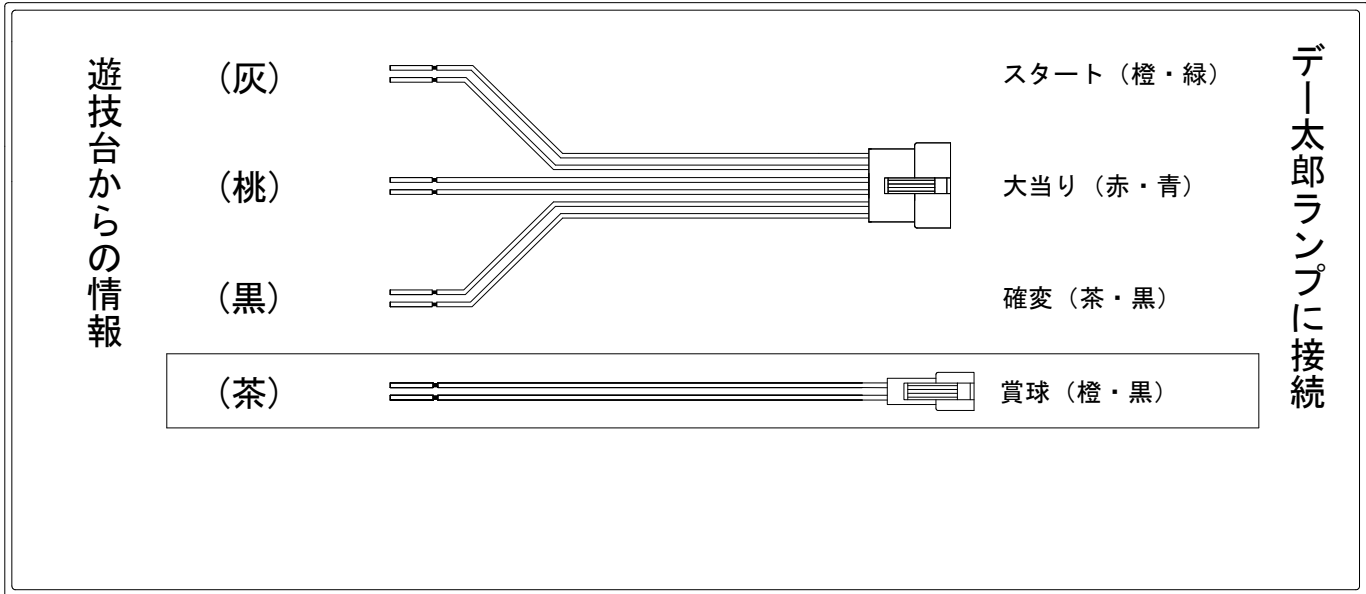

デー太郎（パチンコ） 取付配線資料 2021年09月14日 130

メーカー名	藤商事		
機種名	P A 遠山の金さん2 遠山桜と華の密偵		JWD
ワンタッチ台接続ハーネス	A	DSH-H001	
賞球入力変換ハーネス	B	DYR-H182	

ハーネス結線図

外部端子板

出力情報

外部出力端子 (色)	名称	出力内容	時短	大当				
(白)	賞球	賞球払出し数10個以上記憶している場合、記憶から10減算し出力						
(緑)	扉・枠開放	ガラス扉及び内枠開放中に出力						
情報端子1 (灰)	特別図柄確定回数	スタート回数を出力(変動開始から100ms間出力)						→スタートに接続
情報端子2 (黄)	始動口	ハソ・電チューの入賞数を出力(遊技球の通過を検知してから100ms間出力)						
情報端子3 (黒)	特殊遊技状態	条件装置作動中及び変動時間短縮機能作動中に出力	○	○				→確変に接続 →大当りに接続
情報端子4 (桃)	大当り及びc時短発動	大当り中及び低確低ベース時のc時短時柄確定時間経過後100ms間出力		○				
情報端子5 (青)	確率変動	確率変動中に出力						
情報端子6 (赤)	普通電動役物	電チューの入賞数を出力						
情報端子7 (橙)	左上・左下入賞口	左上入賞口スイッチまたは左下入賞口スイッチの通過数を出力						
情報端子8 (水)	役物連続作動装置	役物連続作動装置作動中に出力						
情報端子9 (茶)	メイン賞球	メイン賞球予定信号を出力						→賞球線に接続
情報端子10 (紫)	セキュリティ	不正エラーをホールコンへ出力						