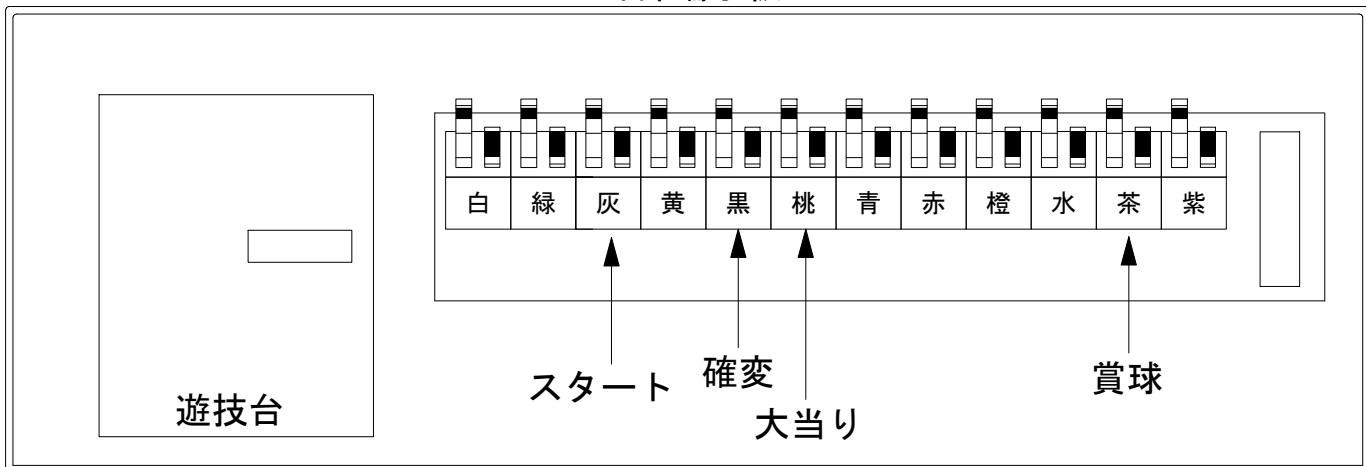

デー太郎（パチンコ） 取付配線資料 2021年09月14日 130

メーカー名	藤商事		
機種名	P A 遠山の金さん2 遠山桜と華の密偵		JWD
ワンタッチ台接続ハーネス	A	DSH-H001	
賞球入力変換ハーネス	B	DYR-H182	

ハーネス結線図

外部端子板

出力情報

外部出力端子 (色)	名称	出力内容	時短	大当				
(白)	賞球	賞球払出し数10個以上記憶している場合、記憶から10減算し出力						
(緑)	扉・枠開放	ガラス扉及び内枠開放中に出力						
情報端子1 (灰)	特別図柄確定回数	スタート回数を出力(変動開始から100ms間出力)						→スタートに接続
情報端子2 (黄)	始動口	ハソ・電チューの入賞数を出力(遊技球の通過を検知してから100ms間出力)						
情報端子3 (黒)	特殊遊技状態	条件装置作動中及び変動時間短縮機能作動中に出力	○	○				→確変に接続 →大当りに接続
情報端子4 (桃)	大当り及びc時短発動	大当り中及び低確低ベース時のc時短時柄確定時間経過後100ms間出力		○				
情報端子5 (青)	確率変動	確率変動中に出力						
情報端子6 (赤)	普通電動役物	電チューの入賞数を出力						
情報端子7 (橙)	左上・左下入賞口	左上入賞口スイッチまたは左下入賞口スイッチの通過数を出力						
情報端子8 (水)	役物連続作動装置	役物連続作動装置作動中に出力						
情報端子9 (茶)	メイン賞球	メイン賞球予定信号を出力						→賞球線に接続
情報端子10 (紫)	セキュリティ	不正エラーをホールコンへ出力						